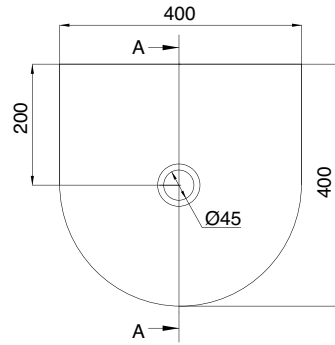

## SKINNY 40x40

Art. 5411 - 40 x 40 x h 15 Cm - 12 Kg - 10 L.

Lavabo da appoggio

Lay-on washbasin

Lavabo à poser

Aufsatzwaschbecken

Lavabo de apoio

Раковина умывальника накладная

SEZIONE A-A

Tolleranza dimensioni  $\pm 5\%$

Dimension tolerance  $\pm 5\%$