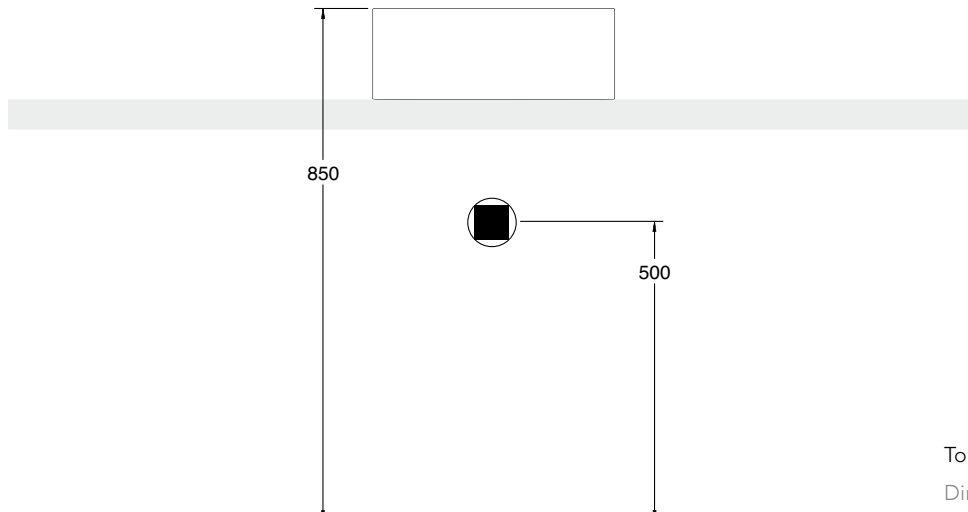

## SKINNY 40x40

Art. 5411 - 40 x 40 x h 15 Cm - 12 Kg - 10 L.

Lavabo da appoggio

Lay-on washbasin

Lavabo à poser

Aufsatzwaschbecken

Lavabo de apoio

Раковина умывальника накладная

SEZIONE A-A

Tolleranza dimensioni  $\pm 5\%$

Dimension tolerance  $\pm 5\%$