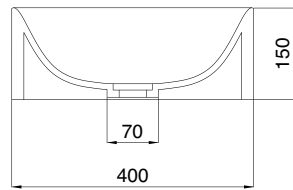

## SKINNY 40x40

Art. 5411 - 40 x 40 x h 15 Cm - 12 Kg - 10 L.

Lavabo da appoggio

Lay-on washbasin

Lavabo à poser

Aufsatzwaschbecken

Lavabo de apoio

Раковина умывальника накладная

SEZIONE A-A

Tolleranza dimensioni  $\pm 5\%$

Dimension tolerance  $\pm 5\%$