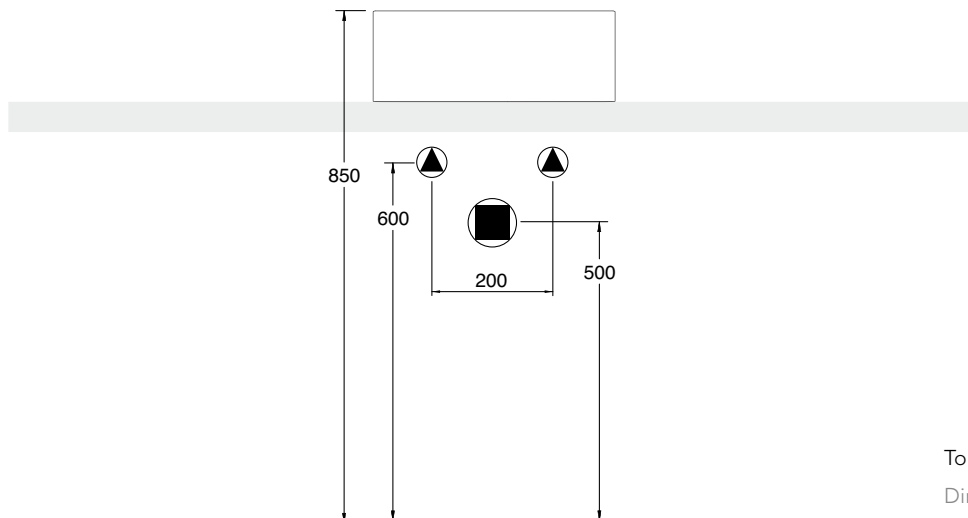

SKINNY 40x40R

Art. 5410 - 40 x 40 x h 15 Cm - 12 Kg - 6 L.

Lavabo da appoggio

Lay-on washbasin

Lavabo à poser

Aufsatzwaschbecken

Lavabo de apoio

Раковина умывальника накладная

Tolleranza dimensioni $\pm 5\%$

Dimension tolerance $\pm 5\%$