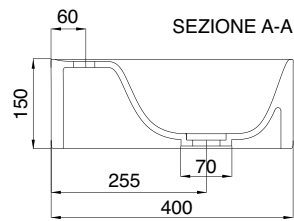

SKINNY 40x40R

Art. 5410 - 40 x 40 x h 15 Cm - 12 Kg - 6 L.

Lavabo da appoggio

Lay-on washbasin

Lavabo à poser

Aufsatzwaschbecken

Lavabo de apoio

Раковина умывальника накладная

Tolleranza dimensioni $\pm 5\%$

Dimension tolerance $\pm 5\%$