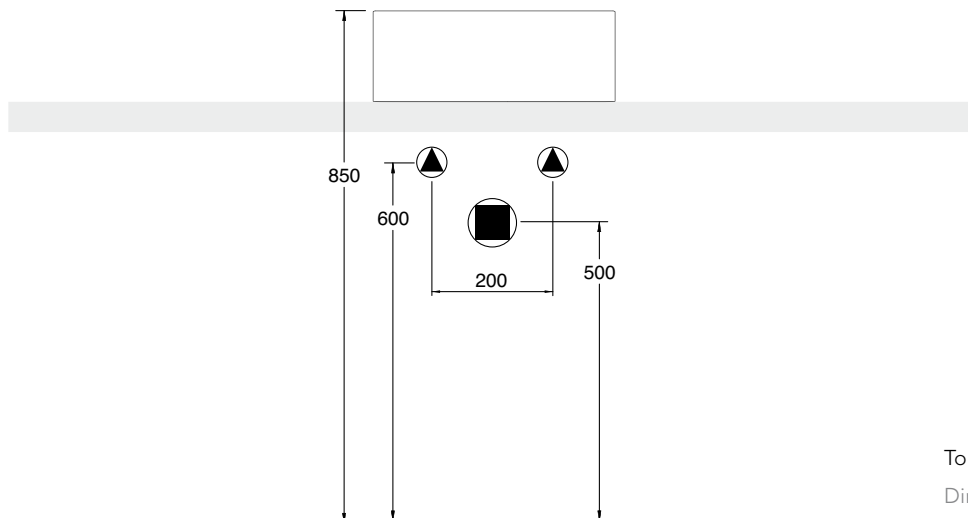

SKINNY 40x40R

Art. 5410 - 40 x 40 x h 15 Cm - 12 Kg - 6 L.

Lavabo da appoggio

Lay-on washbasin

Lavabo à poser

Aufsatzwaschbecken

Lavabo de apoio

Раковина умывальника накладная

Tolleranza dimensioni $\pm 5\%$

Dimension tolerance $\pm 5\%$