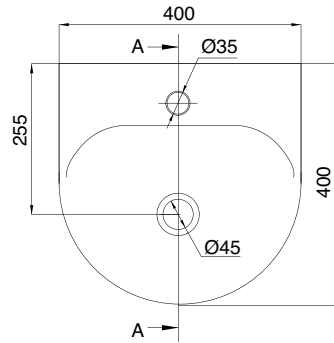

SKINNY 40x40R

Art. 5410 - 40 x 40 x h 15 Cm - 12 Kg - 6 L.

Lavabo da appoggio

Lay-on washbasin

Lavabo à poser

Aufsatzwaschbecken

Lavabo de apoio

Раковина умывальника накладная

Tolleranza dimensioni $\pm 5\%$

Dimension tolerance $\pm 5\%$