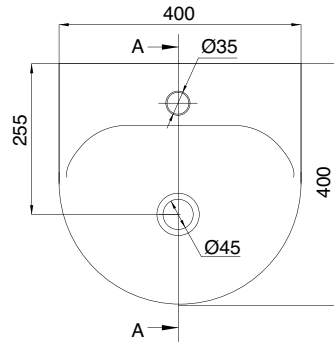

SKINNY 40x40R

Art. 5410 - 40 x 40 x h 15 Cm - 12 Kg - 6 L.

Lavabo da appoggio

Lay-on washbasin

Lavabo à poser

Aufsatzwaschbecken

Lavabo de apoio

Раковина умывальника накладная

Tolleranza dimensioni $\pm 5\%$

Dimension tolerance $\pm 5\%$