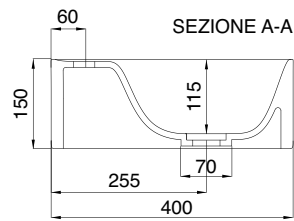

SKINNY 40x40R

Art. 5410 - 40 x 40 x h 15 Cm - 12 Kg - 6 L.

Lavabo da appoggio

Lay-on washbasin

Lavabo à poser

Aufsatzwaschbecken

Lavabo de apoio

Раковина умывальника накладная

Tolleranza dimensioni $\pm 5\%$

Dimension tolerance $\pm 5\%$