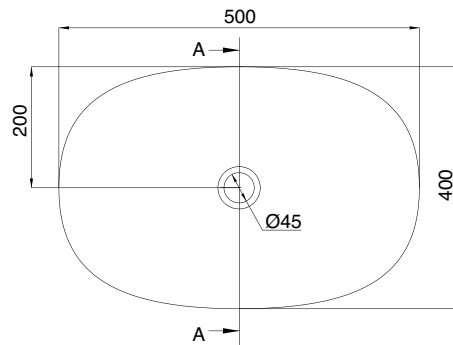

SKINNY 60x40

Art. 5409 - 60 x 40 x h 15 Cm - 14 Kg - 14 L.

Lavabo da appoggio

Lay-on washbasin

Lavabo à poser

Aufsatzwaschbecken

Lavabo de apoio

Раковина умывальника накладная

Tolleranza dimensioni $\pm 5\%$

Dimension tolerance $\pm 5\%$