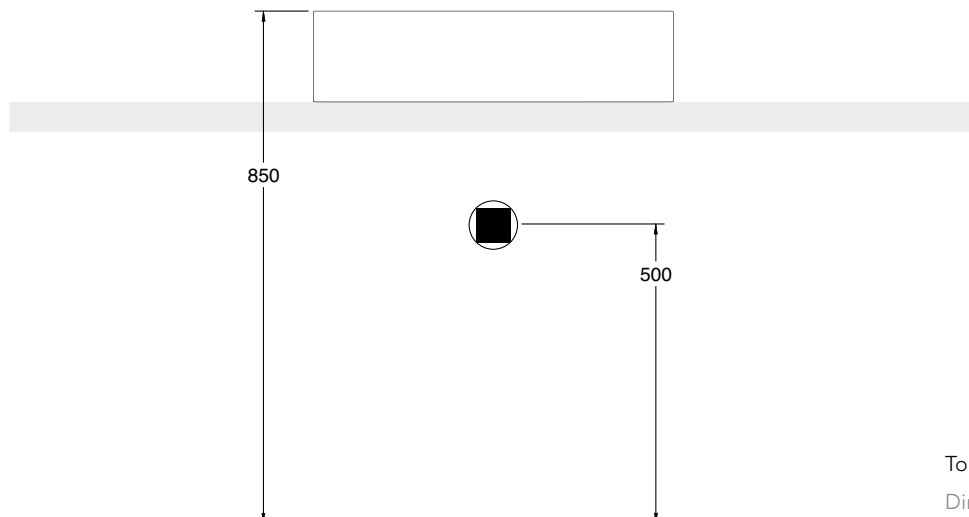

SKINNY 60x40

Art. 5409 - 60 x 40 x h 15 Cm - 14 Kg - 14 L.

Lavabo da appoggio

Lay-on washbasin

Lavabo à poser

Aufsatzwaschbecken

Lavabo de apoio

Раковина умывальника накладная

Tolleranza dimensioni $\pm 5\%$

Dimension tolerance $\pm 5\%$