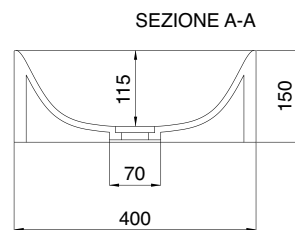

SKINNY 60x40

Art. 5409 - 60 x 40 x h 15 Cm - 14 Kg - 14 L.

Lavabo da appoggio

Lay-on washbasin

Lavabo à poser

Aufsatzwaschbecken

Lavabo de apoio

Раковина умывальника накладная

Tolleranza dimensioni $\pm 5\%$

Dimension tolerance $\pm 5\%$