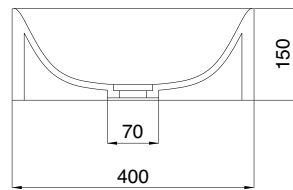

SKINNY 50x40

Art. 5408 - 50 x 40 x h 15 Cm - 12 Kg - 12 L.

Lavabo da appoggio

Lay-on washbasin

Lavabo à poser

Aufsatzwaschbecken

Lavabo de apoio

Раковина умывальника накладная

SEZIONE A-A

Tolleranza dimensioni $\pm 5\%$

Dimension tolerance $\pm 5\%$