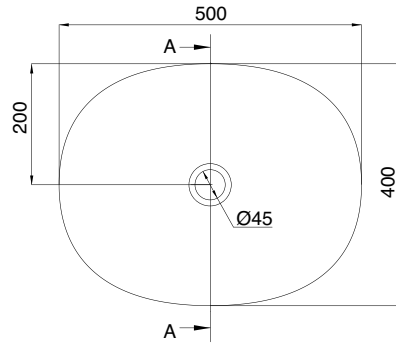

SKINNY 50x40

Art. 5408 - 50 x 40 x h 15 Cm - 12 Kg - 12 L.

Lavabo da appoggio

Lay-on washbasin

Lavabo à poser

Aufsatzwaschbecken

Lavabo de apoio

Раковина умывальника накладная

SEZIONE A-A

Tolleranza dimensioni $\pm 5\%$

Dimension tolerance $\pm 5\%$