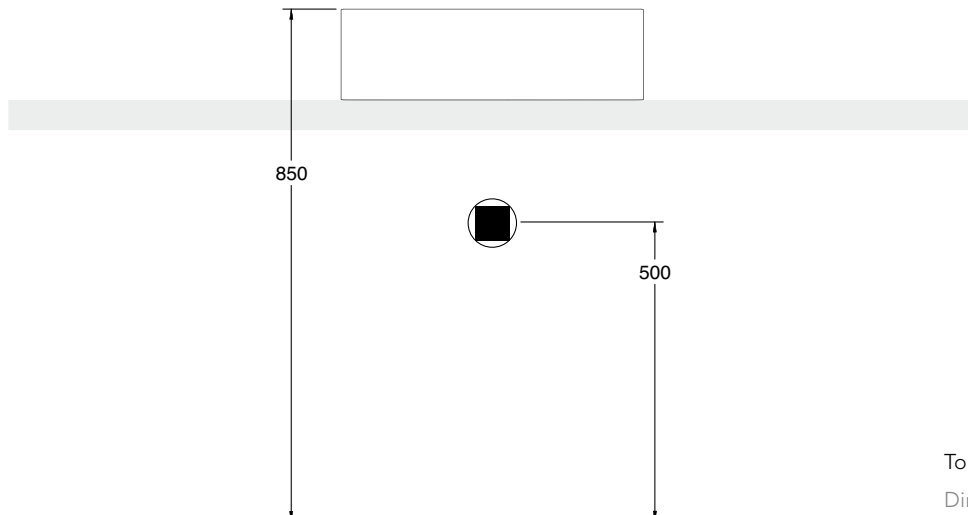

SKINNY 50x40

Art. 5408 - 50 x 40 x h 15 Cm - 12 Kg - 12 L.

Lavabo da appoggio

Lay-on washbasin

Lavabo à poser

Aufsatzwaschbecken

Lavabo de apoio

Раковина умывальника накладная

SEZIONE A-A

Tolleranza dimensioni $\pm 5\%$

Dimension tolerance $\pm 5\%$