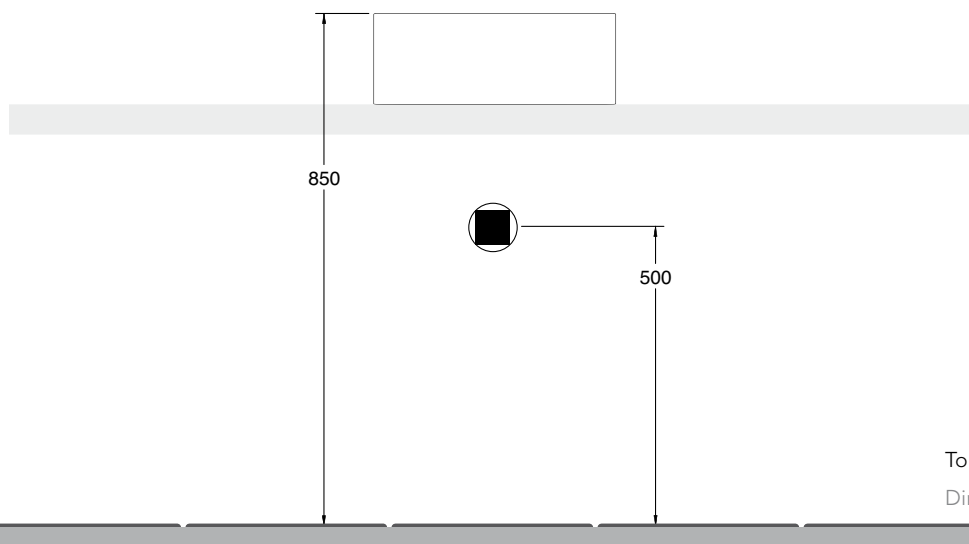

SKINNY 40

Art. 5407 - Ø40 x h 15 Cm - 9 Kg - 9 L.

Lavabo da appoggio

Lay-on washbasin

Lavabo à poser

Aufsatzwaschbecken

Lavabo de apoio

Раковина умывальника накладная

SEZIONE A-A

Tolleranza dimensioni $\pm 5\%$

Dimension tolerance $\pm 5\%$