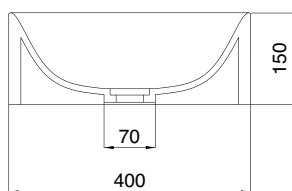

SKINNY 40

Art. 5407 - Ø40 x h 15 Cm - 9 Kg - 9 L.

Lavabo da appoggio

Lay-on washbasin

Lavabo à poser

Aufsatzwaschbecken

Lavabo de apoio

Раковина умывальника накладная

SEZIONE A-A

Tolleranza dimensioni $\pm 5\%$

Dimension tolerance $\pm 5\%$