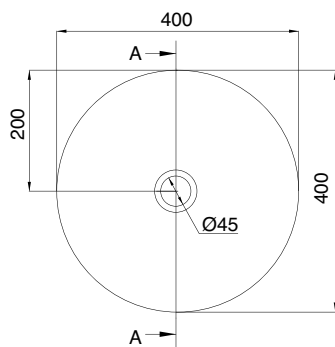

SKINNY 40

Art. 5407 - Ø40 x h 15 Cm - 9 Kg - 9 L.

Lavabo da appoggio

Lay-on washbasin

Lavabo à poser

Aufsatzwaschbecken

Lavabo de apoio

Раковина умывальника накладная

SEZIONE A-A

Tolleranza dimensioni $\pm 5\%$

Dimension tolerance $\pm 5\%$