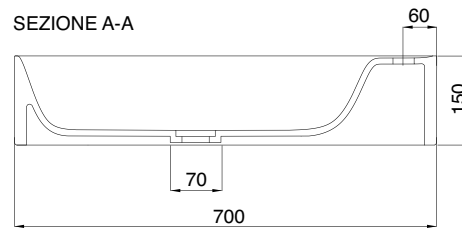

SKINNY 70x40RL

Art. 5406 - 70 x 40 x h 15 Cm - 16 Kg - 14 L.

Lavabo da appoggio

Lay-on washbasin

Lavabo à poser

Aufsatzwaschbecken

Lavabo de apoio

Раковина умывальника накладная

Tolleranza dimensioni $\pm 5\%$

Dimension tolerance $\pm 5\%$