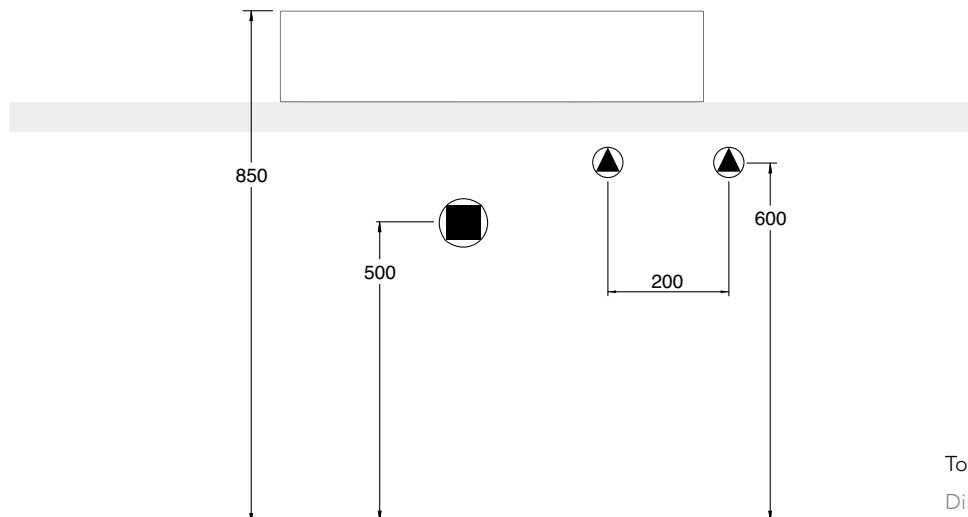

SKINNY 70x40RL

Art. 5406 - 70 x 40 x h 15 Cm - 16 Kg - 14 L.

Lavabo da appoggio

Lay-on washbasin

Lavabo à poser

Aufsatzwaschbecken

Lavabo de apoio

Раковина умывальника накладная

Tolleranza dimensioni $\pm 5\%$

Dimension tolerance $\pm 5\%$