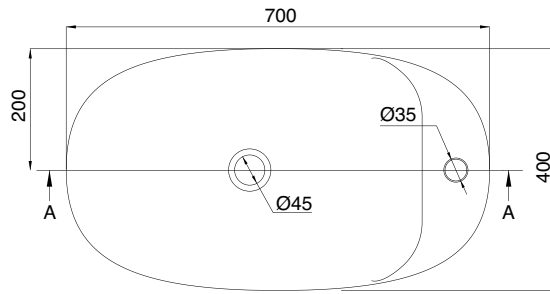

SKINNY 70x40RL

Art. 5406 - 70 x 40 x h 15 Cm - 16 Kg - 14 L.

Lavabo da appoggio

Lay-on washbasin

Lavabo à poser

Aufsatzwaschbecken

Lavabo de apoio

Раковина умывальника накладная

Tolleranza dimensioni $\pm 5\%$

Dimension tolerance $\pm 5\%$