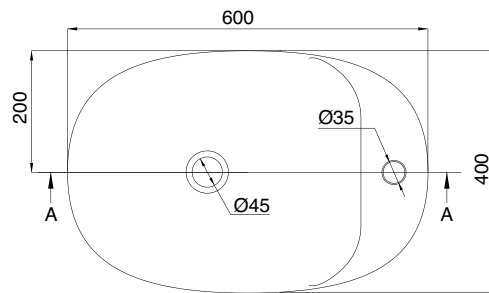

## SKINNY 60x40RL

Art. 5405 - 60 x 40 x h 15 Cm - 14 Kg - 12 L.

Lavabo da appoggio

Lay-on washbasin

Lavabo à poser

Aufsatzwaschbecken

Lavabo de apoio

Раковина умывальника накладная

Tolleranza dimensioni  $\pm 5\%$

Dimension tolerance  $\pm 5\%$