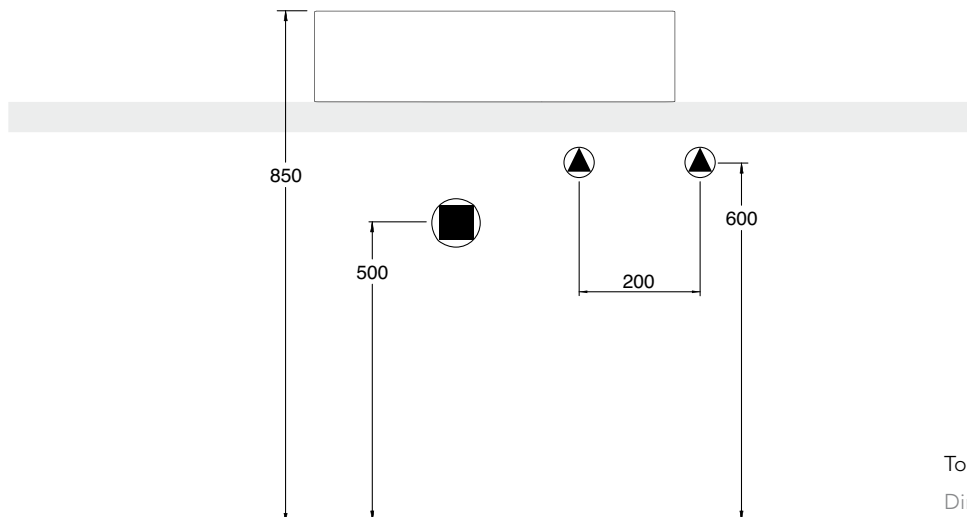

SKINNY 60x40RL

Art. 5405 - 60 x 40 x h 15 Cm - 14 Kg - 12 L.

Lavabo da appoggio

Lay-on washbasin

Lavabo à poser

Aufsatzwaschbecken

Lavabo de apoio

Раковина умывальника накладная

Tolleranza dimensioni $\pm 5\%$

Dimension tolerance $\pm 5\%$