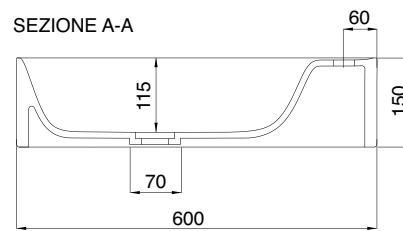

## SKINNY 60x40RL

Art. 5405 - 60 x 40 x h 15 Cm - 14 Kg - 12 L.

Lavabo da appoggio

Lay-on washbasin

Lavabo à poser

Aufsatzwaschbecken

Lavabo de apoio

Раковина умывальника накладная

Tolleranza dimensioni  $\pm 5\%$

Dimension tolerance  $\pm 5\%$