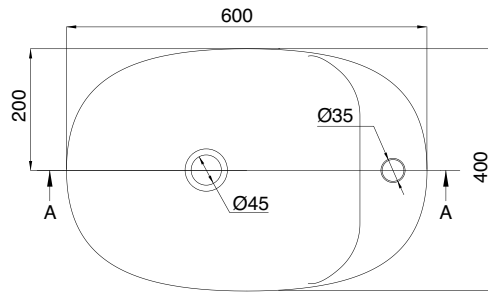

SKINNY 60x40RL

Art. 5405 - 60 x 40 x h 15 Cm - 14 Kg - 12 L.

Lavabo da appoggio

Lay-on washbasin

Lavabo à poser

Aufsatzwaschbecken

Lavabo de apoio

Раковина умывальника накладная

Tolleranza dimensioni $\pm 5\%$

Dimension tolerance $\pm 5\%$