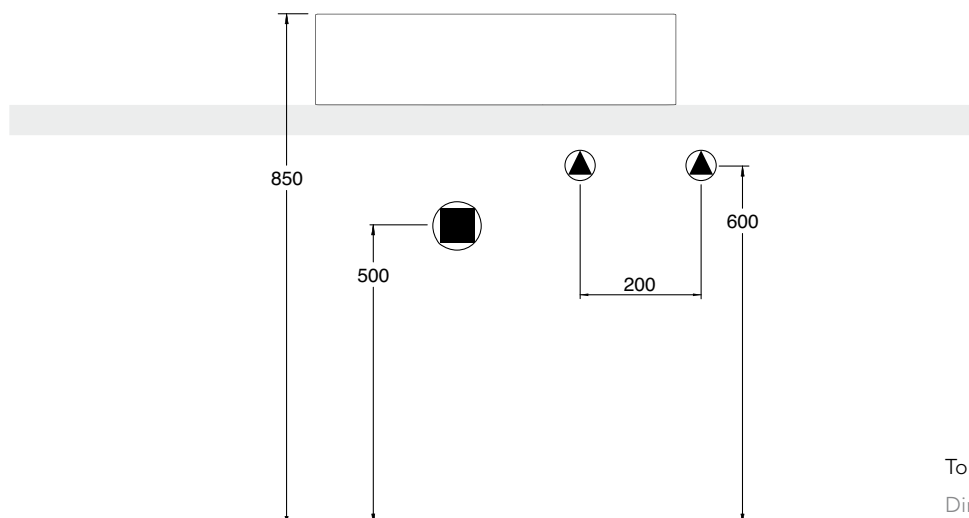

## SKINNY 60x40RL

Art. 5405 - 60 x 40 x h 15 Cm - 14 Kg - 12 L.

Lavabo da appoggio

Lay-on washbasin

Lavabo à poser

Aufsatzwaschbecken

Lavabo de apoio

Раковина умывальника накладная

Tolleranza dimensioni  $\pm 5\%$

Dimension tolerance  $\pm 5\%$