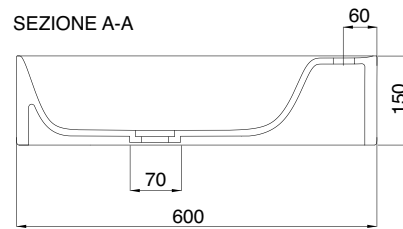

SKINNY 60x40RL

Art. 5405 - 60 x 40 x h 15 Cm - 14 Kg - 12 L.

Lavabo da appoggio

Lay-on washbasin

Lavabo à poser

Aufsatzwaschbecken

Lavabo de apoio

Раковина умывальника накладная

Tolleranza dimensioni $\pm 5\%$

Dimension tolerance $\pm 5\%$