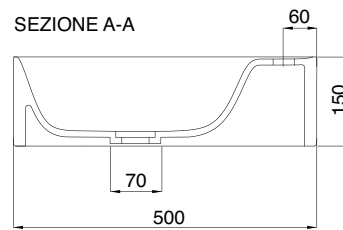

## SKINNY 50x40RL

Art. 5404 - 50 x 40 x h 15 Cm - 12 Kg - 9 L.

Lavabo da appoggio

Lay-on washbasin

Lavabo à poser

Aufsatzwaschbecken

Lavabo de apoio

Раковина умывальника накладная

Tolleranza dimensioni  $\pm 5\%$

Dimension tolerance  $\pm 5\%$