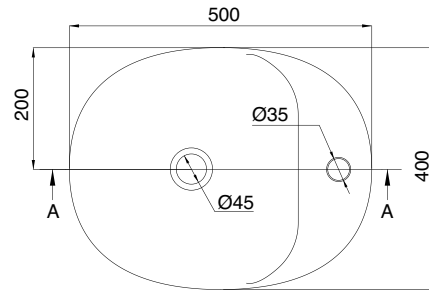

## SKINNY 50x40RL

Art. 5404 - 50 x 40 x h 15 Cm - 12 Kg - 9 L.

Lavabo da appoggio

Lay-on washbasin

Lavabo à poser

Aufsatzwaschbecken

Lavabo de apoio

Раковина умывальника накладная

Tolleranza dimensioni  $\pm 5\%$

Dimension tolerance  $\pm 5\%$