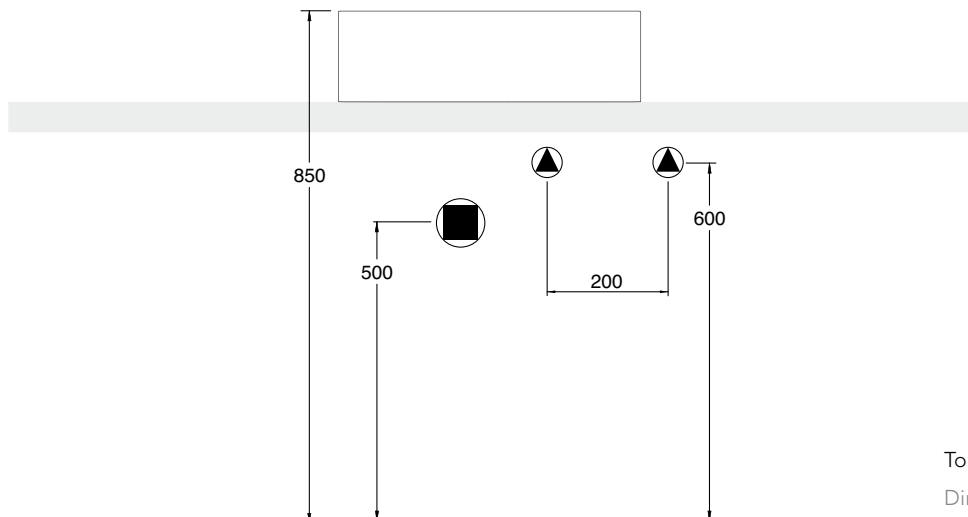

## SKINNY 50x40RL

Art. 5404 - 50 x 40 x h 15 Cm - 12 Kg - 9 L.

Lavabo da appoggio

Lay-on washbasin

Lavabo à poser

Aufsatzwaschbecken

Lavabo de apoio

Раковина умывальника накладная

Tolleranza dimensioni  $\pm 5\%$

Dimension tolerance  $\pm 5\%$