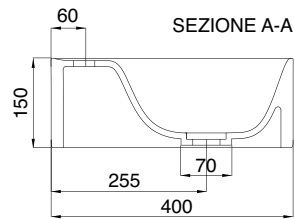

SKINNY 60x40R

Art. 5403 - 60 x 40 x h 15 Cm - 15 Kg - 12 L.

Lavabo da appoggio

Lay-on washbasin

Lavabo à poser

Aufsatzwaschbecken

Lavabo de apoio

Раковина умывальника накладная

Tolleranza dimensioni $\pm 5\%$

Dimension tolerance $\pm 5\%$