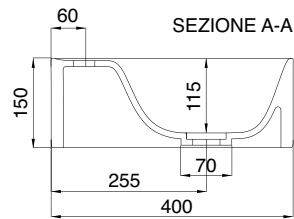

## SKINNY 60x40R

Art. 5403 - 60 x 40 x h 15 Cm - 15 Kg - 12 L.

Lavabo da appoggio

Lay-on washbasin

Lavabo à poser

Aufsatzwaschbecken

Lavabo de apoio

Раковина умывальника накладная

Tolleranza dimensioni  $\pm 5\%$

Dimension tolerance  $\pm 5\%$