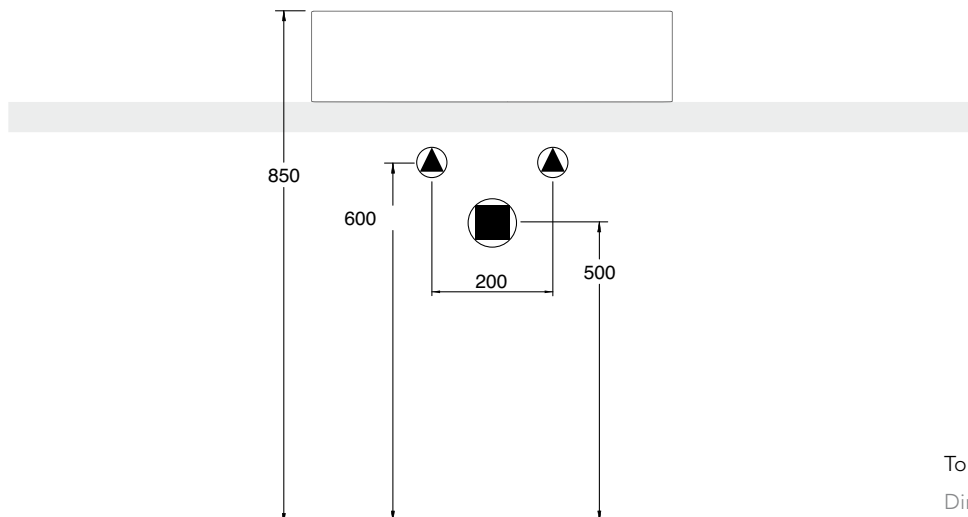

SKINNY 60x40R

Art. 5403 - 60 x 40 x h 15 Cm - 15 Kg - 12 L.

Lavabo da appoggio

Lay-on washbasin

Lavabo à poser

Aufsatzwaschbecken

Lavabo de apoio

Раковина умывальника накладная

Tolleranza dimensioni $\pm 5\%$

Dimension tolerance $\pm 5\%$