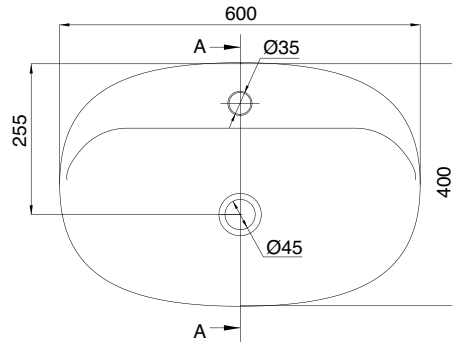

## SKINNY 60x40R

Art. 5403 - 60 x 40 x h 15 Cm - 15 Kg - 12 L.

Lavabo da appoggio

Lay-on washbasin

Lavabo à poser

Aufsatzwaschbecken

Lavabo de apoio

Раковина умывальника накладная

Tolleranza dimensioni  $\pm 5\%$

Dimension tolerance  $\pm 5\%$