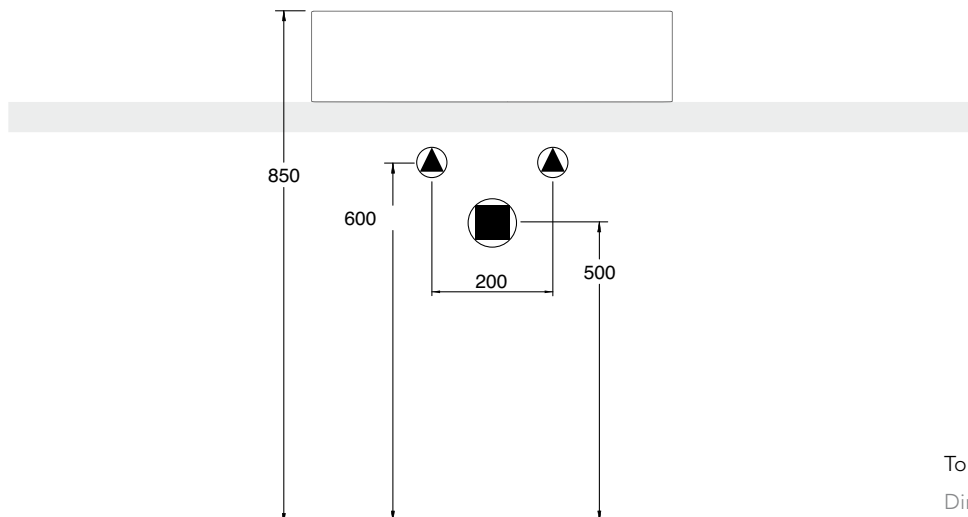

## SKINNY 60x40R

Art. 5403 - 60 x 40 x h 15 Cm - 15 Kg - 12 L.

Lavabo da appoggio

Lay-on washbasin

Lavabo à poser

Aufsatzwaschbecken

Lavabo de apoio

Раковина умывальника накладная

Tolleranza dimensioni  $\pm 5\%$

Dimension tolerance  $\pm 5\%$