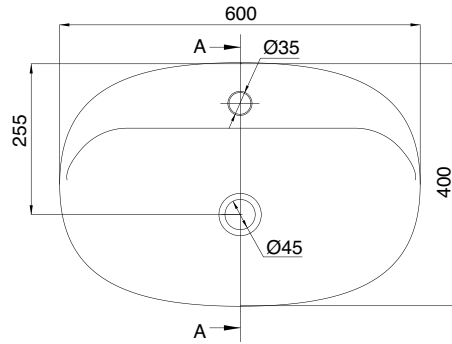

SKINNY 60x40R

Art. 5403 - 60 x 40 x h 15 Cm - 15 Kg - 12 L.

Lavabo da appoggio

Lay-on washbasin

Lavabo à poser

Aufsatzwaschbecken

Lavabo de apoio

Раковина умывальника накладная

Tolleranza dimensioni $\pm 5\%$

Dimension tolerance $\pm 5\%$