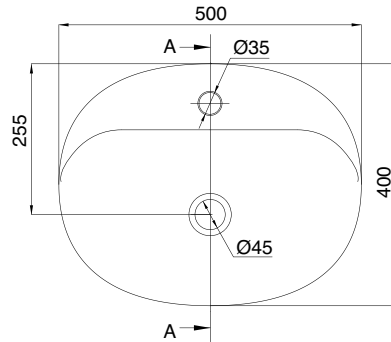

## SKINNY 50x40R

Art. 5402 - 50 x 40 x h 15 Cm - 12 Kg - 8 L.

Lavabo da appoggio

Lay-on washbasin

Lavabo à poser

Aufsatzwaschbecken

Lavabo de apoio

Раковина умывальника накладная

Tolleranza dimensioni  $\pm 5\%$

Dimension tolerance  $\pm 5\%$