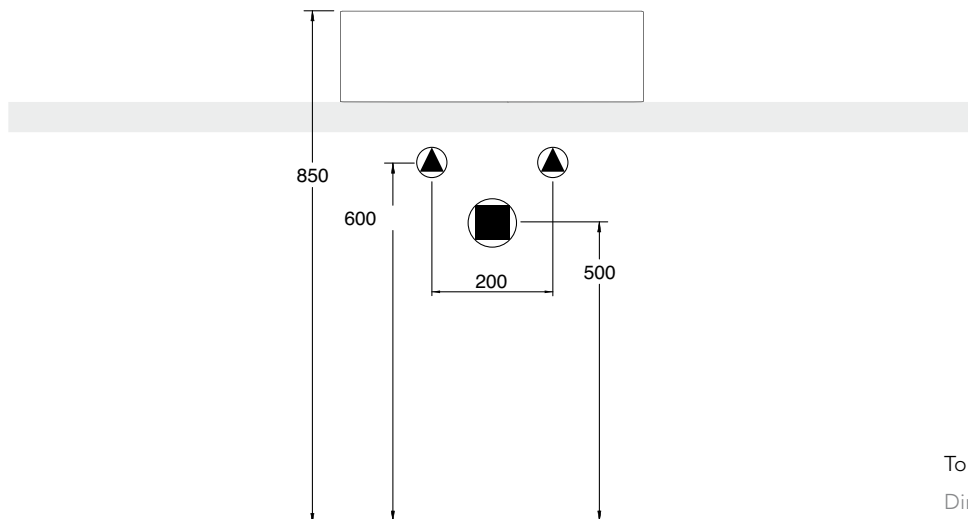

## SKINNY 50x40R

Art. 5402 - 50 x 40 x h 15 Cm - 12 Kg - 8 L.

Lavabo da appoggio

Lay-on washbasin

Lavabo à poser

Aufsatzwaschbecken

Lavabo de apoio

Раковина умывальника накладная

Tolleranza dimensioni  $\pm 5\%$

Dimension tolerance  $\pm 5\%$