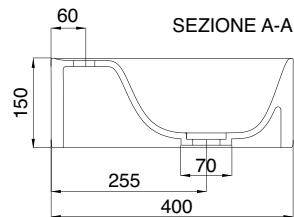

## SKINNY 50x40R

Art. 5402 - 50 x 40 x h 15 Cm - 12 Kg - 8 L.

Lavabo da appoggio

Lay-on washbasin

Lavabo à poser

Aufsatzwaschbecken

Lavabo de apoio

Раковина умывальника накладная

Tolleranza dimensioni  $\pm 5\%$

Dimension tolerance  $\pm 5\%$