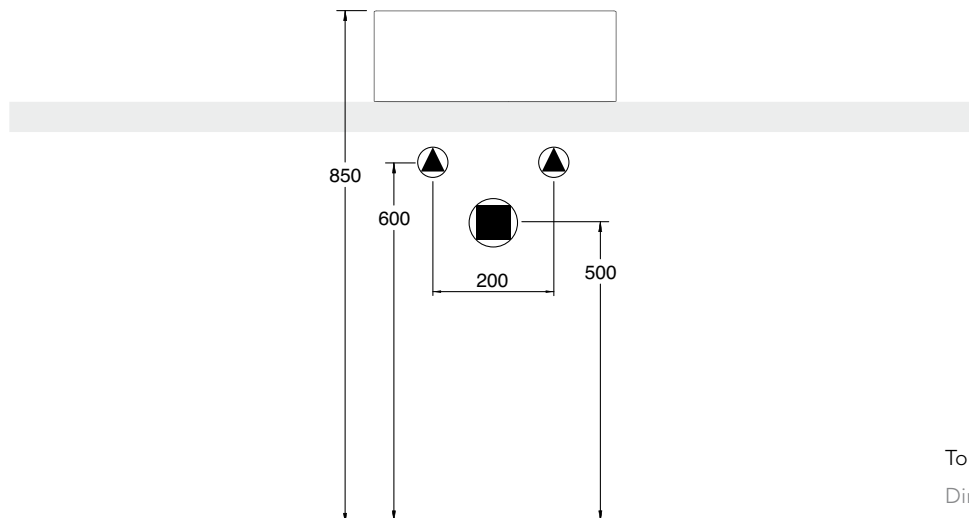

## SKINNY 40R

Art. 5401 - Ø40 x h 15 Cm - 10 Kg - 6.5 L.

Lavabo da appoggio

Lay-on washbasin

Lavabo à poser

Aufsatzwaschbecken

Lavabo de apooyo

Раковина умывальника накладная

Tolleranza dimensioni ± 5%

Dimension tolerance ± 5%