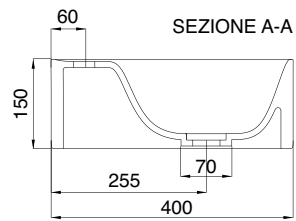

## SKINNY 40R

Art. 5401 - Ø40 x h 15 Cm - 10 Kg - 6.5 L.

Lavabo da appoggio

Lay-on washbasin

Lavabo à poser

Aufsatzwaschbecken

Lavabo de apooyo

Раковина умывальника накладная

Tolleranza dimensioni ± 5%

Dimension tolerance ± 5%