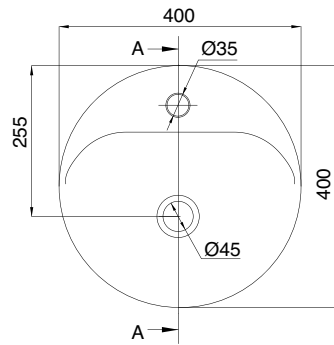

## SKINNY 40R

Art. 5401 - Ø40 x h 15 Cm - 10 Kg - 6.5 L.

Lavabo da appoggio

Lay-on washbasin

Lavabo à poser

Aufsatzwaschbecken

Lavabo de apooyo

Раковина умывальника накладная

Tolleranza dimensioni ± 5%

Dimension tolerance ± 5%