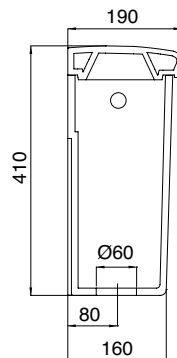

CASTELLANA CISTERN COVER

Art. 5309/B - 46 x 19 - 19 Kg

Cassetta a muro, comprensiva di batteria, flusso 6 lt

Wall cistern, inclusive of flushing system, flush 6 l

Réservoir de chasse mural avec mecanisme de chasse, flux 6 L

Wandspülkasten, einschließlich Batterie, spülung 6 lt

Cisterna de pared, incluido mecanismo, flujo 6 lt

Бачок сливной внутривытвенный с сифоном слива, 6 л

PER - FOR - POUR - FÜR - PARA - ДЛЯ: ART. 5308

Tolleranza dimensioni $\pm 5\%$
Dimension tolerance $\pm 5\%$