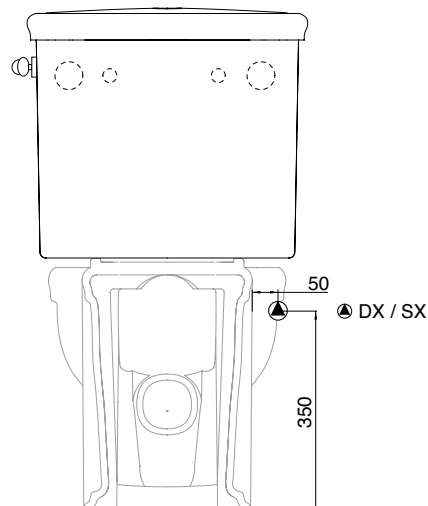

CASTELLANA CISTERN COVER

Art. 5309/B - 46 x 19 - 19 Kg

Cassetta a muro, comprensiva di batteria, flusso 6 lt

Wall cistern, inclusive of flushing system, flush 6 l

Réservoir de chasse mural avec mecanisme de chasse, flux 6 L

Wandspülkasten, einschließlich Batterie, spülung 6 lt

Cisterna de pared, incluido mecanismo, flujo 6 lt

Бачок сливной внутривытвенный с сифоном слива, 6 л

PER - FOR - POUR - FÜR - PARA - ДЛЯ: ART. 5308

Tolleranza dimensioni $\pm 5\%$
Dimension tolerance $\pm 5\%$