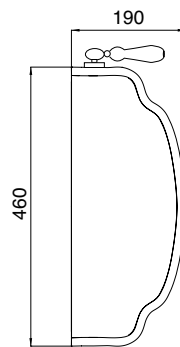

CASTELLANA CISTERN COVER

Art. 5309/B - 46 x 19 - 19 Kg

Cassetta a muro, comprensiva di batteria, flusso 6 lt

Wall cistern, inclusive of flushing system, flush 6 l

Réservoir de chasse mural avec mecanisme de chasse, flux 6 L

Wandspülkasten, einschließlich Batterie, spülung 6 lt

Cisterna de pared, incluido mecanismo, flujo 6 lt

Бачок сливной внутривытвенный с сифоном слива, 6 л

PER - FOR - POUR - FÜR - PARA - ДЛЯ: ART. 5308

Tolleranza dimensioni $\pm 5\%$
Dimension tolerance $\pm 5\%$