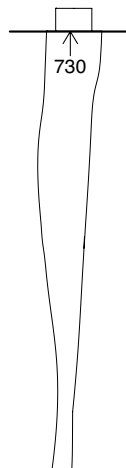

CASTELLANA CERAMIC LEGS

Art. 5304 - h 73 Cm

Coppia di gambe

Couple of legs

Paire de pieds

Paar beine

Pareja de patas

Ножка с открытой тыльной стороной

PER - FOR - POUR - FÜR - PARA - ДЛЯ: ART. 5301 - 5302 - 5303

Tolleranza dimensioni $\pm 5\%$
Dimension tolerance $\pm 5\%$