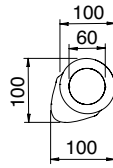

CASTELLANA CERAMIC LEGS

Art. 5304 - h 73 Cm

Coppia di gambe

Couple of legs

Paire de pieds

Paar beine

Pareja de patas

Ножка с открытой тыльной стороной

PER - FOR - POUR - FÜR - PARA - ДЛЯ: ART. 5301 - 5302 - 5303

Tolleranza dimensioni $\pm 5\%$
Dimension tolerance $\pm 5\%$