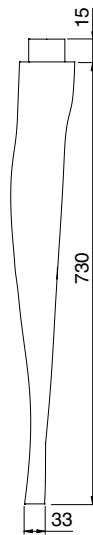

CASTELLANA CERAMIC LEGS

Art. 5304 - h 73 Cm

Coppia di gambe

Couple of legs

Paire de pieds

Paar beine

Pareja de patas

Ножка с открытой тыльной стороной

PER - FOR - POUR - FÜR - PARA - ДЛЯ: ART. 5301 - 5302 - 5303

Tolleranza dimensioni $\pm 5\%$
Dimension tolerance $\pm 5\%$