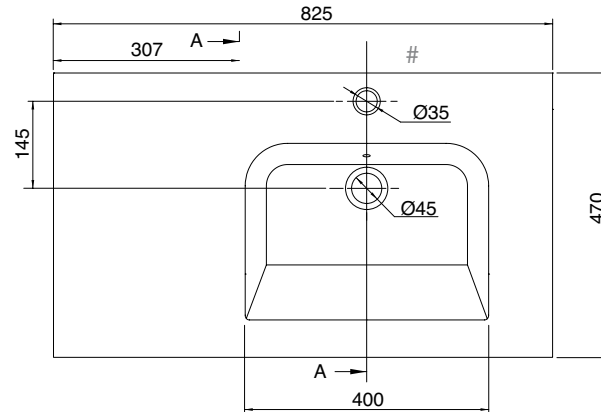

ETRA 82x47 SHELFX

Art. 5212 - 82,5 x 47 Cm - 18,6 Kg - 3,5 L.

Lavabo sospeso, predisposto per rubinetteria monoforo,
su richiesta tre fori o senza fori rubinetteria

Wall-mounted washbasin, configured for single-hole tap set, on request,
available with three holes or without holes for tap set

Lavabo suspendu, conçu pour robinetterie monotrou,
disponible sur demande avec trois trous ou aucun trou de robinetterie

Hängewaschbecken, ausgelegt für 1-Loch-Armatur,
auf Anfrage drei oder ohne Armaturlöcher

Lavabo suspendido con predisposición para grifería monoforo o sobre
pedido con tre foros o ningun para grifería

Раковина умывальника подвесная с одним отверстием под смеситель.
По запросу поставляется с тремя отверстиями под краны или без отверстий

Tolleranza dimensioni $\pm 5\%$

Dimension tolerance $\pm 5\%$