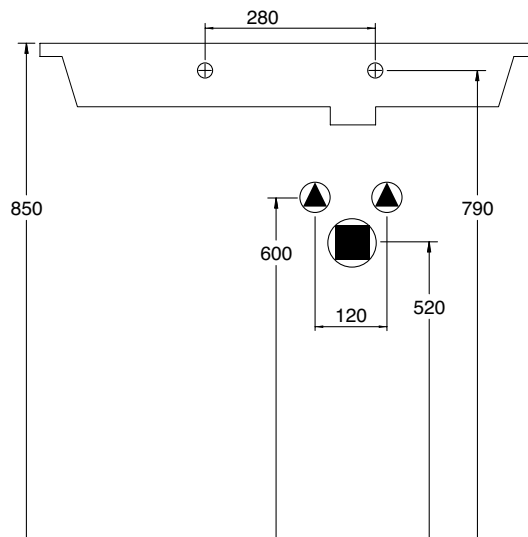

ETRA 82x47 SHELFX

Art. 5212 - 82,5 x 47 Cm - 18,6 Kg - 3,5 L.

Lavabo sospeso, predisposto per rubinetteria monoforo,
su richiesta tre fori o senza fori rubinetteria

Wall-mounted washbasin, configured for single-hole tap set, on request,
available with three holes or without holes for tap set

Lavabo suspendu, conçu pour robinetterie monotrou,
disponible sur demande avec trois trous ou aucun trou de robinetterie

Hängewaschbecken, ausgelegt für 1-Loch-Armatur,
auf Anfrage drei oder ohne Armaturlöcher

Lavabo suspendido con predisposición para grifería monoforo o sobre
pedido con tre foros o ningun para grifería

Раковина умывальника подвесная с одним отверстием под смеситель.
По запросу поставляется с тремя отверстиями под краны или без отверстий

Tolleranza dimensioni $\pm 5\%$

Dimension tolerance $\pm 5\%$