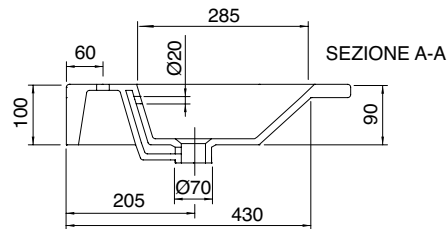

ETRA 82x47 SHELFX

Art. 5212 - 82,5 x 47 Cm - 18,6 Kg - 3,5 L.

Lavabo sospeso, predisposto per rubinetteria monoforo,
su richiesta tre fori o senza fori rubinetteria

Wall-mounted washbasin, configured for single-hole tap set, on request,
available with three holes or without holes for tap set

Lavabo suspendu, conçu pour robinetterie monotrou,
disponible sur demande avec trois trous ou aucun trou de robinetterie

Hängewaschbecken, ausgelegt für 1-Loch-Armatur,
auf Anfrage drei oder ohne Armaturlöcher

Lavabo suspendido con predisposición para grifería monoforo o sobre
pedido con tre foros o ningun para grifería

Раковина умывальника подвесная с одним отверстием под смеситель.
По запросу поставляется с тремя отверстиями под краны или без отверстий

Tolleranza dimensioni $\pm 5\%$

Dimension tolerance $\pm 5\%$