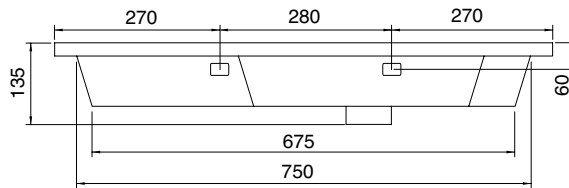

ETRA 82x47 SHELFX

Art. 5212 - 82,5 x 47 Cm - 18,6 Kg - 3,5 L.

Lavabo sospeso, predisposto per rubinetteria monoforo,
su richiesta tre fori o senza fori rubinetteria

Wall-mounted washbasin, configured for single-hole tap set, on request,
available with three holes or without holes for tap set

Lavabo suspendu, conçu pour robinetterie monotrou,
disponible sur demande avec trois trous ou aucun trou de robinetterie

Hängewaschbecken, ausgelegt für 1-Loch-Armatur,
auf Anfrage drei oder ohne Armaturlöcher

Lavabo suspendido con predisposición para grifería monoforo o sobre
pedido con tre foros o ningun para grifería

Раковина умывальника подвесная с одним отверстием под смеситель.
По запросу поставляется с тремя отверстиями под краны или без отверстий

Tolleranza dimensioni $\pm 5\%$

Dimension tolerance $\pm 5\%$