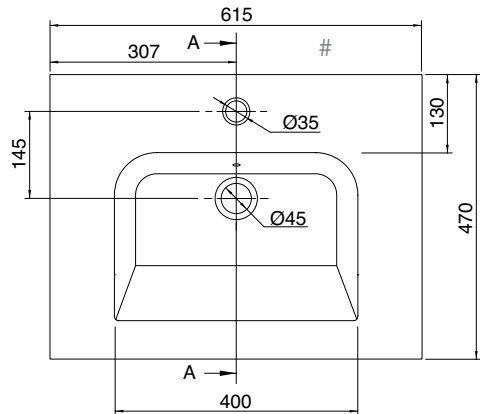

ETRA 61x47

Art. 5210 - 61,5 x 47 Cm - 13,6 Kg - 2,5 L.

Lavabo sospeso, predisposto per rubinetteria monoforo,
su richiesta tre fori o senza fori rubinetteria

Wall-mounted washbasin, configured for single-hole tap set, on request,
available with three holes or without holes for tap set

Lavabo suspendu, conçu pour robinetterie monotrou,
disponible sur demande avec trois trous ou aucun trou de robinetterie

Hängewaschbecken, ausgelegt für 1-Loch-Armatur,
auf Anfrage drei oder ohne Armaturlöcher

Lavabo suspendido con predisposición para grifería monoforo o sobre
pedido con tre foros o ningun para grifería

Раковина умывальника подвесная с одним отверстием под смеситель.

По запросу поставляется с тремя отверстиями под краны или без отверстий

Tolleranza dimensioni $\pm 5\%$

Dimension tolerance $\pm 5\%$