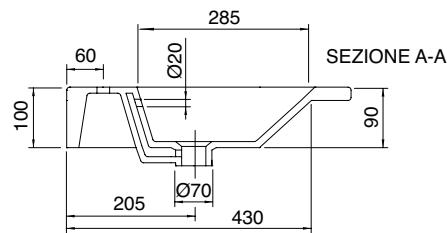

ETRA 61x47

Art. 5210 - 61,5 x 47 Cm - 13,6 Kg - 2,5 L.

Lavabo sospeso, predisposto per rubinetteria monoforo,
su richiesta tre fori o senza fori rubinetteria

Wall-mounted washbasin, configured for single-hole tap set, on request,
available with three holes or without holes for tap set

Lavabo suspendu, conçu pour robinetterie monotrou,
disponible sur demande avec trois trous ou aucun trou de robinetterie

Hängewaschbecken, ausgelegt für 1-Loch-Armatur,
auf Anfrage drei oder ohne Armaturlöcher

Lavabo suspendido con predisposición para grifería monoforo o sobre
pedido con tre foros o ningun para grifería

Раковина умывальника подвесная с одним отверстием под смеситель.

По запросу поставляется с тремя отверстиями под краны или без отверстий

Tolleranza dimensioni $\pm 5\%$

Dimension tolerance $\pm 5\%$