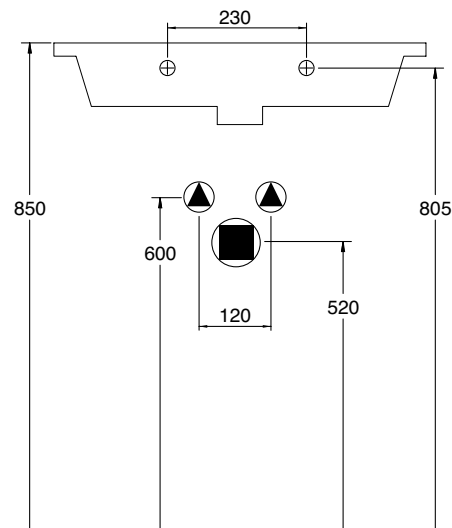

ETRA 61x47

Art. 5210 - 61,5 x 47 Cm - 13,6 Kg - 2,5 L.

Lavabo sospeso, predisposto per rubinetteria monoforo,
su richiesta tre fori o senza fori rubinetteria

Wall-mounted washbasin, configured for single-hole tap set, on request,
available with three holes or without holes for tap set

Lavabo suspendu, conçu pour robinetterie monotrou,
disponible sur demande avec trois trous ou aucun trou de robinetterie

Hängewaschbecken, ausgelegt für 1-Loch-Armatur,
auf Anfrage drei oder ohne Armaturlöcher

Lavabo suspendido con predisposición para grifería monoforo o sobre
pedido con tre foros o ningun para grifería

Раковина умывальника подвесная с одним отверстием под смеситель.

По запросу поставляется с тремя отверстиями под краны или без отверстий

Tolleranza dimensioni $\pm 5\%$

Dimension tolerance $\pm 5\%$