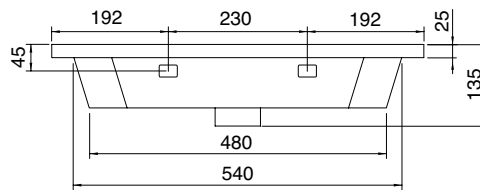

ETRA 61x47

Art. 5210 - 61,5 x 47 Cm - 13,6 Kg - 2,5 L.

Lavabo sospeso, predisposto per rubinetteria monoforo,
su richiesta tre fori o senza fori rubinetteria

Wall-mounted washbasin, configured for single-hole tap set, on request,
available with three holes or without holes for tap set

Lavabo suspendu, conçu pour robinetterie monotrou,
disponible sur demande avec trois trous ou aucun trou de robinetterie

Hängewaschbecken, ausgelegt für 1-Loch-Armatur,
auf Anfrage drei oder ohne Armaturlöcher

Lavabo suspendido con predisposición para grifería monoforo o sobre
pedido con tre foros o ningun para grifería

Раковина умывальника подвесная с одним отверстием под смеситель.

По запросу поставляется с тремя отверстиями под краны или без отверстий

Tolleranza dimensioni $\pm 5\%$

Dimension tolerance $\pm 5\%$