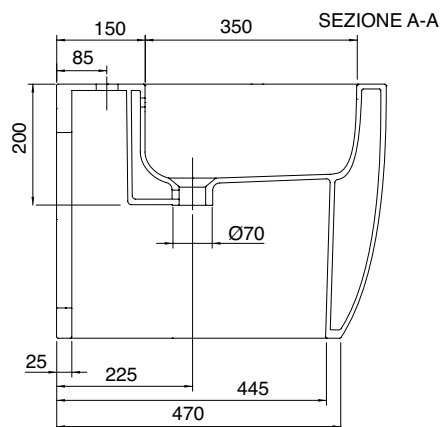

GLAM BIDET

Art. 5206 - 55 x 36 Cm - 22 Kg

Bidet a terra monoforo

Single-hole floor-mounted bidet

Bidet au sol monotrou

Bodenstehendes Bidet, ausgelegt für 1-Loch-Armatur

Bidet a tierra monoforo

Биде напольное с одним отверстием

* Art. 10019

Tolleranza dimensioni $\pm 5\%$

Dimension tolerance $\pm 5\%$