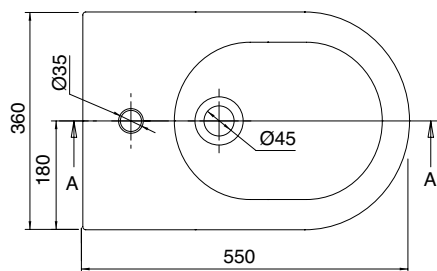

GLAM BIDET

Art. 5206 - 55 x 36 Cm - 22 Kg

Bidet a terra monoforo

Single-hole floor-mounted bidet

Bidet au sol monotrou

Bodenstehendes Bidet, ausgelegt für 1-Loch-Armatur

Bidet a tierra monoforo

Биде напольное с одним отверстием

* Art. 10019

Tolleranza dimensioni $\pm 5\%$

Dimension tolerance $\pm 5\%$