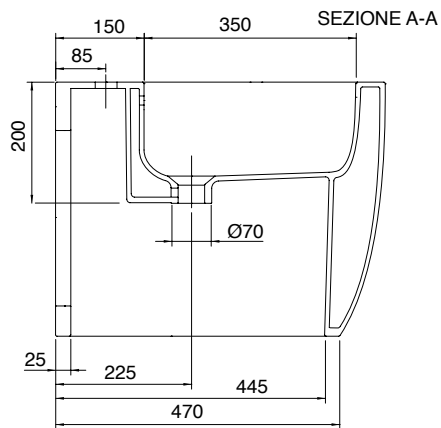

GLAM / MOON BIDET

Art. 5206 - 55 x 36 Cm - 22 Kg

Bidet a terra monoforo
Single-hole floor-mounted bidet
Bidet au sol monotrou
Bodenstehendes Bidet, ausgelegt für 1-Loch-Armatur
Bidet a tierra monoforo
Биде напольное с одним отверстием

* Art. 10019

Tolleranza dimensioni ± 5%
Dimension tolerance ± 5%