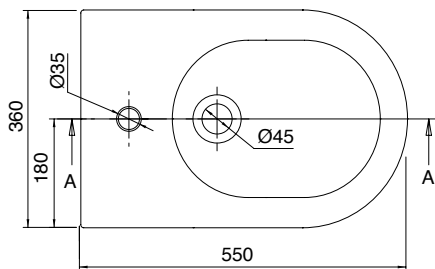

GLAM / MOON BIDET

Art. 5206 - 55 x 36 Cm - 22 Kg

Bidet a terra monoforo
Single-hole floor-mounted bidet
Bidet au sol monotrou
Bodenstehendes Bidet, ausgelegt für 1-Loch-Armatur
Bidet a tierra monoforo
Биде напольное с одним отверстием

* Art. 10019

Tolleranza dimensioni ± 5%
Dimension tolerance ± 5%