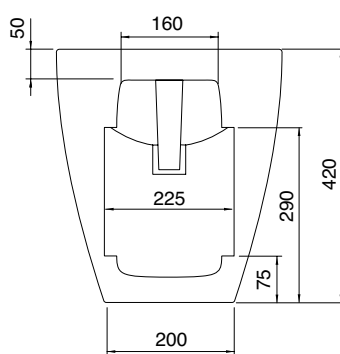

GLAM BIDET

Art. 5206 - 55 x 36 Cm - 22 Kg

Bidet a terra monoforo

Single-hole floor-mounted bidet

Bidet au sol monotrou

Bodenstehendes Bidet, ausgelegt für 1-Loch-Armatur

Bidet a tierra monoforo

Биде напольное с одним отверстием

* Art. 10019

Tolleranza dimensioni $\pm 5\%$

Dimension tolerance $\pm 5\%$