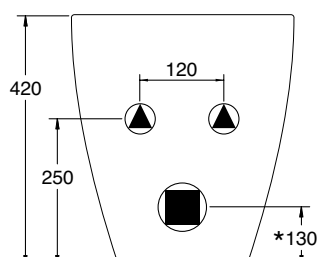

GLAM BIDET

Art. 5206 - 55 x 36 Cm - 22 Kg

Bidet a terra monoforo

Single-hole floor-mounted bidet

Bidet au sol monotrou

Bodenstehendes Bidet, ausgelegt für 1-Loch-Armatur

Bidet a tierra monoforo

Биде напольное с одним отверстием

* Art. 10019

Tolleranza dimensioni $\pm 5\%$

Dimension tolerance $\pm 5\%$