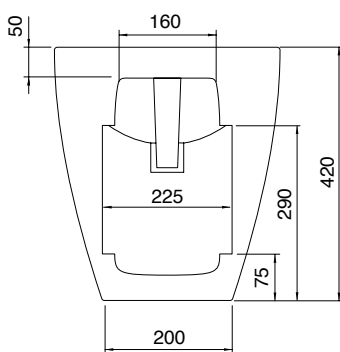

GLAM / MOON BIDET

Art. 5206 - 55 x 36 Cm - 22 Kg

Bidet a terra monoforo
Single-hole floor-mounted bidet
Bidet au sol monotrou
Bodenstehendes Bidet, ausgelegt für 1-Loch-Armatur
Bidet a tierra monoforo
Биде напольное с одним отверстием

* Art. 10019

Tolleranza dimensioni ± 5%
Dimension tolerance ± 5%