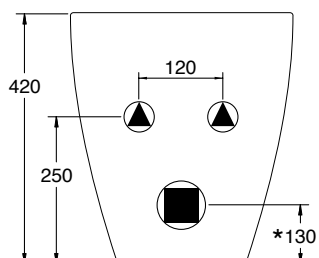

GLAM / MOON BIDET

Art. 5206 - 55 x 36 Cm - 22 Kg

Bidet a terra monoforo
Single-hole floor-mounted bidet
Bidet au sol monotrou
Bodenstehendes Bidet, ausgelegt für 1-Loch-Armatur
Bidet a tierra monoforo
Биде напольное с одним отверстием

* Art. 10019

Tolleranza dimensioni ± 5%
Dimension tolerance ± 5%