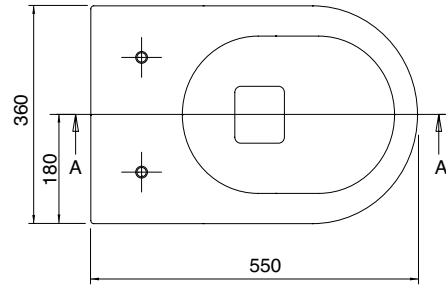

GLAM TWIST WC

Art. 5205/TW - 55 x 36 Cm - 22 Kg - 6/4,5 L.

Wc con scarico a parete predisposto per scarico a terra tramite curva tecnica in plastica 6/4,5 lt

WC with wall flushing system configured for floor flushing system via plastic spigot bend 6/4,5 l

Cuvette avec évacuation murale équipée pour évacuation au sol par gaine technique courbe en plastique 6/4,5 L

WC mit Wandabfluss, mittels Kunststoff-Anschlussbogen für Bodenabfluss adaptierbar 6/4,5 lt

Inodoro con desague a pared con predisposición para desague al suelo por medio de curva tecnica en plástico 6/4,5 lt

Унитаз со сливом в стену, 6/4,5л. Предусмотрена возможность слива в пол с использованием пластмассового колена

* 95 = + ART. 10014

* 95/370 = + Art. 10014 + 10014/C

225 ± 50 = + Art. 10036

365 ± 15 = + ART. 10028

Tolleranza dimensioni ± 5%

Dimension tolerance ± 5%