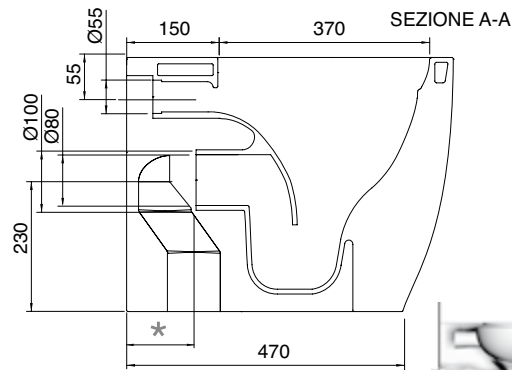

GLAM TWIST WC

Art. 5205/TW - 55 x 36 Cm - 22 Kg - 6/4,5 L.

Wc con scarico a parete predisposto per scarico a terra tramite curva tecnica in plastica 6/4,5 lt

WC with wall flushing system configured for floor flushing system via plastic spigot bend 6/4,5 l

Cuvette avec évacuation murale équipée pour évacuation au sol par gaine technique courbe en plastique 6/4,5 L

WC mit Wandabfluss, mittels Kunststoff-Anschlussbogen für Bodenabfluss adaptierbar 6/4,5 lt

Inodoro con desague a pared con predisposición para desague al suelo por medio de curva tecnica en plástico 6/4,5 lt

Унитаз со сливом в стену, 6/4,5л. Предусмотрена возможность слива в пол с использованием пластмассового колена

* 95 = + ART. 10014

* 95/370 = + Art. 10014 + 10014/C

225 ± 50 = + Art. 10036

365 ± 15 = + ART. 10028

Tolleranza dimensioni ± 5%

Dimension tolerance ± 5%