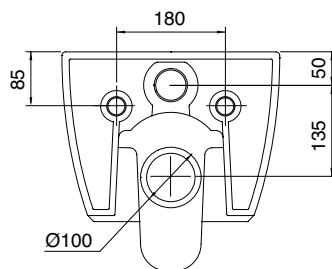

## GLAM TWIST HUNG WC

Art. 5203/TW - 55 x 36 Cm - 20 Kg - 6/4,5 L.

Wc Sospeso 6/4,5 lt

Wall-mounted WC 6/4,5 l

Cuvette suspendue 6/4,5 L

Hänge-WC 6/4,5 lt

Inodoro Suspendido 6/4,5 lt

Унитаз подвесной, 6/4,5л

Tolleranza dimensioni  $\pm 5\%$

Dimension tolerance  $\pm 5\%$