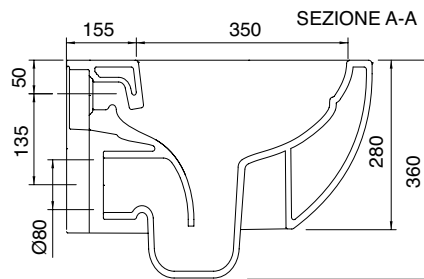

## GLAM TWIST HUNG WC

Art. 5203/TW - 55 x 36 Cm - 20 Kg - 6/4,5 L.

Wc Sospeso 6/4,5 lt

Wall-mounted WC 6/4,5 l

Cuvette suspendue 6/4,5 L

Hänge-WC 6/4,5 lt

Inodoro Suspendido 6/4,5 lt

Унитаз подвесной, 6/4,5л

Tolleranza dimensioni  $\pm 5\%$

Dimension tolerance  $\pm 5\%$