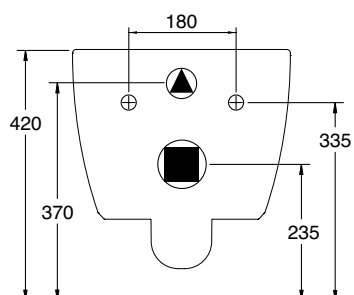

## GLAM TWIST HUNG WC

Art. 5203/TW - 55 x 36 Cm - 20 Kg - 6/4,5 L.

Wc Sospeso 6/4,5 lt

Wall-mounted WC 6/4,5 l

Cuvette suspendue 6/4,5 L

Hänge-WC 6/4,5 lt

Inodoro Suspendido 6/4,5 lt

Унитаз подвесной, 6/4,5л

Tolleranza dimensioni  $\pm 5\%$

Dimension tolerance  $\pm 5\%$