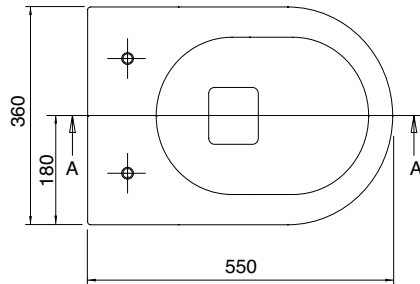

## GLAM TWIST HUNG WC

Art. 5203/TW - 55 x 36 Cm - 20 Kg - 6/4,5 L.

Wc Sospeso 6/4,5 lt

Wall-mounted WC 6/4,5 l

Cuvette suspendue 6/4,5 L

Hänge-WC 6/4,5 lt

Inodoro Suspendido 6/4,5 lt

Унитаз подвесной, 6/4,5л

Tolleranza dimensioni  $\pm 5\%$

Dimension tolerance  $\pm 5\%$