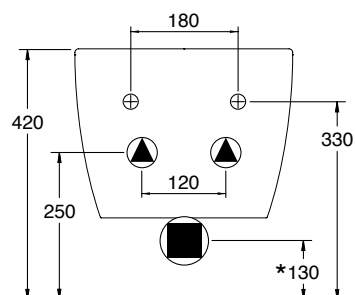

# GLAM / MOON HUNG BIDET

Art. 5202 - 50,5 x 36 Cm - 16 Kg

Bidet sospeso monoforo

Single-hole wall-mounted bidet

Bidet suspendu monotrou

Hänge-Bidet, ausgelegt für 1-Loch-Armatur

Bidet suspendido monoforo

Биде подвесное с одним отверстием

\* Art. 10019

Tolleranza dimensioni  $\pm 5\%$

Dimension tolerance  $\pm 5\%$