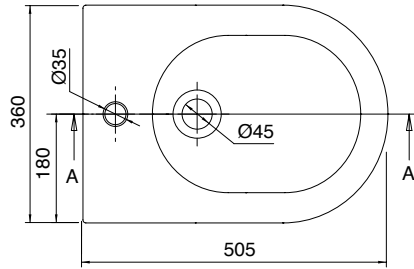

# GLAM / MOON HUNG BIDET

Art. 5202 - 50,5 x 36 Cm - 16 Kg

Bidet sospeso monoforo

Single-hole wall-mounted bidet

Bidet suspendu monotrou

Hänge-Bidet, ausgelegt für 1-Loch-Armatur

Bidet suspendido monoforo

Биде подвесное с одним отверстием

\* Art. 10019

Tolleranza dimensioni  $\pm 5\%$

Dimension tolerance  $\pm 5\%$