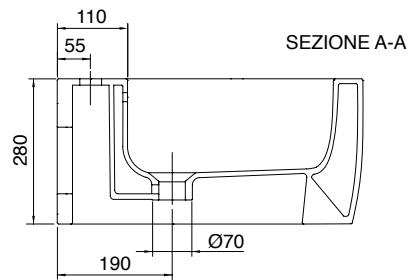

# GLAM / MOON HUNG BIDET

Art. 5202 - 50,5 x 36 Cm - 16 Kg

Bidet sospeso monoforo

Single-hole wall-mounted bidet

Bidet suspendu monotrou

Hänge-Bidet, ausgelegt für 1-Loch-Armatur

Bidet suspendido monoforo

Биде подвесное с одним отверстием

\* Art. 10019

Tolleranza dimensioni  $\pm 5\%$

Dimension tolerance  $\pm 5\%$