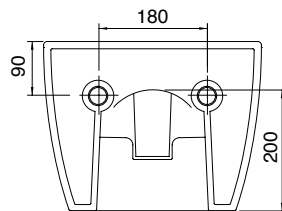

# GLAM / MOON HUNG BIDET

Art. 5202 - 50,5 x 36 Cm - 16 Kg

Bidet sospeso monoforo

Single-hole wall-mounted bidet

Bidet suspendu monotrou

Hänge-Bidet, ausgelegt für 1-Loch-Armatur

Bidet suspendido monoforo

Биде подвесное с одним отверстием

\* Art. 10019

Tolleranza dimensioni  $\pm 5\%$

Dimension tolerance  $\pm 5\%$