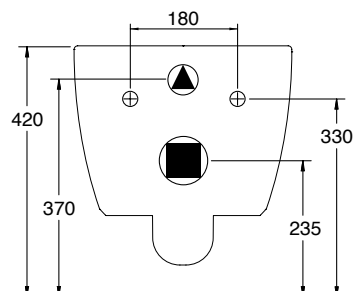

GLAM TWIST HUNG WC

Art. 5201/TW - 50,5 x 36 Cm - 20 Kg - 6/4,5 L.

Wc Sospeso 6/4,5 lt

Wall-mounted WC 6/4,5 l

Cuvette suspendue 6/4,5 L

Hänge-WC 6/4,5 lt

Inodoro Suspendido 6/4,5 lt

Унитаз подвесной, 6/4,5л

Tolleranza dimensioni $\pm 5\%$

Dimension tolerance $\pm 5\%$