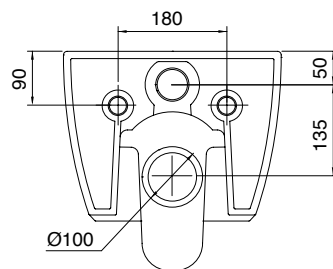

GLAM TWIST HUNG WC

Art. 5201/TW - 50,5 x 36 Cm - 20 Kg - 6/4,5 L.

Wc Sospeso 6/4,5 lt

Wall-mounted WC 6/4,5 l

Cuvette suspendue 6/4,5 L

Hänge-WC 6/4,5 lt

Inodoro Suspendido 6/4,5 lt

Унитаз подвесной, 6/4,5л

Tolleranza dimensioni $\pm 5\%$

Dimension tolerance $\pm 5\%$