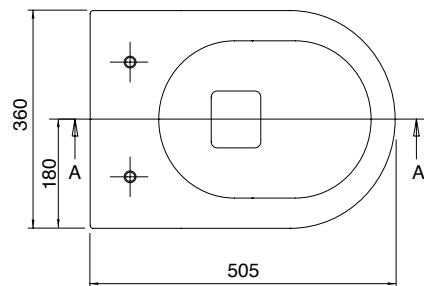

GLAM TWIST HUNG WC

Art. 5201/TW - 50,5 x 36 Cm - 20 Kg - 6/4,5 L.

Wc Sospeso 6/4,5 lt

Wall-mounted WC 6/4,5 l

Cuvette suspendue 6/4,5 L

Hänge-WC 6/4,5 lt

Inodoro Suspendido 6/4,5 lt

Унитаз подвесной, 6/4,5л

Tolleranza dimensioni $\pm 5\%$

Dimension tolerance $\pm 5\%$