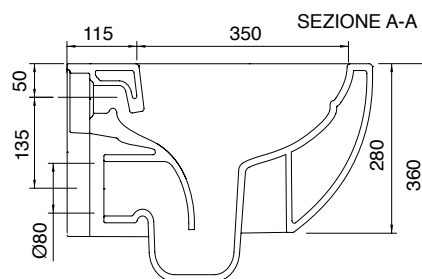

GLAM TWIST HUNG WC

Art. 5201/TW - 50,5 x 36 Cm - 20 Kg - 6/4,5 L.

Wc Sospeso 6/4,5 lt

Wall-mounted WC 6/4,5 l

Cuvette suspendue 6/4,5 L

Hänge-WC 6/4,5 lt

Inodoro Suspendido 6/4,5 lt

Унитаз подвесной, 6/4,5л

Tolleranza dimensioni $\pm 5\%$

Dimension tolerance $\pm 5\%$