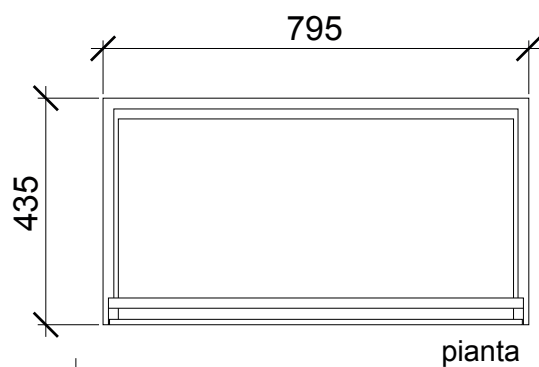

### TEOREMA CASSETTO L79,5 P43,5 H35 Cm

Cassetto 80 Cm per Art. 5115 / 5118  
Drawer 80 Cm For Art. 5110 / 5118  
Tiroir 80 Cm Pour Art. 5110 / 5118  
Schubfach 80 Cm Für Artikel 5110 / 5118  
Cajón 80 Cm Para Art. 5110 / 5118  
Ящик 80 см для арт. 5110 / 5118

pianta

prospetto frontale

prospetto laterale

Art. 10029 COMPACT TRAP

Sifone per lavabo salvaspazio  
Space saving sink siphon  
Siphon pour lavabo dimension reduite  
Platzsparender Spülensiphon  
Sifón de fregadero que ahorra espacio  
Сифон для экономии пространства

Tolleranza dimensioni  $\pm 5\%$

Dimension tolerance  $\pm 5\%$