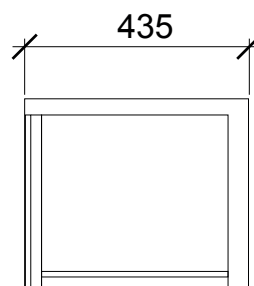

### TEOREMA CASSETTO L79,5 P43,5 H35 Cm

Cassetto 80 Cm per Art. 5115 / 5118  
Drawer 80 Cm For Art. 5110 / 5118  
Tiroir 80 Cm Pour Art. 5110 / 5118  
Schubfach 80 Cm Für Artikel 5110 / 5118  
Cajón 80 Cm Para Art. 5110 / 5118  
Ящик 80 см для арт. 5110 / 5118

pianta

prospetto frontale

prospetto laterale

Art. 10029 COMPACT TRAP

Sifone per lavabo salvaspazio  
Space saving sink siphon  
Siphon pour lavabo dimension reduite  
Platzsparender Spülensiphon  
Sifón de fregadero que ahorra espacio  
Сифон для экономии пространства

Tolleranza dimensioni  $\pm 5\%$

Dimension tolerance  $\pm 5\%$