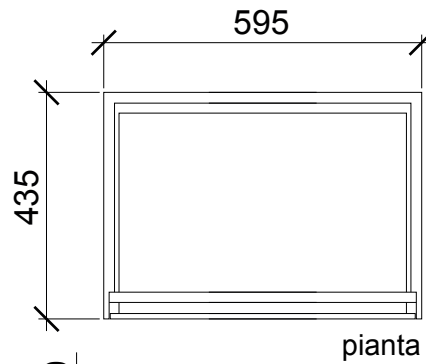

Art. 5165

TEOREMA CASSETTO L59,5 P43,5 H35 Cm

Cassetto 60 Cm per Art. 5114 / 5117
Drawer 60 Cm For Art. 5114 / 5117
Tiroir 60 Cm Pour Art. 5114 / 5117
Schubfach 60 Cm Für Artikel 5114 / 5117
Cajón 60 Cm Para Art. 5114 / 5117
Ящик 60 см для арт. 5114 / 5117

pianta

prospetto frontale

prospetto laterale

Art. 10029 COMPACT TRAP

Sifone per lavabo salvaspazio
Space saving sink siphon
Siphon pour lavabo dimension reduite
Platzsparender Spülensiphon
Sifón de fregadero que ahorra espacio
Сифон для экономии пространства

Tolleranza dimensioni $\pm 5\%$

Dimension tolerance $\pm 5\%$