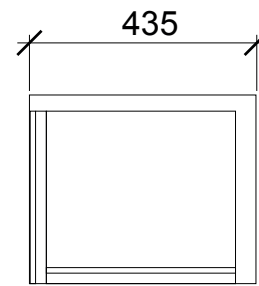

Art. 5165

TEOREMA CASSETTO L59,5 P43,5 H35 Cm

Cassetto 60 Cm per Art. 5114 / 5117
Drawer 60 Cm For Art. 5114 / 5117
Tiroir 60 Cm Pour Art. 5114 / 5117
Schubfach 60 Cm Für Artikel 5114 / 5117
Cajón 60 Cm Para Art. 5114 / 5117
Ящик 60 см для арт. 5114 / 5117

pianta

prospetto frontale

prospetto laterale

Art. 10029 COMPACT TRAP

Sifone per lavabo salvaspazio
Space saving sink siphon
Siphon pour lavabo dimension reduite
Platzsparender Spülensiphon
Sifón de fregadero que ahorra espacio
Сифон для экономии пространства

Tolleranza dimensioni $\pm 5\%$

Dimension tolerance $\pm 5\%$