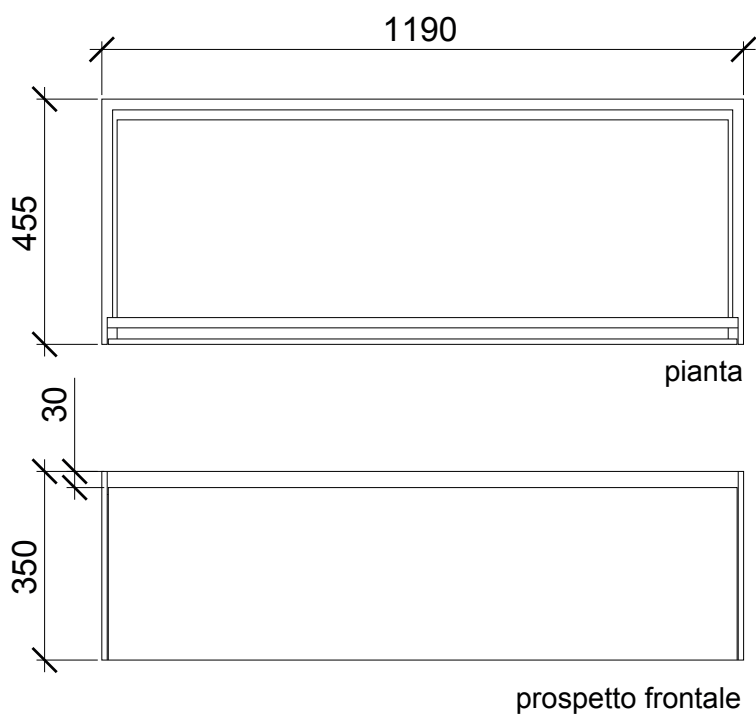

Art. 5163

TEOREMA CASSETTO 120 - L119,5 P45,5 H35 Cm

Cassetto 120Cm - Per Art. 5107A/B - 5121 - 5122 - 5125 - 5143
Drawer 120 Cm - For Art. 5107A/B - 5121 - 5122 - 5125 - 5143
Tiroir 120 Cm - Pour Art. 5107A/B - 5121 - 5122 - 5125 - 5143
Schubfach 120 Cm - Für Artikel 5107A/B - 5121 - 5122 - 5125 - 5143
Cajón 120 Cm - Para Art. 5107A/B - 5121 - 5122 - 5125 - 5143
Ящик 120 см - для арт. 5107A/B - 5121 - 5122 - 5125 - 5143

Art. 10029 COMPACT TRAP

Sifone per lavabo salvaspazio
Space saving sink siphon
Siphon pour lavabo dimension reduite
Platzsparender Spülensiphon
Sifón de fregadero que ahorra espacio
Сифон для экономии пространства

Tolleranza dimensioni $\pm 5\%$

Dimension tolerance $\pm 5\%$