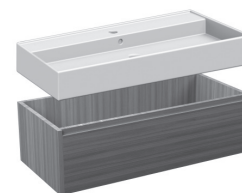

Art. 5162

TEOREMA CASSETTO 100 - L99,5 P45,5 H35 Cm

Cassetto 100 Cm - Per Art. 5106A / B - 5119 - 5120 - 5124 - 5142
Drawer 100 Cm - For Art. 5106A / B - 5119 - 5120 - 5124 - 5142
Tiroir 100 Cm - Pour Art. 5106A / B - 5119 - 5120 - 5124 - 5142
Schubfach 100 Cm - Für Artikel 5106A / B - 5119 - 5120 - 5124 - 5142
Cajón 100 Cm - Para Art. 5106A / B - 5119 - 5120 - 5124 - 5142
Ящик 100 см - для арт. 5106A / B - 5119 - 5120 - 5124 - 5142

pianta

prospetto frontale

prospetto laterale

Art. 10029 COMPACT TRAP

Sifone per lavabo salvaspazio
Space saving sink siphon
Siphon pour lavabo dimension reduite
Platzsparender Spülensiphon
Sifón de fregadero que ahorra espacio
Сифон для экономии пространства