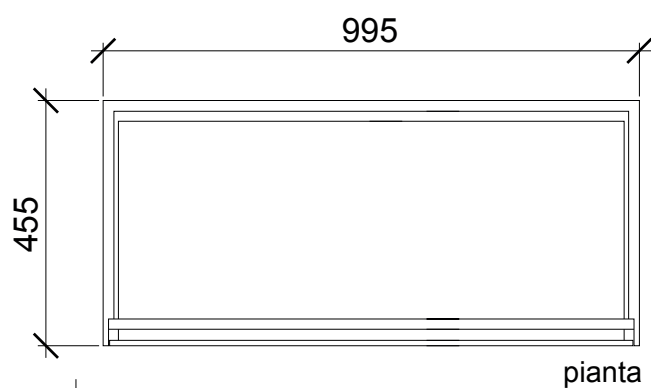

Art. 5162

TEOREMA CASSETTO 100 - L99,5 P45,5 H35 Cm

Cassetto 100 Cm - Per Art. 5106A / B - 5119 - 5120 - 5124 - 5142
Drawer 100 Cm - For Art. 5106A / B - 5119 - 5120 - 5124 - 5142
Tiroir 100 Cm - Pour Art. 5106A / B - 5119 - 5120 - 5124 - 5142
Schubfach 100 Cm - Für Artikel 5106A / B - 5119 - 5120 - 5124 - 5142
Cajón 100 Cm - Para Art. 5106A / B - 5119 - 5120 - 5124 - 5142
Ящик 100 см - для арт. 5106A / B - 5119 - 5120 - 5124 - 5142

pianta

prospetto frontale

prospetto laterale

Art. 10029 COMPACT TRAP

Sifone per lavabo salvaspazio
Space saving sink siphon
Siphon pour lavabo dimension reduite
Platzsparender Spülensiphon
Sifón de fregadero que ahorra espacio
Сифон для экономии пространства

Tolleranza dimensioni $\pm 5\%$

Dimension tolerance $\pm 5\%$