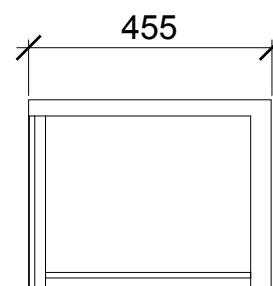

Art. 5162

TEOREMA CASSETTO 100 - L99,5 P45,5 H35 Cm

Cassetto 100 Cm - Per Art. 5106A / B - 5119 - 5120 - 5124 - 5142
Drawer 100 Cm - For Art. 5106A / B - 5119 - 5120 - 5124 - 5142
Tiroir 100 Cm - Pour Art. 5106A / B - 5119 - 5120 - 5124 - 5142
Schubfach 100 Cm - Für Artikel 5106A / B - 5119 - 5120 - 5124 - 5142
Cajón 100 Cm - Para Art. 5106A / B - 5119 - 5120 - 5124 - 5142
Ящик 100 см - для арт. 5106A / B - 5119 - 5120 - 5124 - 5142

pianta

prospetto frontale

prospetto laterale

Art. 10029 COMPACT TRAP

Sifone per lavabo salvaspazio
Space saving sink siphon
Siphon pour lavabo dimension reduite
Platzsparender Spülensiphon
Sifón de fregadero que ahorra espacio
Сифон для экономии пространства

Tolleranza dimensioni $\pm 5\%$

Dimension tolerance $\pm 5\%$