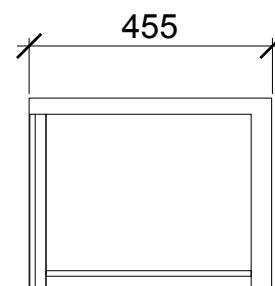

Art. 5161

**TEOREMA CASSETTO 80 - L79,5 P45,5 H35 Cm**

Cassetto 80 Cm per Art. 5110  
Drawer 80 Cm For Art. 5110  
Tiroir 80 Cm Pour Art. 5110  
Schubfach 80 Cm Für Artikel 5110  
Cajón 80 Cm Para Art. 5110  
Ящик 80 см для арт. 5110

pianta

prospetto frontale

prospetto laterale

Art. 10029 COMPACT TRAP

Sifone per lavabo salvaspazio  
Space saving sink siphon  
Siphon pour lavabo dimension reduite  
Platzsparender Spülensiphon  
Sifón de fregadero que ahorra espacio  
Сифон для экономии пространства

Tolleranza dimensioni  $\pm 5\%$

Dimension tolerance  $\pm 5\%$