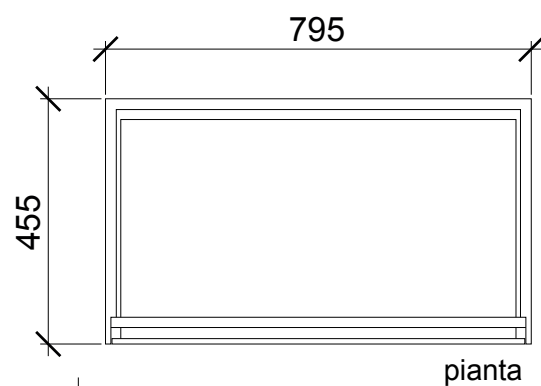

Art. 5161

**TEOREMA CASSETTO 80 - L79,5 P45,5 H35 Cm**

Cassetto 80 Cm per Art. 5110  
Drawer 80 Cm For Art. 5110  
Tiroir 80 Cm Pour Art. 5110  
Schubfach 80 Cm Für Artikel 5110  
Cajón 80 Cm Para Art. 5110  
Ящик 80 см для арт. 5110

pianta

prospetto frontale

prospetto laterale

Art. 10029 COMPACT TRAP

Sifone per lavabo salvaspazio  
Space saving sink siphon  
Siphon pour lavabo dimension reduite  
Platzsparender Spülensiphon  
Sifón de fregadero que ahorra espacio  
Сифон для экономии пространства

Tolleranza dimensioni  $\pm 5\%$

Dimension tolerance  $\pm 5\%$