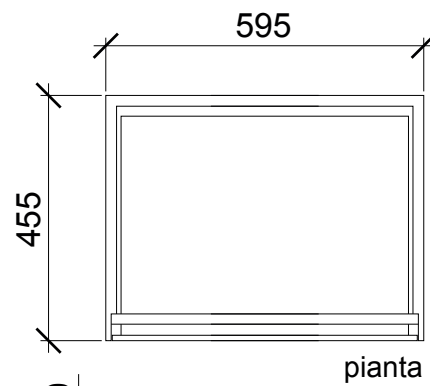

Art. 5160

TEOREMA CASSETTO 60 - L59,5 P45,5 H35 Cm

Cassetto 60 Cm per Art. 5105
Drawer 60 Cm For Art. 5105
Tiroir 60 Cm Pour Art. 5105
Schubfach 60 Cm Für Artikel 5105
Cajón 60 Cm Para Art. 5105
Ящик 60 см для арт. 5105

pianta

prospetto frontale

prospetto laterale

Art. 10029 COMPACT TRAP

Sifone per lavabo salvaspazio
Space saving sink siphon
Siphon pour lavabo dimension reduite
Platzsparender Spülensiphon
Sifón de fregadero que ahorra espacio
Сифон для экономии пространства

Tolleranza dimensioni $\pm 5\%$

Dimension tolerance $\pm 5\%$