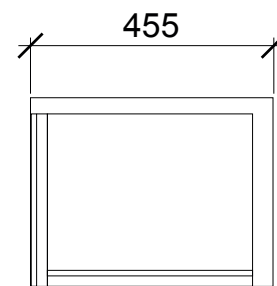

Art. 5160

TEOREMA CASSETTO 60 - L59,5 P45,5 H35 Cm

Cassetto 60 Cm per Art. 5105
Drawer 60 Cm For Art. 5105
Tiroir 60 Cm Pour Art. 5105
Schubfach 60 Cm Für Artikel 5105
Cajón 60 Cm Para Art. 5105
Ящик 60 см для арт. 5105

pianta

prospetto frontale

prospetto laterale

Art. 10029 COMPACT TRAP

Sifone per lavabo salvaspazio
Space saving sink siphon
Siphon pour lavabo dimension reduite
Platzsparender Spülensiphon
Sifón de fregadero que ahorra espacio
Сифон для экономии пространства

Tolleranza dimensioni $\pm 5\%$

Dimension tolerance $\pm 5\%$