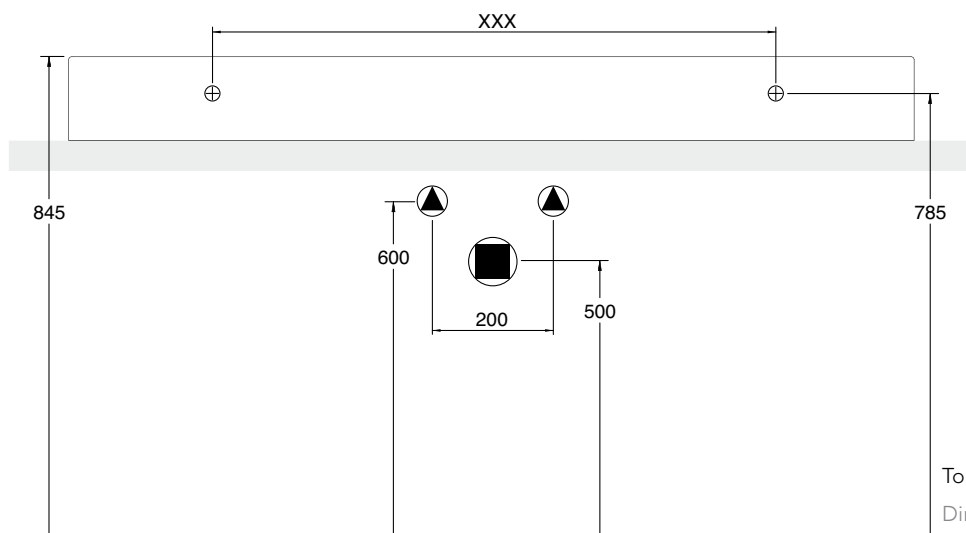

## TEOREMA 2.0 140R

Art. 5158/R-140/A - 140 x 46 Cm - 36,5 Kg - 8 L.

Lavabo da appoggio o sospeso, predisposto per rubinetteria monoforo, su richiesta tre fori o senza fori rubinetteria

Lay-on or wall-mounted washbasin, configured for single-hole tap set, on request, available with three holes or without holes for tap set

Lavabo à poser ou suspendu, conçu pour robinetterie monotrou, disponible sur demande avec trois trous ou aucun trou de robinetterie

Aufsatz-oder Hängewaschbecken, ausgelegt für 1-Loch-Armatur, auf Anfrage drei oder ohne Armaturlöcher

Lavabo de apoyo o suspendido con predisposición para grifería monoforo o sobre pedido con tre foros o ningun para grifería

Раковина умывальника накладная или подвесная с одним отверстием под смеситель. По запросу поставляется с тремя отверстиями под краны или без отверстий

Tolleranza dimensioni  $\pm 5\%$

Dimension tolerance  $\pm 5\%$