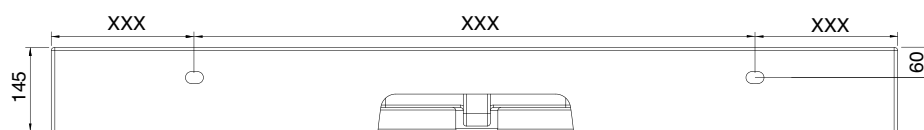

## TEOREMA 2.0 140R

Art. 5158/R-140/A - 140 x 46 Cm - 36,5 Kg - 8 L.

Lavabo da appoggio o sospeso, predisposto per rubinetteria monoforo, su richiesta tre fori o senza fori rubinetteria

Lay-on or wall-mounted washbasin, configured for single-hole tap set, on request, available with three holes or without holes for tap set

Lavabo à poser ou suspendu, conçu pour robinetterie monotrou, disponible sur demande avec trois trous ou aucun trou de robinetterie

Aufsatz-oder Hängewaschbecken, ausgelegt für 1-Loch-Armatur, auf Anfrage drei oder ohne Armaturlöcher

Lavabo de apoyo o suspendido con predisposición para grifería monoforo o sobre pedido con tre foros o ningun para grifería

Раковина умывальника накладная или подвесная с одним отверстием под смеситель. По запросу поставляется с тремя отверстиями под краны или без отверстий

Tolleranza dimensioni  $\pm 5\%$

Dimension tolerance  $\pm 5\%$