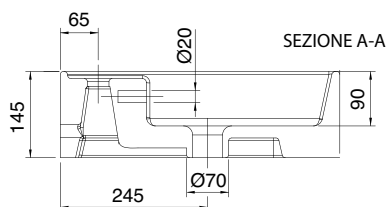

## TEOREMA 2.0 140R

Art. 5158/R-140/A - 140 x 46 Cm - 36,5 Kg - 8 L.

Lavabo da appoggio o sospeso, predisposto per rubinetteria monoforo, su richiesta tre fori o senza fori rubinetteria

Lay-on or wall-mounted washbasin, configured for single-hole tap set, on request, available with three holes or without holes for tap set

Lavabo à poser ou suspendu, conçu pour robinetterie monotrou, disponible sur demande avec trois trous ou aucun trou de robinetterie

Aufsatz-oder Hängewaschbecken, ausgelegt für 1-Loch-Armatur, auf Anfrage drei oder ohne Armaturlöcher

Tolleranza dimensioni  $\pm 5\%$

Dimension tolerance  $\pm 5\%$