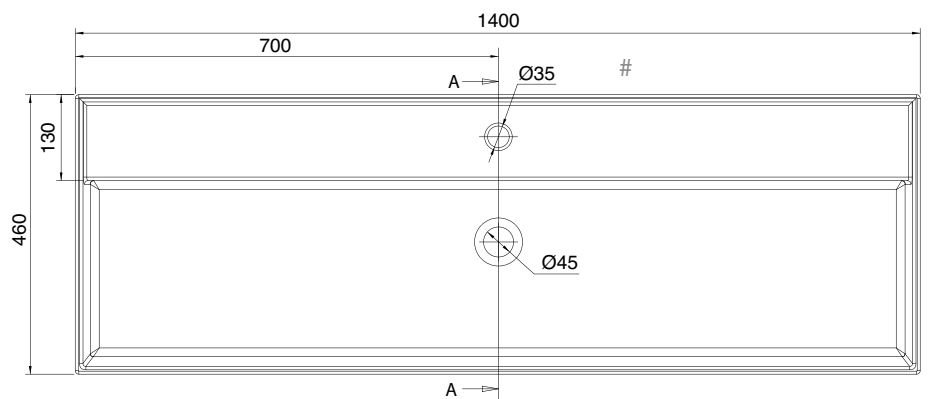

## TEOREMA 2.0 140R

Art. 5158/R-140/A - 140 x 46 Cm - 36,5 Kg - 8 L.

Lavabo da appoggio o sospeso, predisposto per rubinetteria monoforo, su richiesta tre fori o senza fori rubinetteria

Lay-on or wall-mounted washbasin, configured for single-hole tap set, on request, available with three holes or without holes for tap set

Lavabo à poser ou suspendu, conçu pour robinetterie monotrou, disponible sur demande avec trois trous ou aucun trou de robinetterie

Aufsatz-oder Hängewaschbecken, ausgelegt für 1-Loch-Armatur, auf Anfrage drei oder ohne Armaturlöcher

Tolleranza dimensioni  $\pm 5\%$

Dimension tolerance  $\pm 5\%$