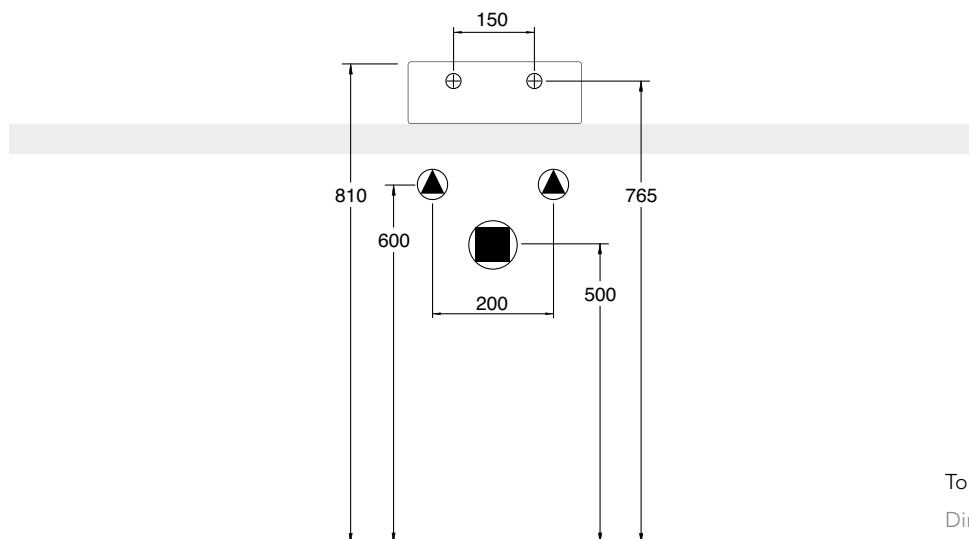

## TEOREMA 2.0 30R

Art. 5155 - 30.5 x 31.5 Cm - 6 Kg - 1,4 L.

Lavabo da appoggio o sospeso, predisposto per rubinetteria monoforo

Lay-on or wall-mounted washbasin, configured for single-hole tap set

Lavabo à poser ou suspendu, conçu pour robinetterie monotrou

Aufsatz-oder Hängewaschbecken, ausgelegt für 1-Loch-Armatur

Lavabo de apoio o suspendido con predisposición para grifería monoforo

Раковина умывальника накладная или подвесная с одним отверстием под смеситель

Tolleranza dimensioni ± 5%

Dimension tolerance ± 5%