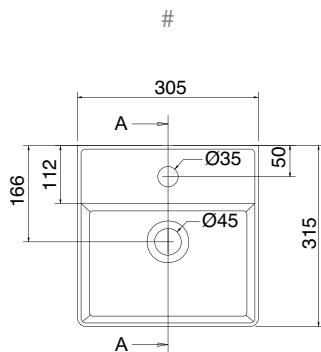

## TEOREMA 2.0 30R

Art. 5155 - 30.5 x 31.5 Cm - 6 Kg - 1,4 L.

Lavabo da appoggio o sospeso, predisposto per rubinetteria monoforo

Lay-on or wall-mounted washbasin, configured for single-hole tap set

Lavabo à poser ou suspendu, conçu pour robinetterie monotrou

Aufsatz-oder Hängewaschbecken, ausgelegt für 1-Loch-Armatur

Lavabo de apoio o suspendido con predisposición para grifería monoforo

Раковина умывальника накладная или подвесная с одним отверстием под смеситель

Tolleranza dimensioni ± 5%

Dimension tolerance ± 5%