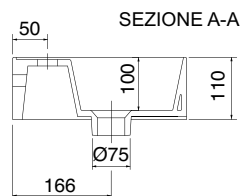

## TEOREMA 2.0 30R

Art. 5155 - 30.5 x 31.5 Cm - 6 Kg - 1,4 L.

Lavabo da appoggio o sospeso, predisposto per rubinetteria monoforo

Lay-on or wall-mounted washbasin, configured for single-hole tap set

Lavabo à poser ou suspendu, conçu pour robinetterie monotrou

Aufsatz-oder Hängewaschbecken, ausgelegt für 1-Loch-Armatur

Lavabo de apoio o suspendido con predisposición para grifería monoforo

Раковина умывальника накладная или подвесная с одним отверстием под смеситель

Tolleranza dimensioni ± 5%

Dimension tolerance ± 5%