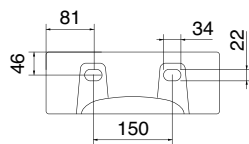

## TEOREMA 2.0 30R

Art. 5155 - 30.5 x 31.5 Cm - 6 Kg - 1,4 L.

Lavabo da appoggio o sospeso, predisposto per rubinetteria monoforo

Lay-on or wall-mounted washbasin, configured for single-hole tap set

Lavabo à poser ou suspendu, conçu pour robinetterie monotrou

Tolleranza dimensioni ± 5%

Dimension tolerance ± 5%