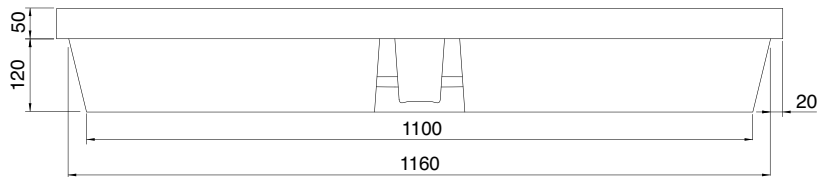

TEOREMA 2.0 120x36

Art. 5153 - 120 x 36 Cm - 26 Kg - 13,5 L.

Lavabo da incasso

Built-in washbasin

Lavabo encastré

Einbauwaschbecken

Lavabo de encaje

Раковина умывальника встраиваемая

DIMA - TEMPLATE
GABARIT - SCHABLONE
PLANTILLA - ШАБЛОН

820

500

Tolleranza dimensioni $\pm 5\%$

Dimension tolerance $\pm 5\%$