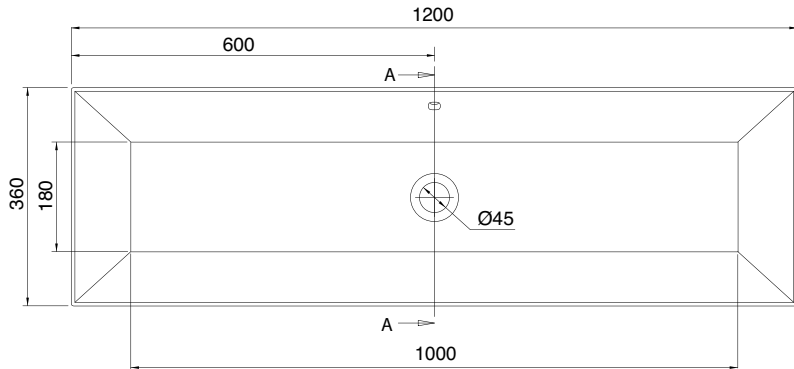

TEOREMA 2.0 120x36

Art. 5153 - 120 x 36 Cm - 26 Kg - 13,5 L.

Lavabo da incasso

Built-in washbasin

Lavabo encastré

Einbauwaschbecken

Lavabo de encaje

Раковина умывальника встраиваемая

DIMA - TEMPLATE
GABARIT - SCHABLONE
PLANTILLA - ШАБЛОН

820

500

Tolleranza dimensioni $\pm 5\%$

Dimension tolerance $\pm 5\%$