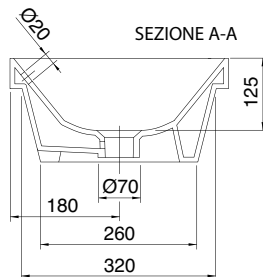

TEOREMA 2.0 120x36

Art. 5153 - 120 x 36 Cm - 26 Kg - 13,5 L.

Lavabo da incasso

Built-in washbasin

Lavabo encastré

Einbauwaschbecken

Lavabo de encaje

Раковина умывальника встраиваемая

DIMA - TEMPLATE
GABARIT - SCHABLONE
PLANTILLA - ШАБЛОН

820

500

Tolleranza dimensioni $\pm 5\%$

Dimension tolerance $\pm 5\%$