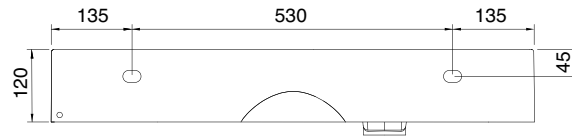

## TEOREMA 2.0 PLUS 80 SHELF SX®

Art. 5150 - 80 x 53,5 Cm - 24 Kg - 6,5 L.

Lavabo da appoggio o sospeso, predisposto per rubinetteria monoforo, su richiesta tre fori o senza fori rubinetteria

Lay-on or wall-mounted washbasin, configured for single-hole tap set, on request, available with three holes or without holes for tap set

Lavabo à poser ou suspendu, conçu pour robinetterie monotrou, disponible sur demande avec trois trous ou aucun trou de robinetterie

Aufsatz-oder Hängewaschbecken, ausgelegt für 1-Loch-Armatur, auf Anfrage drei oder ohne Armaturlöcher

Tolleranza dimensioni  $\pm 5\%$

Dimension tolerance  $\pm 5\%$