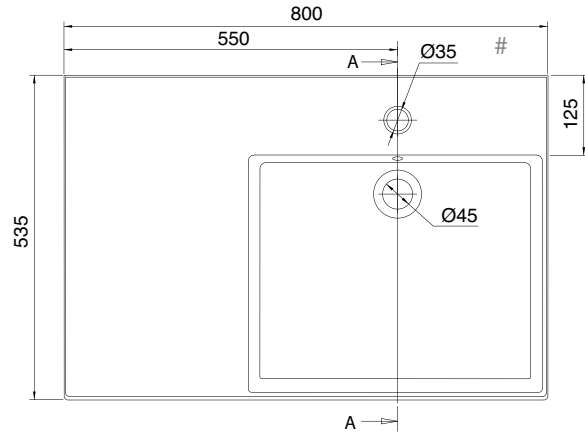

## TEOREMA 2.0 PLUS 80 SHELF SX®

Art. 5150 - 80 x 53,5 Cm - 24 Kg - 6,5 L.

Lavabo da appoggio o sospeso, predisposto per rubinetteria monoforo, su richiesta tre fori o senza fori rubinetteria

Lay-on or wall-mounted washbasin, configured for single-hole tap set, on request, available with three holes or without holes for tap set

Lavabo à poser ou suspendu, conçu pour robinetterie monotrou, disponible sur demande avec trois trous ou aucun trou de robinetterie

Aufsatz-oder Hängewaschbecken, ausgelegt für 1-Loch-Armatur, auf Anfrage drei oder ohne Armaturlöcher

Lavabo de apoyo o suspendido con predisposición para grifería monoforo o sobre pedido con tre foros o ningun para grifería

Раковина умывальника накладная или подвесная с одним отверстием под смеситель. По запросу поставляется с тремя отверстиями под краны или без отверстий

Tolleranza dimensioni  $\pm 5\%$

Dimension tolerance  $\pm 5\%$