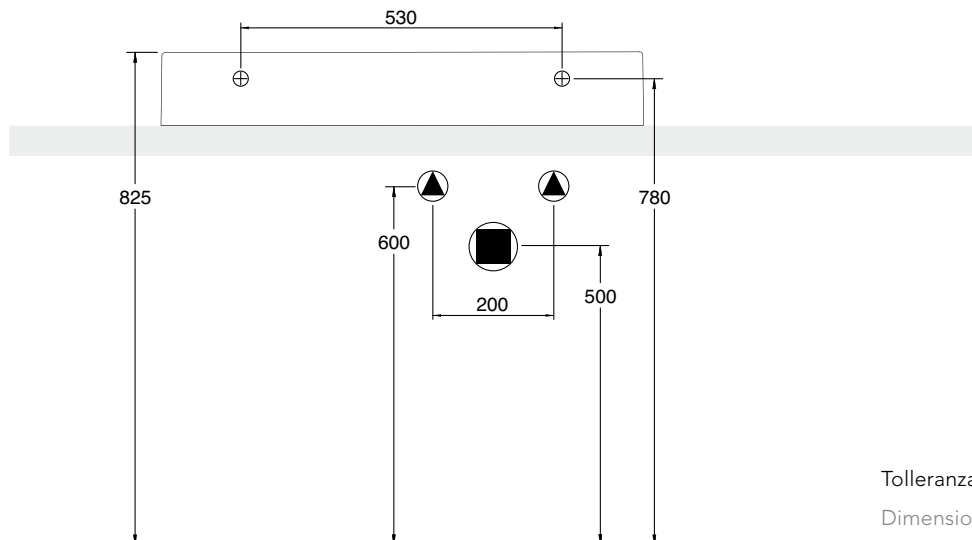

## TEOREMA 2.0 PLUS 80 SHELF SX®

Art. 5150 - 80 x 53,5 Cm - 24 Kg - 6,5 L.

Lavabo da appoggio o sospeso, predisposto per rubinetteria monoforo, su richiesta tre fori o senza fori rubinetteria

Lay-on or wall-mounted washbasin, configured for single-hole tap set, on request, available with three holes or without holes for tap set

Lavabo à poser ou suspendu, conçu pour robinetterie monotrou, disponible sur demande avec trois trous ou aucun trou de robinetterie

Aufsatz-oder Hängewaschbecken, ausgelegt für 1-Loch-Armatur, auf Anfrage drei oder ohne Armaturlöcher

Lavabo de apoyo o suspendido con predisposición para grifería monoforo o sobre pedido con tre foros o ningun para grifería

Раковина умывальника накладная или подвесная с одним отверстием под смеситель. По запросу поставляется с тремя отверстиями под краны или без отверстий

Tolleranza dimensioni  $\pm 5\%$

Dimension tolerance  $\pm 5\%$