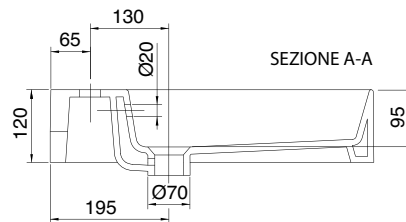

## TEOREMA 2.0 PLUS 80 SHELF SX®

Art. 5150 - 80 x 53,5 Cm - 24 Kg - 6,5 L.

Lavabo da appoggio o sospeso, predisposto per rubinetteria monoforo, su richiesta tre fori o senza fori rubinetteria

Lay-on or wall-mounted washbasin, configured for single-hole tap set, on request, available with three holes or without holes for tap set

Lavabo à poser ou suspendu, conçu pour robinetterie monotrou, disponible sur demande avec trois trous ou aucun trou de robinetterie

Aufsatz-oder Hängewaschbecken, ausgelegt für 1-Loch-Armatur, auf Anfrage drei oder ohne Armaturlöcher

Lavabo de apoyo o suspendido con predisposición para grifería monoforo o sobre pedido con tre foros o ningun para grifería

Раковина умывальника накладная или подвесная с одним отверстием под смеситель. По запросу поставляется с тремя отверстиями под краны или без отверстий

Tolleranza dimensioni  $\pm 5\%$

Dimension tolerance  $\pm 5\%$