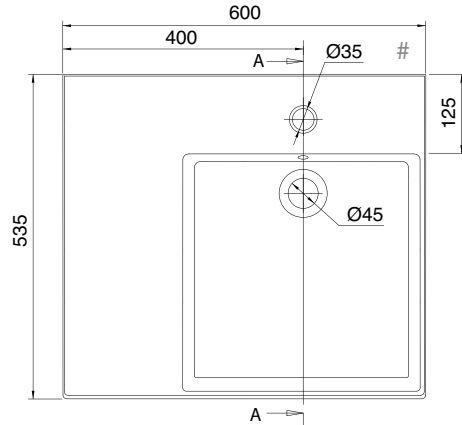

TEOREMA 2.0 PLUS 60 SHELF SX®

Art. 5148 - 60 x 53,5 Cm - 18 Kg - 5 L.

Lavabo da appoggio o sospeso, predisposto per rubinetteria monoforo, su richiesta tre fori o senza fori rubinetteria

Lay-on or wall-mounted washbasin, configured for single-hole tap set, on request, available with three holes or without holes for tap set

Lavabo à poser ou suspendu, conçu pour robinetterie monotrou, disponible sur demande avec trois trous ou aucun trou de robinetterie

Aufsatz-oder Hängewaschbecken, ausgelegt für 1-Loch-Armatur, auf Anfrage drei oder ohne Armaturlöcher

Lavabo de apoyo o suspendido con predisposición para grifería monoforo o sobre pedido con tre foros o ningún para grifería

Раковина умывальника накладная или подвесная с одним отверстием под смеситель. По запросу поставяется с тремя отверстиями под краны или без отверстий

Tolleranza dimensioni ± 5%

Dimension tolerance ± 5%