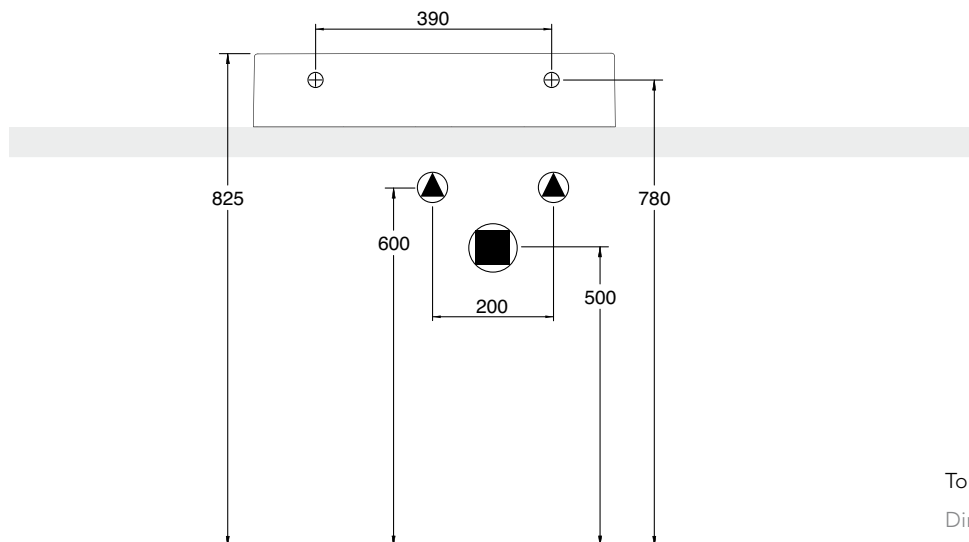

TEOREMA 2.0 PLUS 60 SHELF SX®

Art. 5148 - 60 x 53,5 Cm - 18 Kg - 5 L.

Lavabo da appoggio o sospeso, predisposto per rubinetteria monoforo, su richiesta tre fori o senza fori rubinetteria

Lay-on or wall-mounted washbasin, configured for single-hole tap set, on request, available with three holes or without holes for tap set

Lavabo à poser ou suspendu, conçu pour robinetterie monotrou, disponible sur demande avec trois trous ou aucun trou de robinetterie

Aufsatz-oder Hängewaschbecken, ausgelegt für 1-Loch-Armatur, auf Anfrage drei oder ohne Armaturlöcher

Lavabo de apoyo o suspendido con predisposición para grifería monoforo o sobre pedido con tre foros o ningún para grifería

Раковина умывальника накладная или подвесная с одним отверстием под смеситель. По запросу поставяется с тремя отверстиями под краны или без отверстий

Tolleranza dimensioni ± 5%

Dimension tolerance ± 5%