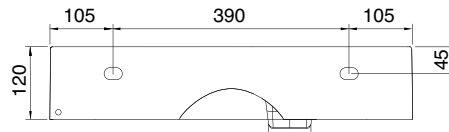

TEOREMA 2.0 PLUS 60 SHELF SX®

Art. 5148 - 60 x 53,5 Cm - 18 Kg - 5 L.

Lavabo da appoggio o sospeso, predisposto per rubinetteria monoforo, su richiesta tre fori o senza fori rubinetteria

Lay-on or wall-mounted washbasin, configured for single-hole tap set, on request, available with three holes or without holes for tap set

Lavabo à poser ou suspendu, conçu pour robinetterie monotrou, disponible sur demande avec trois trous ou aucun trou de robinetterie

Aufsatz-oder Hängewaschbecken, ausgelegt für 1-Loch-Armatur, auf Anfrage drei oder ohne Armaturlöcher

Tolleranza dimensioni ± 5%

Dimension tolerance ± 5%