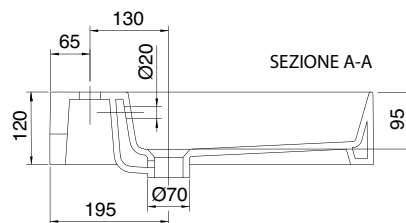

TEOREMA 2.0 PLUS 60 SHELF SX®

Art. 5148 - 60 x 53,5 Cm - 18 Kg - 5 L.

Lavabo da appoggio o sospeso, predisposto per rubinetteria monoforo, su richiesta tre fori o senza fori rubinetteria

Lay-on or wall-mounted washbasin, configured for single-hole tap set, on request, available with three holes or without holes for tap set

Lavabo à poser ou suspendu, conçu pour robinetterie monotrou, disponible sur demande avec trois trous ou aucun trou de robinetterie

Aufsatz-oder Hängewaschbecken, ausgelegt für 1-Loch-Armatur, auf Anfrage drei oder ohne Armaturlöcher

Lavabo de apoyo o suspendido con predisposición para grifería monoforo o sobre pedido con tre foros o ningún para grifería

Раковина умывальника накладная или подвесная с одним отверстием под смеситель. По запросу поставяется с тремя отверстиями под краны или без отверстий

Tolleranza dimensioni ± 5%

Dimension tolerance ± 5%