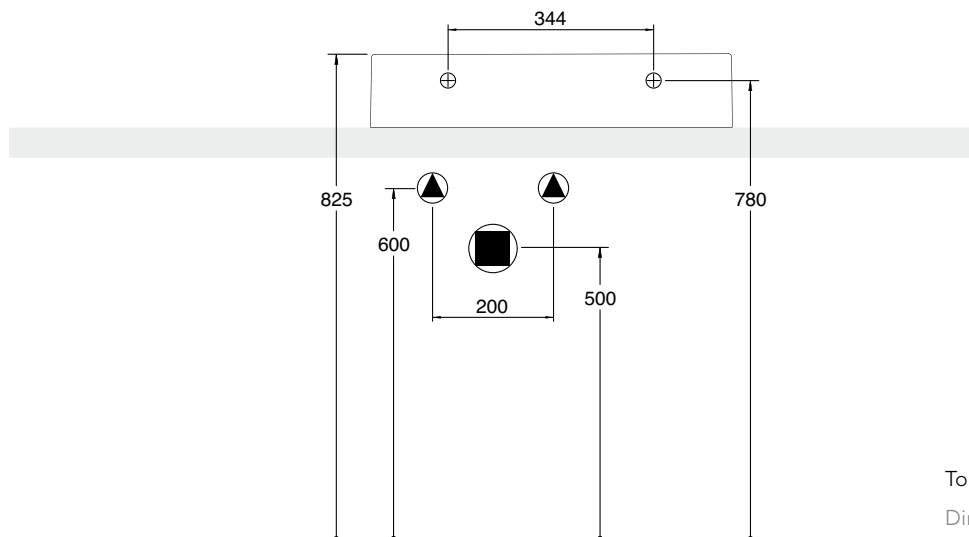

## Art. 5147 - 60 x 53,5 Cm - 18 Kg - 5 L.

Lavabo da appoggio o sospeso, predisposto per rubinetteria monoforo, su richiesta tre fori o senza fori rubinetteria

Lay-on or wall-mounted washbasin, configured for single-hole tap set, on request, available with three holes or without holes for tap set

Lavabo à poser ou suspendu, conçu pour robinetterie monotrou, disponible sur demande avec trois trous ou aucun trou de robinetterie

Aufsatz-oder Hängewaschbecken, ausgelegt für 1-Loch-Armatur, auf Anfrage drei oder ohne Armaturlöcher

Lavabo de apoyo o suspendido con predisposición para grifería monoforo o sobre pedido con tre foros o ningún para grifería

Раковина умывальника накладная или подвесная с одним отверстием под смеситель. По запросу поставляется с тремя отверстиями под краны или без отверстий

Tolleranza dimensioni ± 5%

Dimension tolerance ± 5%