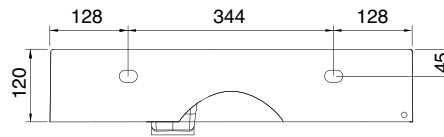

## Art. 5147 - 60 x 53,5 Cm - 18 Kg - 5 L.

Lavabo da appoggio o sospeso, predisposto per rubinetteria monoforo, su richiesta tre fori o senza fori rubinetteria

Lay-on or wall-mounted washbasin, configured for single-hole tap set, on request, available with three holes or without holes for tap set

Lavabo à poser ou suspendu, conçu pour robinetterie monotrou, disponible sur demande avec trois trous ou aucun trou de robinetterie

Aufsatz-oder Hängewaschbecken, ausgelegt für 1-Loch-Armatur, auf Anfrage drei oder ohne Armaturlöcher

Tolleranza dimensioni ± 5%

Dimension tolerance ± 5%