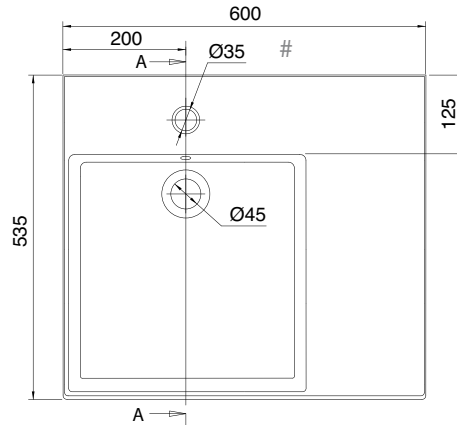

## Art. 5147 - 60 x 53,5 Cm - 18 Kg - 5 L.

Lavabo da appoggio o sospeso, predisposto per rubinetteria monoforo, su richiesta tre fori o senza fori rubinetteria

Lay-on or wall-mounted washbasin, configured for single-hole tap set, on request, available with three holes or without holes for tap set

Lavabo à poser ou suspendu, conçu pour robinetterie monotrou, disponible sur demande avec trois trous ou aucun trou de robinetterie

Aufsatz-oder Hängewaschbecken, ausgelegt für 1-Loch-Armatur, auf Anfrage drei oder ohne Armaturlöcher

Tolleranza dimensioni ± 5%

Dimension tolerance ± 5%