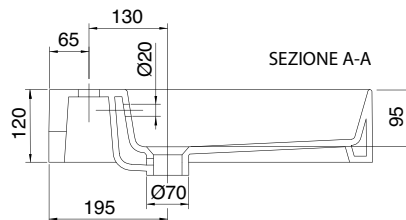

## Art. 5147 - 60 x 53,5 Cm - 18 Kg - 5 L.

Lavabo da appoggio o sospeso, predisposto per rubinetteria monoforo, su richiesta tre fori o senza fori rubinetteria

Lay-on or wall-mounted washbasin, configured for single-hole tap set, on request, available with three holes or without holes for tap set

Lavabo à poser ou suspendu, conçu pour robinetterie monotrou, disponible sur demande avec trois trous ou aucun trou de robinetterie

Aufsatz-oder Hängewaschbecken, ausgelegt für 1-Loch-Armatur, auf Anfrage drei oder ohne Armaturlöcher

Tolleranza dimensioni ± 5%

Dimension tolerance ± 5%