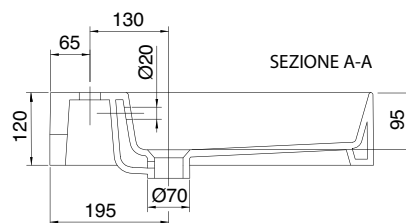

## TEOREMA 2.0 PLUS 60R

Art. 5146 - 60 x 53,5 Cm - 17 Kg - 8 L.

Lavabo da appoggio o sospeso, predisposto per rubinetteria monoforo, su richiesta tre fori o senza fori rubinetteria

Lay-on or wall-mounted washbasin, configured for single-hole tap set, on request, available with three holes or without holes for tap set

Lavabo à poser ou suspendu, conçu pour robinetterie monotrou, disponible sur demande avec trois trous ou aucun trou de robinetterie

Aufsatz-oder Hängewaschbecken, ausgelegt für 1-Loch-Armatur, auf Anfrage drei oder ohne Armaturlöcher

Lavabo de apoyo o suspendido con predisposición para grifería monoforo o sobre pedido con tre foros o ningún para grifería

Раковина умывальника накладная или подвесная с одним отверстием под смеситель. По запросу поставляется с тремя отверстиями под краны или без отверстий

Tolleranza dimensioni  $\pm 5\%$

Dimension tolerance  $\pm 5\%$