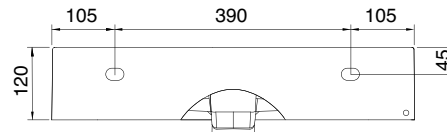

## TEOREMA 2.0 PLUS 60R

Art. 5146 - 60 x 53,5 Cm - 17 Kg - 8 L.

Lavabo da appoggio o sospeso, predisposto per rubinetteria monoforo, su richiesta tre fori o senza fori rubinetteria

Lay-on or wall-mounted washbasin, configured for single-hole tap set, on request, available with three holes or without holes for tap set

Lavabo à poser ou suspendu, conçu pour robinetterie monotrou, disponible sur demande avec trois trous ou aucun trou de robinetterie

Aufsatz-oder Hängewaschbecken, ausgelegt für 1-Loch-Armatur, auf Anfrage drei oder ohne Armaturlöcher

Tolleranza dimensioni  $\pm 5\%$

Dimension tolerance  $\pm 5\%$