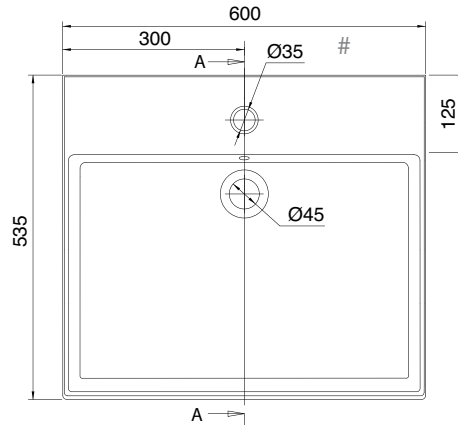

## TEOREMA 2.0 PLUS 60R

Art. 5146 - 60 x 53,5 Cm - 17 Kg - 8 L.

Lavabo da appoggio o sospeso, predisposto per rubinetteria monoforo, su richiesta tre fori o senza fori rubinetteria

Lay-on or wall-mounted washbasin, configured for single-hole tap set, on request, available with three holes or without holes for tap set

Lavabo à poser ou suspendu, conçu pour robinetterie monotrou, disponible sur demande avec trois trous ou aucun trou de robinetterie

Aufsatz-oder Hängewaschbecken, ausgelegt für 1-Loch-Armatur, auf Anfrage drei oder ohne Armaturlöcher

Tolleranza dimensioni  $\pm 5\%$

Dimension tolerance  $\pm 5\%$