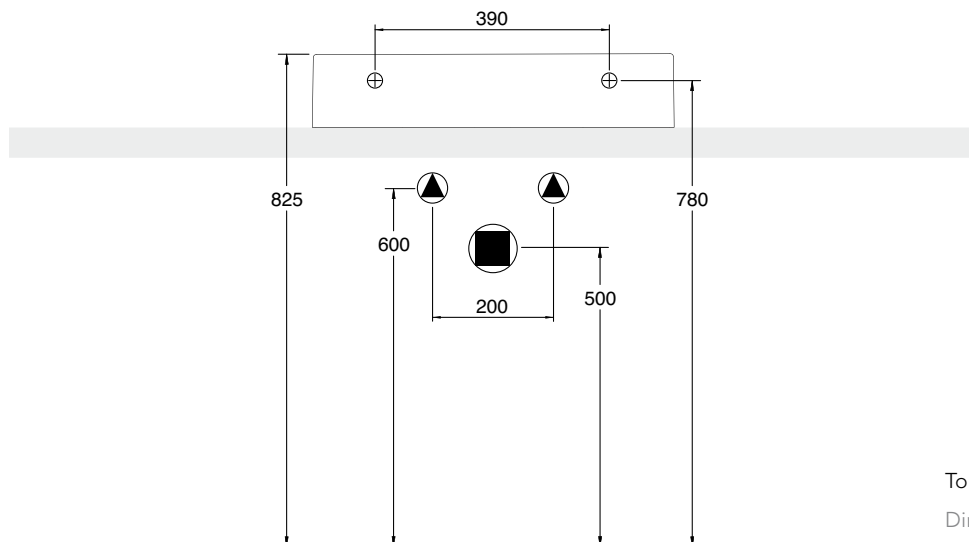

## TEOREMA 2.0 PLUS 60R

Art. 5146 - 60 x 53,5 Cm - 17 Kg - 8 L.

Lavabo da appoggio o sospeso, predisposto per rubinetteria monoforo, su richiesta tre fori o senza fori rubinetteria

Lay-on or wall-mounted washbasin, configured for single-hole tap set, on request, available with three holes or without holes for tap set

Lavabo à poser ou suspendu, conçu pour robinetterie monotrou, disponible sur demande avec trois trous ou aucun trou de robinetterie

Aufsatz-oder Hängewaschbecken, ausgelegt für 1-Loch-Armatur, auf Anfrage drei oder ohne Armaturlöcher

Lavabo de apoyo o suspendido con predisposición para grifería monoforo o sobre pedido con tre foros o ningún para grifería

Раковина умывальника накладная или подвесная с одним отверстием под смеситель. По запросу поставляется с тремя отверстиями под краны или без отверстий

Tolleranza dimensioni  $\pm 5\%$

Dimension tolerance  $\pm 5\%$