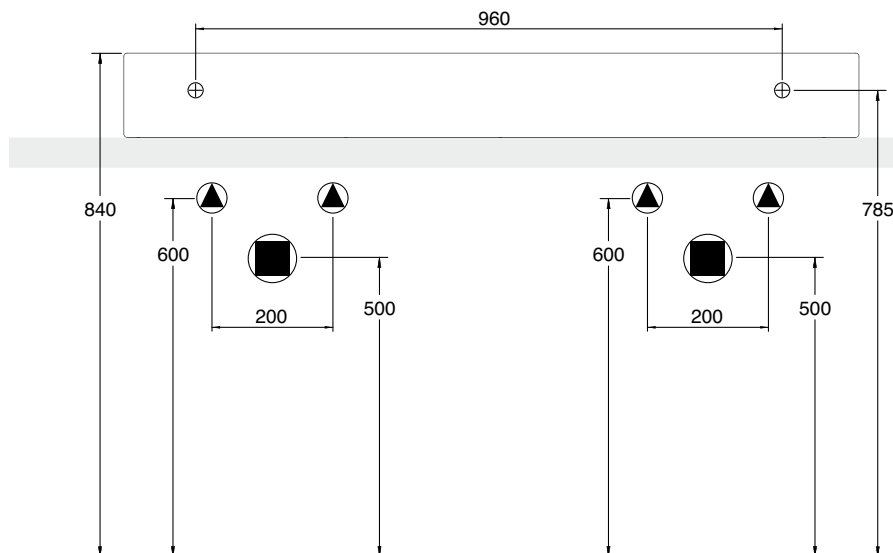

## TEOREMA 2.0 121x46

Art. 5143 - 121,5 x 46 Cm - 00 Kg - 00 L.

Lavabo da appoggio o sospeso, predisposto per doppia rubinetteria monoforo, su richiesta tre fori o senza fori rubinetteria

Layer-on or wall-mounted washbasin, configured for single-hole double tap set, on request, available with three holes or without holes for tap set

Lavabo à poser ou suspendu, conçu pour double robinetterie monotrou, disponible sur demande avec trois trous ou aucun trou de robinetterie

Aufsatz-oder Hängewaschbecken, ausgelegt für doppelte 1-Loch-Armatur, auf Anfrage drei oder ohne Armaturlöcher

Lavabo de apoyo o suspendido con predisposición para doble grifería monoforo o sobre pedido con tres foros o ningún para grifería

Раковина умывальника накладная или подвесная с одним отверстием под смеситель. По запросу поставляется с тремя отверстиями под краны или без отверстий

Tolleranza dimensioni  $\pm 5\%$

Dimension tolerance  $\pm 5\%$