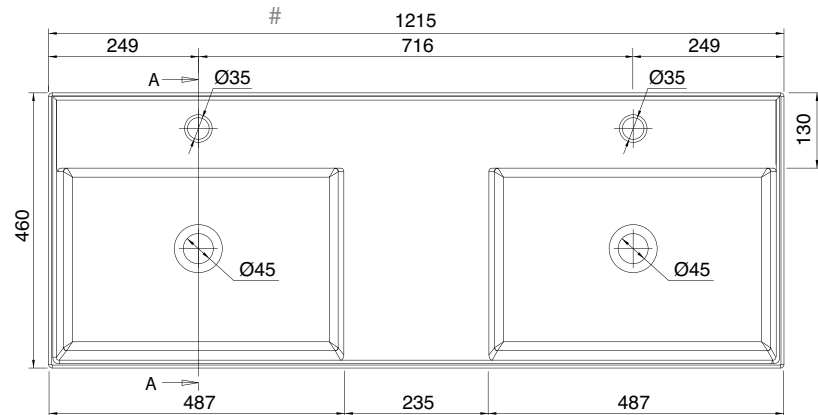

## TEOREMA 2.0 121x46

Art. 5143 - 121,5 x 46 Cm - 00 Kg - 00 L.

Lavabo da appoggio o sospeso, predisposto per doppia rubinetteria monoforo, su richiesta tre fori o senza fori rubinetteria

Layer-on or wall-mounted washbasin, configured for single-hole double tap set, on request, available with three holes or without holes for tap set

Lavabo à poser ou suspendu, conçu pour double robinetterie monotrou, disponible sur demande avec trois trous ou aucun trou de robinetterie

Aufsatz-oder Hängewaschbecken, ausgelegt für doppelte 1-Loch-Armatur, auf Anfrage drei oder ohne Armaturlöcher

Lavabo de apoyo o suspendido con predisposición para doble grifería monoforo o sobre pedido con tres foros o ningún para grifería

Раковина умывальника накладная или подвесная с одним отверстием под смеситель. По запросу поставляется с тремя отверстиями под краны или без отверстий

Tolleranza dimensioni  $\pm 5\%$

Dimension tolerance  $\pm 5\%$