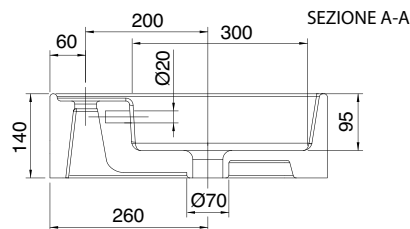

## TEOREMA 2.0 121x46

Art. 5143 - 121,5 x 46 Cm - 00 Kg - 00 L.

Lavabo da appoggio o sospeso, predisposto per doppia rubinetteria monoforo, su richiesta tre fori o senza fori rubinetteria

Layer-on or wall-mounted washbasin, configured for single-hole double tap set, on request, available with three holes or without holes for tap set

Lavabo à poser ou suspendu, conçu pour double robinetterie monotrou, disponible sur demande avec trois trous ou aucun trou de robinetterie

Aufsatz-oder Hängewaschbecken, ausgelegt für doppelte 1-Loch-Armatur, auf Anfrage drei oder ohne Armaturlöcher

Tolleranza dimensioni  $\pm 5\%$

Dimension tolerance  $\pm 5\%$