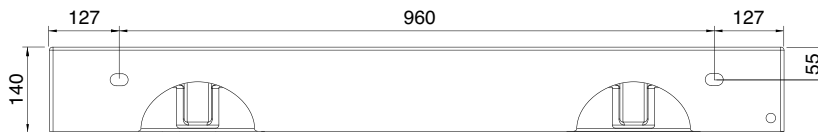

## TEOREMA 2.0 121x46

Art. 5143 - 121,5 x 46 Cm - 00 Kg - 00 L.

Lavabo da appoggio o sospeso, predisposto per doppia rubinetteria monoforo, su richiesta tre fori o senza fori rubinetteria

Layer-on or wall-mounted washbasin, configured for single-hole double tap set, on request, available with three holes or without holes for tap set

Lavabo à poser ou suspendu, conçu pour double robinetterie monotrou, disponible sur demande avec trois trous ou aucun trou de robinetterie

Aufsatz-oder Hängewaschbecken, ausgelegt für doppelte 1-Loch-Armatur, auf Anfrage drei oder ohne Armaturlöcher

Lavabo de apoyo o suspendido con predisposición para doble grifería monoforo o sobre pedido con tres foros o ningún para grifería

Раковина умывальника накладная или подвесная с одним отверстием под смеситель. По запросу поставляется с тремя отверстиями под краны или без отверстий

Tolleranza dimensioni  $\pm 5\%$

Dimension tolerance  $\pm 5\%$