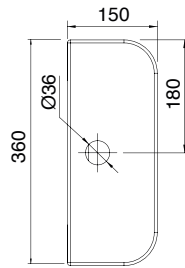

TEOREMA 2.0 CISTERN COVER Art. 5141 - 36 x 15 x h44 - 15 Kg

Cassetta per Art. 5140/CL

Wall cistern for Art. 5140/CL

Réservoir de chasse pour Art. 5140/CL

Spülkasten Für Art. 5140/CL

Cisterna Para Art. 5140/CL

бачок для Art. 5140/CL

Tolleranza dimensioni $\pm 5\%$

Dimension tolerance $\pm 5\%$