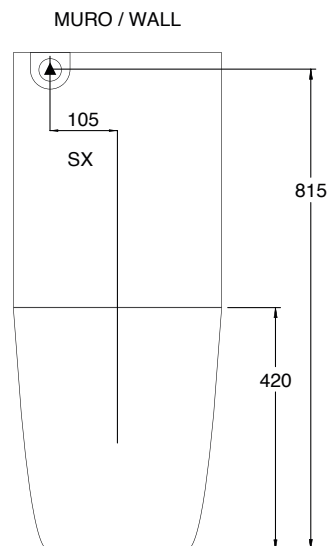

TEOREMA 2.0 CISTERN COVER Art. 5141 - 36 x 15 x h44 - 15 Kg

Cassetta per Art. 5140/CL

Wall cistern for Art. 5140/CL

Réservoir de chasse pour Art. 5140/CL

Spülkasten Für Art. 5140/CL

Cisterna Para Art. 5140/CL

бачок для Art. 5140/CL

Tolleranza dimensioni $\pm 5\%$

Dimension tolerance $\pm 5\%$