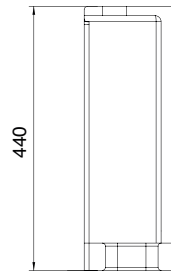

TEOREMA 2.0 CISTERN COVER Art. 5141 - 36 x 15 x h44 - 15 Kg

Cassetta per Art. 5140/CL

Wall cistern for Art. 5140/CL

Réservoir de chasse pour Art. 5140/CL

Spülkasten Für Art. 5140/CL

Cisterna Para Art. 5140/CL

бачок для Art. 5140/CL

Tolleranza dimensioni $\pm 5\%$

Dimension tolerance $\pm 5\%$