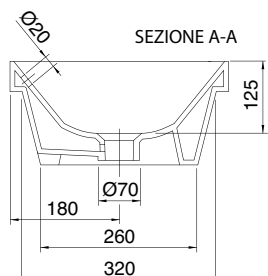

TEOREMA 2.0 80x36s

Art. 5136 - 80 x 36 Cm - 19 Kg - 6 L.

Lavabo sottopiano

Under-top washbasin

Lavabo encastré par dessous

Unterbauwaschbecken

Lavabo bajo encimera

Раковина умывальника под столешницу

DIMA - TEMPLATE
GABARIT - SCHABLONE
PLANTILLA - ШАБЛОН

Tolleranza dimensioni $\pm 5\%$

Dimension tolerance $\pm 5\%$