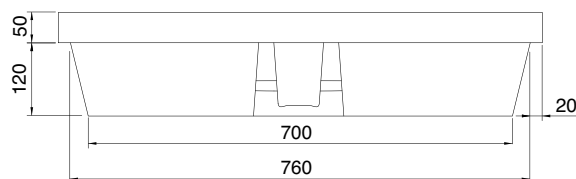

TEOREMA 2.0 80x36s

Art. 5136 - 80 x 36 Cm - 19 Kg - 6 L.

Lavabo sottopiano

Under-top washbasin

Lavabo encastré par dessous

Unterbauwaschbecken

Lavabo bajo encimera

Раковина умывальника под столешницу

DIMA - TEMPLATE
GABARIT - SCHABLONE
PLANTILLA - ШАБЛОН

Tolleranza dimensioni $\pm 5\%$

Dimension tolerance $\pm 5\%$