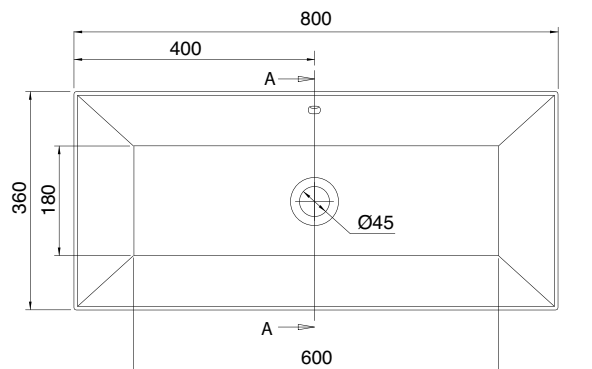

TEOREMA 2.0 80x36s

Art. 5136 - 80 x 36 Cm - 19 Kg - 6 L.

Lavabo sottopiano

Under-top washbasin

Lavabo encastré par dessous

Unterbauwaschbecken

Lavabo bajo encimera

Раковина умывальника под столешницу

DIMA - TEMPLATE
GABARIT - SCHABLONE
PLANTILLA - ШАБЛОН

Tolleranza dimensioni $\pm 5\%$

Dimension tolerance $\pm 5\%$