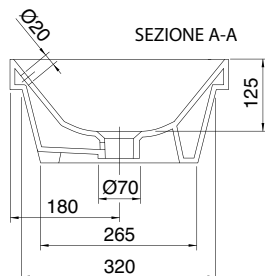

TEOREMA 2.0 60x36s

Art. 5135 - 60 x 36 Cm - 14 Kg - 5 L.

Lavabo sottopiano

Under-top washbasin

Lavabo encastré par dessous

Unterbauwaschbecken

Lavabo bajo encimera

Раковина умывальника под столешницу

DIMA - TEMPLATE
GABARIT - SCHABLONE
PLANTILLA - ШАБЛОН

Tolleranza dimensioni $\pm 5\%$

Dimension tolerance $\pm 5\%$