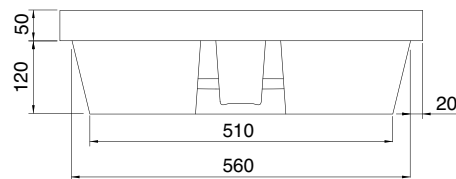

TEOREMA 2.0 60x36s

Art. 5135 - 60 x 36 Cm - 14 Kg - 5 L.

Lavabo sottopiano

Under-top washbasin

Lavabo encastré par dessous

Unterbauwaschbecken

Lavabo bajo encimera

Раковина умывальника под столешницу

DIMA - TEMPLATE
GABARIT - SCHABLONE
PLANTILLA - ШАБЛОН

Tolleranza dimensioni $\pm 5\%$

Dimension tolerance $\pm 5\%$