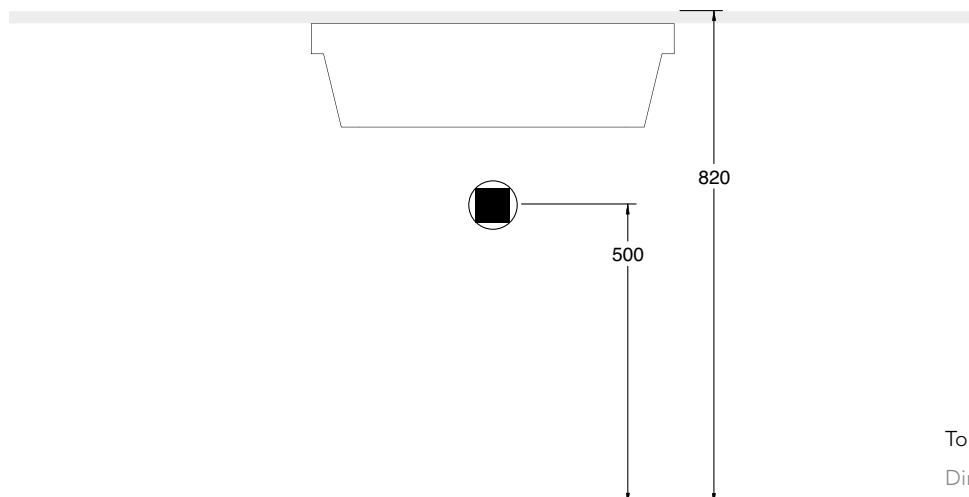

TEOREMA 2.0 60x36s

Art. 5135 - 60 x 36 Cm - 14 Kg - 5 L.

Lavabo sottopiano

Under-top washbasin

Lavabo encastré par dessous

Unterbauwaschbecken

Lavabo bajo encimera

Раковина умывальника под столешницу

DIMA - TEMPLATE
GABARIT - SCHABLONE
PLANTILLA - ШАБЛОН

Tolleranza dimensioni $\pm 5\%$

Dimension tolerance $\pm 5\%$