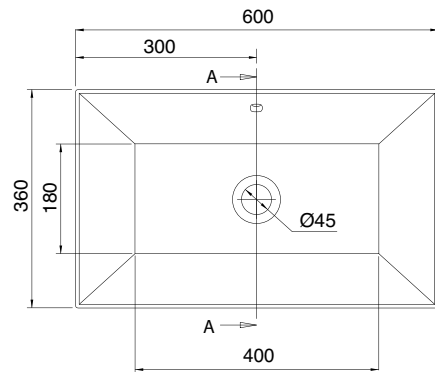

TEOREMA 2.0 60x36s

Art. 5135 - 60 x 36 Cm - 14 Kg - 5 L.

Lavabo sottopiano

Under-top washbasin

Lavabo encastré par dessous

Unterbauwaschbecken

Lavabo bajo encimera

Раковина умывальника под столешницу

DIMA - TEMPLATE
GABARIT - SCHABLONE
PLANTILLA - ШАБЛОН

Tolleranza dimensioni $\pm 5\%$

Dimension tolerance $\pm 5\%$