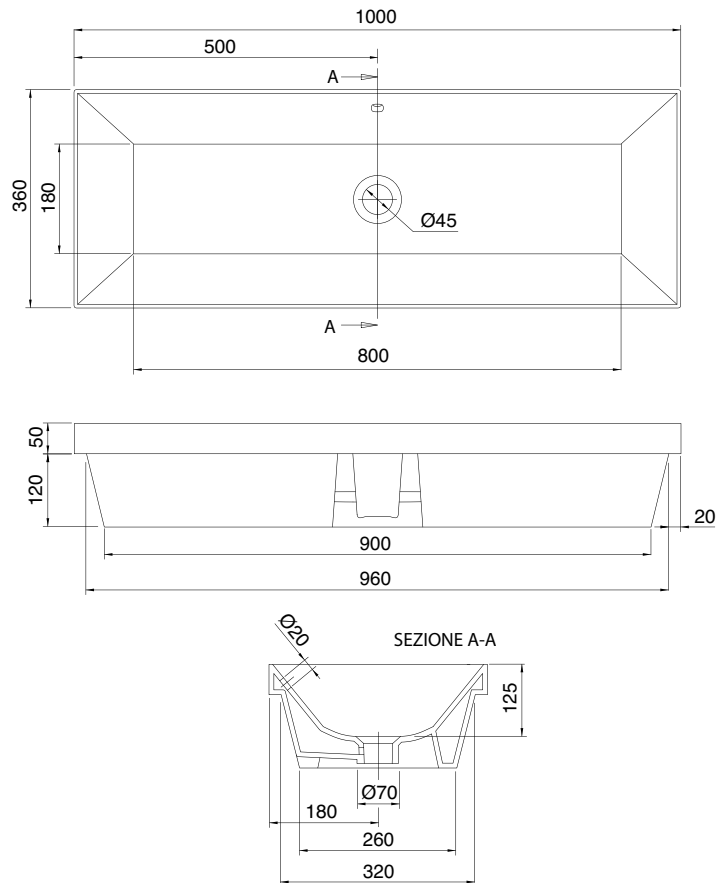

TEOREMA 2.0 100x36

Art. 5133 - 100 x 36 Cm - 23 Kg - 8,5 L.

Lavabo da incasso

Built-in washbasin

Lavabo encastré

Einbauwaschbecken

Lavabo de encaje

Раковина умывальника встраиваемая

DIMA - TEMPLATE
GABARIT - SCHABLONE
PLANTILLA - ШАБЛОН

Tolleranza dimensioni $\pm 5\%$

Dimension tolerance $\pm 5\%$