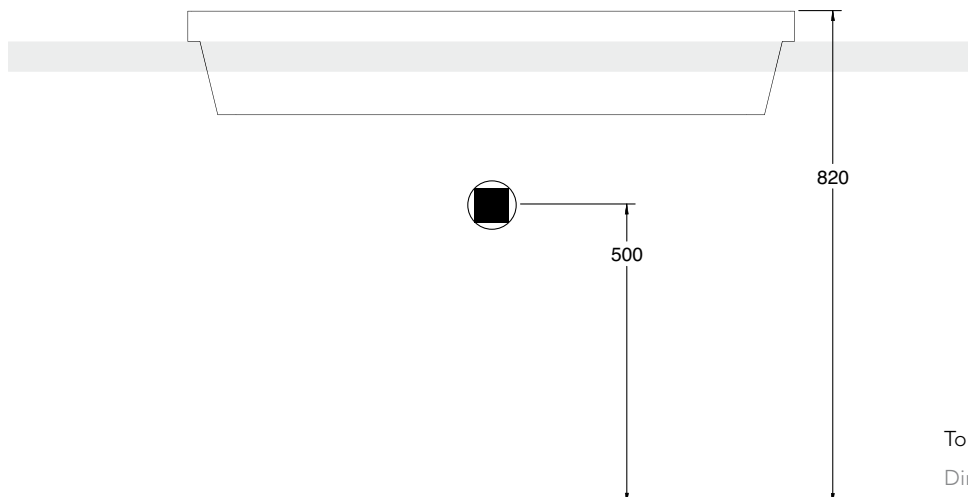

TEOREMA 2.0 100x36

Art. 5133 - 100 x 36 Cm - 23 Kg - 8,5 L.

Lavabo da incasso

Built-in washbasin

Lavabo encastré

Einbauwaschbecken

Lavabo de encaje

Раковина умывальника встраиваемая

DIMA - TEMPLATE
GABARIT - SCHABLONE
PLANTILLA - ШАБЛОН

Tolleranza dimensioni $\pm 5\%$

Dimension tolerance $\pm 5\%$