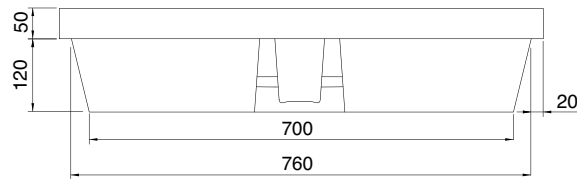

TEOREMA 2.0 80x36

Art. 5132 - 80 x 36 Cm - 19 Kg - 6 L.

Lavabo da incasso

Built-in washbasin

Lavabo encastré

Einbauwaschbecken

Lavabo de encaje

Раковина умывальника встраиваемая

DIMA - TEMPLATE
GABARIT - SCHABLONE
PLANTILLA - ШАБЛОН

Tolleranza dimensioni $\pm 5\%$

Dimension tolerance $\pm 5\%$