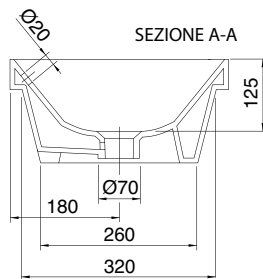

TEOREMA 2.0 80x36

Art. 5132 - 80 x 36 Cm - 19 Kg - 6 L.

Lavabo da incasso

Built-in washbasin

Lavabo encastré

Einbauwaschbecken

Lavabo de encaje

Раковина умывальника встраиваемая

DIMA - TEMPLATE
GABARIT - SCHABLONE
PLANTILLA - ШАБЛОН

Tolleranza dimensioni $\pm 5\%$

Dimension tolerance $\pm 5\%$