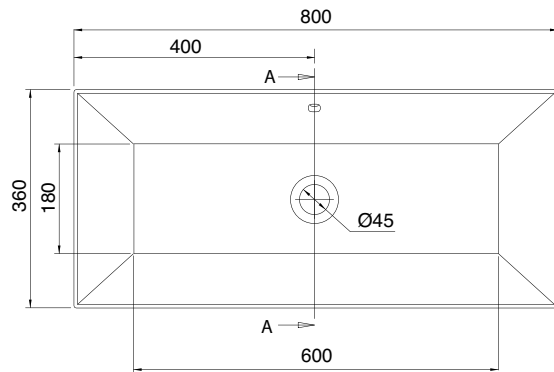

TEOREMA 2.0 80x36

Art. 5132 - 80 x 36 Cm - 19 Kg - 6 L.

Lavabo da incasso

Built-in washbasin

Lavabo encastré

Einbauwaschbecken

Lavabo de encaje

Раковина умывальника встраиваемая

DIMA - TEMPLATE
GABARIT - SCHABLONE
PLANTILLA - ШАБЛОН

Tolleranza dimensioni $\pm 5\%$

Dimension tolerance $\pm 5\%$