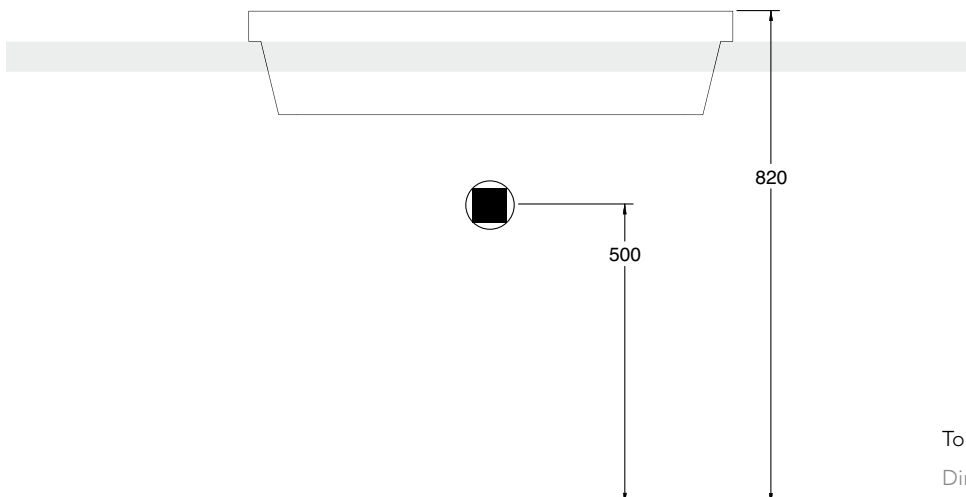

TEOREMA 2.0 80x36

Art. 5132 - 80 x 36 Cm - 19 Kg - 6 L.

Lavabo da incasso

Built-in washbasin

Lavabo encastré

Einbauwaschbecken

Lavabo de encaje

Раковина умывальника встраиваемая

DIMA - TEMPLATE
GABARIT - SCHABLONE
PLANTILLA - ШАБЛОН

Tolleranza dimensioni $\pm 5\%$

Dimension tolerance $\pm 5\%$