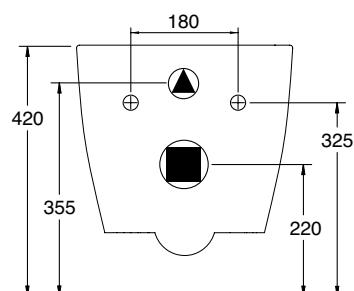

## TEOREMA 2.0 TWIST HUNG WC

Art. 5126/TW - 52 x 36 Cm - 24,5 Kg - 6/4,5 L.

Wc Sospeso 6/4,5 lt

Wall-mounted WC 6/4,5 l

Cuvette suspendue 6/4,5 L

Hänge-WC 6/4,5 lt

Inodoro Suspendido 6/4,5 lt

Унитаз подвесной, 6/4,5л

Tolleranza dimensioni  $\pm 5\%$

Dimension tolerance  $\pm 5\%$