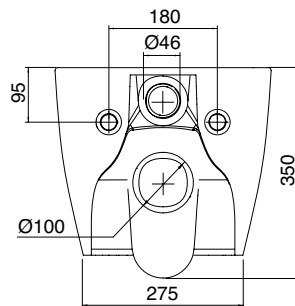

## TEOREMA 2.0 TWIST HUNG WC

Art. 5126/TW - 52 x 36 Cm - 24,5 Kg - 6/4,5 L.

Wc Sospeso 6/4,5 lt

Wall-mounted WC 6/4,5 l

Cuvette suspendue 6/4,5 L

Hänge-WC 6/4,5 lt

Inodoro Suspendido 6/4,5 lt

Унитаз подвесной, 6/4,5л

Tolleranza dimensioni  $\pm 5\%$

Dimension tolerance  $\pm 5\%$