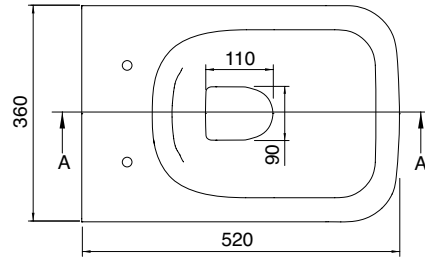

## TEOREMA 2.0 TWIST HUNG WC

Art. 5126/TW - 52 x 36 Cm - 24,5 Kg - 6/4,5 L.

Wc Sospeso 6/4,5 lt

Wall-mounted WC 6/4,5 l

Cuvette suspendue 6/4,5 L

Hänge-WC 6/4,5 lt

Inodoro Suspendido 6/4,5 lt

Унитаз подвесной, 6/4,5л

Tolleranza dimensioni  $\pm 5\%$

Dimension tolerance  $\pm 5\%$