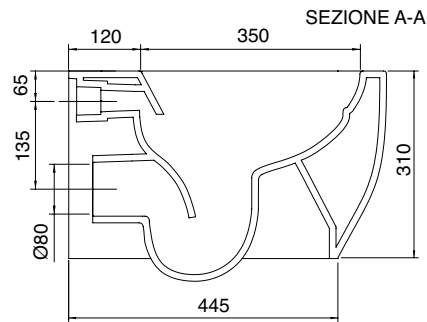

## TEOREMA 2.0 TWIST HUNG WC

Art. 5126/TW - 52 x 36 Cm - 24,5 Kg - 6/4,5 L.

Wc Sospeso 6/4,5 lt

Wall-mounted WC 6/4,5 l

Cuvette suspendue 6/4,5 L

Hänge-WC 6/4,5 lt

Inodoro Suspendido 6/4,5 lt

Унитаз подвесной, 6/4,5л

Tolleranza dimensioni  $\pm 5\%$

Dimension tolerance  $\pm 5\%$