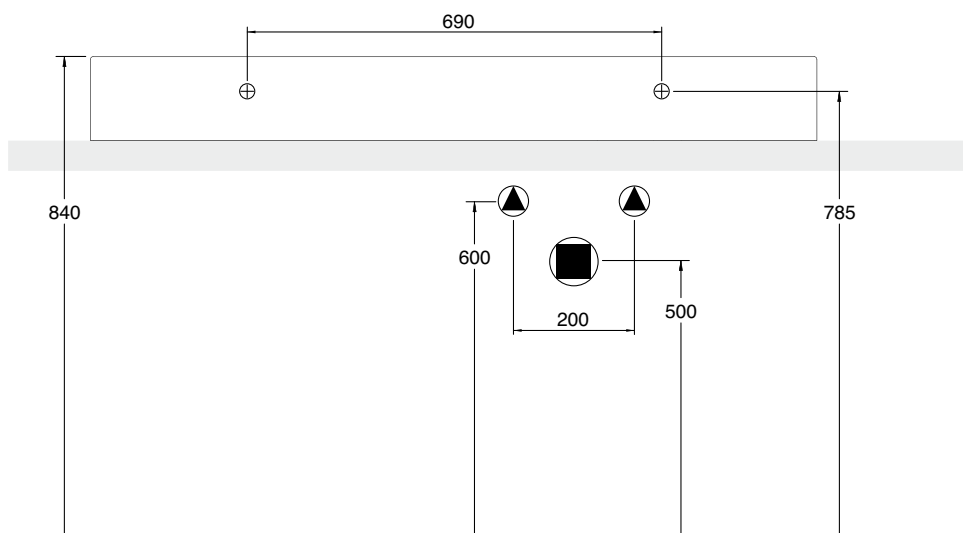

## TEOREMA 2.0 120 SHELF SX®

Art. 5122 - 121 x 46 Cm - 29 Kg - 5,5 L.

Lavabo da appoggio o sospeso, predisposto per rubinetteria monoforo, su richiesta tre fori o senza fori rubinetteria

Lay-on or wall-mounted washbasin, configured for single-hole tap set, on request, available with three holes or without holes for tap set

Lavabo à poser ou suspendu, conçu pour robinetterie monotrou, disponible sur demande avec trois trous ou aucun trou de robinetterie

Aufsatz- oder Hängewaschbecken, ausgelegt für 1-Loch-Armatur, auf Anfrage drei oder ohne Armaturlöcher

Lavabo de apoyo o suspendido con predisposición para grifería monoforo o sobre pedido con tre foros o ningun para grifería

Раковина умывальника накладная или подвесная с одним отверстием под смеситель. По запросу поставляется с тремя отверстиями под краны или без отверстий

Tolleranza dimensioni  $\pm 5\%$

Dimension tolerance  $\pm 5\%$