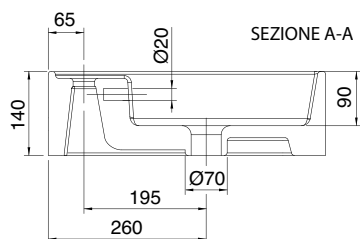

## TEOREMA 2.0 120 SHELF SX®

Art. 5122 - 121 x 46 Cm - 29 Kg - 5,5 L.

Lavabo da appoggio o sospeso, predisposto per rubinetteria monoforo, su richiesta tre fori o senza fori rubinetteria

Lay-on or wall-mounted washbasin, configured for single-hole tap set, on request, available with three holes or without holes for tap set

Lavabo à poser ou suspendu, conçu pour robinetterie monotrou, disponible sur demande avec trois trous ou aucun trou de robinetterie

Aufsatz- oder Hängewaschbecken, ausgelegt für 1-Loch-Armatur, auf Anfrage drei oder ohne Armaturlöcher

Lavabo de apoyo o suspendido con predisposición para grifería monoforo o sobre pedido con tre foros o ningun para grifería

Раковина умывальника накладная или подвесная с одним отверстием под смеситель. По запросу поставляется с тремя отверстиями под краны или без отверстий

Tolleranza dimensioni  $\pm 5\%$

Dimension tolerance  $\pm 5\%$