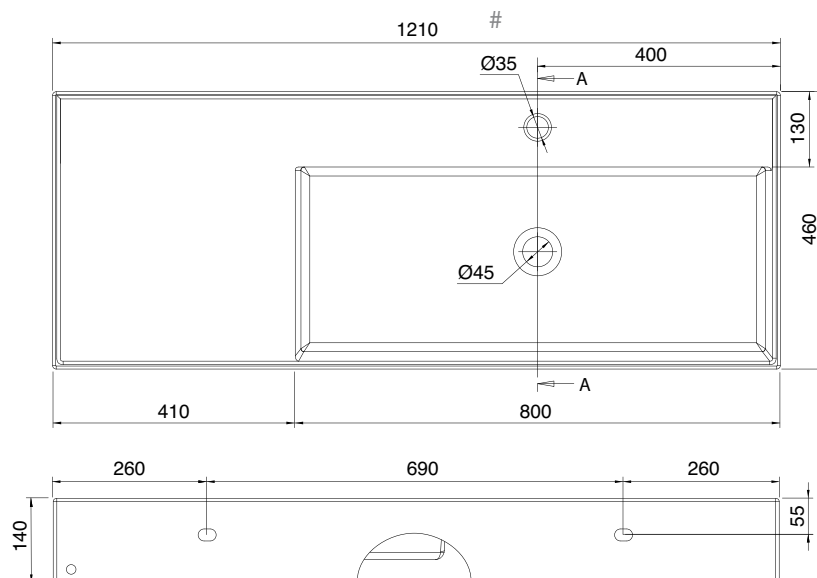

## TEOREMA 2.0 120 SHELF SX®

Art. 5122 - 121 x 46 Cm - 29 Kg - 5,5 L.

Lavabo da appoggio o sospeso, predisposto per rubinetteria monoforo, su richiesta tre fori o senza fori rubinetteria

Lay-on or wall-mounted washbasin, configured for single-hole tap set, on request, available with three holes or without holes for tap set

Lavabo à poser ou suspendu, conçu pour robinetterie monotrou, disponible sur demande avec trois trous ou aucun trou de robinetterie

Aufsatz- oder Hängewaschbecken, ausgelegt für 1-Loch-Armatur, auf Anfrage drei oder ohne Armaturlöcher

Lavabo de apoyo o suspendido con predisposición para grifería monoforo o sobre pedido con tre foros o ningun para grifería

Раковина умывальника накладная или подвесная с одним отверстием под смеситель. По запросу поставляется с тремя отверстиями под краны или без отверстий

Tolleranza dimensioni  $\pm 5\%$

Dimension tolerance  $\pm 5\%$