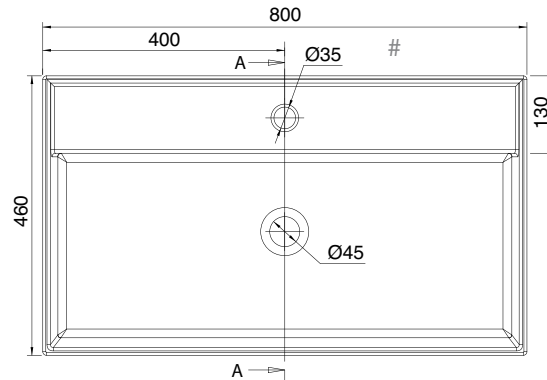

TEOREMA 2.0 80R

Art. 5110 - 80 x 46 Cm - 20 Kg - 5,5 L.

Lavabo da appoggio o sospeso, predisposto per rubinetteria monoforo, su richiesta tre fori o senza fori rubinetteria

Lay-on or wall-mounted washbasin, configured for single-hole tap set, on request, available with three holes or without holes for tap set

Lavabo à poser ou suspendu, conçu pour robinetterie monotrou, disponible sur demande avec trois trous ou aucun trou de robinetterie

Aufsatz-oder Hängewaschbecken, ausgelegt für 1-Loch-Armatur, auf Anfrage drei oder ohne Armaturlöcher

Lavabo de apoyo o suspendido con predisposición para grifería monoforo o sobre pedido con tre foros o ningun para grifería

Раковина умывальника накладная или подвесная с одним отверстием под смеситель. По запросу поставляется с тремя отверстиями под краны или без отверстий

Tolleranza dimensioni $\pm 5\%$

Dimension tolerance $\pm 5\%$