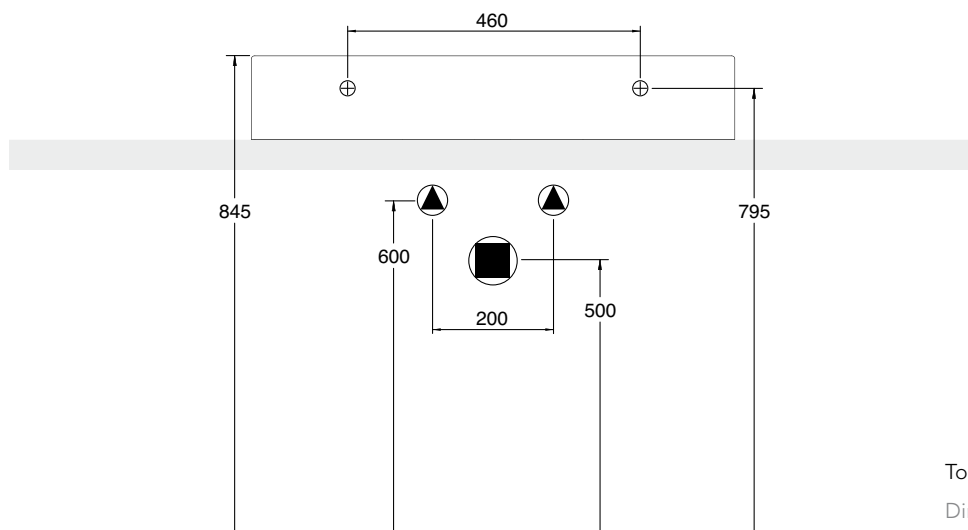

TEOREMA 2.0 80R

Art. 5110 - 80 x 46 Cm - 20 Kg - 5,5 L.

Lavabo da appoggio o sospeso, predisposto per rubinetteria monoforo, su richiesta tre fori o senza fori rubinetteria

Lay-on or wall-mounted washbasin, configured for single-hole tap set, on request, available with three holes or without holes for tap set

Lavabo à poser ou suspendu, conçu pour robinetterie monotrou, disponible sur demande avec trois trous ou aucun trou de robinetterie

Aufsatz-oder Hängewaschbecken, ausgelegt für 1-Loch-Armatur, auf Anfrage drei oder ohne Armaturlöcher

Lavabo de apoyo o suspendido con predisposición para grifería monoforo o sobre pedido con tre foros o ningun para grifería

Раковина умывальника накладная или подвесная с одним отверстием под смеситель. По запросу поставляется с тремя отверстиями под краны или без отверстий

Tolleranza dimensioni $\pm 5\%$

Dimension tolerance $\pm 5\%$