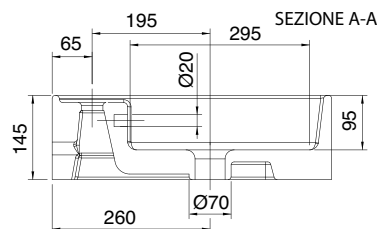

TEOREMA 2.0 80R

Art. 5110 - 80 x 46 Cm - 20 Kg - 5,5 L.

Lavabo da appoggio o sospeso, predisposto per rubinetteria monoforo, su richiesta tre fori o senza fori rubinetteria

Lay-on or wall-mounted washbasin, configured for single-hole tap set, on request, available with three holes or without holes for tap set

Lavabo à poser ou suspendu, conçu pour robinetterie monotrou, disponible sur demande avec trois trous ou aucun trou de robinetterie

Aufsatz-oder Hängewaschbecken, ausgelegt für 1-Loch-Armatur, auf Anfrage drei oder ohne Armaturlöcher

Tolleranza dimensioni $\pm 5\%$

Dimension tolerance $\pm 5\%$