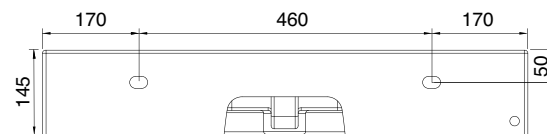

TEOREMA 2.0 80R

Art. 5110 - 80 x 46 Cm - 20 Kg - 5,5 L.

Lavabo da appoggio o sospeso, predisposto per rubinetteria monoforo, su richiesta tre fori o senza fori rubinetteria

Lay-on or wall-mounted washbasin, configured for single-hole tap set, on request, available with three holes or without holes for tap set

Lavabo à poser ou suspendu, conçu pour robinetterie monotrou, disponible sur demande avec trois trous ou aucun trou de robinetterie

Aufsatz-oder Hängewaschbecken, ausgelegt für 1-Loch-Armatur, auf Anfrage drei oder ohne Armaturlöcher

Tolleranza dimensioni $\pm 5\%$

Dimension tolerance $\pm 5\%$