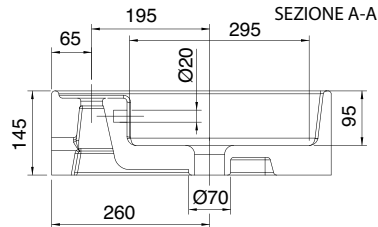

TEOREMA 2.0 60R

Art. 5105 - 60 x 46 Cm - 17 Kg - 4 L.

Lavabo da appoggio o sospeso, predisposto per rubinetteria monoforo, su richiesta tre fori o senza fori rubinetteria

Lay-on or wall-mounted washbasin, configured for single-hole tap set, on request, available with three holes or without holes for tap set

Lavabo à poser ou suspendu, conçu pour robinetterie monotrou, disponible sur demande avec trois trous ou aucun trou de robinetterie

Aufsatz-oder Hängewaschbecken, ausgelegt für 1-Loch-Armatur, auf Anfrage drei oder ohne Armaturlöcher

Tolleranza dimensioni $\pm 5\%$

Dimension tolerance $\pm 5\%$