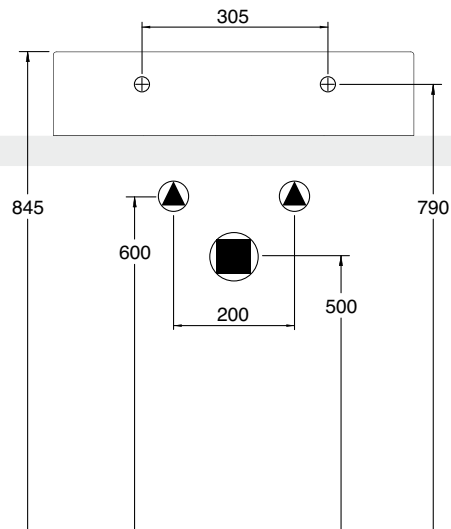

TEOREMA 2.0 60R

Art. 5105 - 60 x 46 Cm - 17 Kg - 4 L.

Lavabo da appoggio o sospeso, predisposto per rubinetteria monoforo, su richiesta tre fori o senza fori rubinetteria

Lay-on or wall-mounted washbasin, configured for single-hole tap set, on request, available with three holes or without holes for tap set

Lavabo à poser ou suspendu, conçu pour robinetterie monotrou, disponible sur demande avec trois trous ou aucun trou de robinetterie

Aufsatz-oder Hängewaschbecken, ausgelegt für 1-Loch-Armatur, auf Anfrage drei oder ohne Armaturlöcher

Lavabo de apoyo o suspendido con predisposición para grifería monoforo o sobre pedido con tre foros o ningún para grifería

Раковина умывальника накладная или подвесная с одним отверстием под смеситель. По запросу поставляется с тремя отверстиями под краны или без отверстий

Tolleranza dimensioni $\pm 5\%$

Dimension tolerance $\pm 5\%$