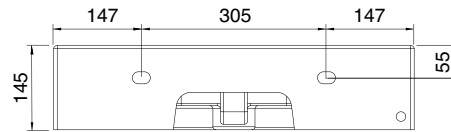

TEOREMA 2.0 60R

Art. 5105 - 60 x 46 Cm - 17 Kg - 4 L.

Lavabo da appoggio o sospeso, predisposto per rubinetteria monoforo, su richiesta tre fori o senza fori rubinetteria

Lay-on or wall-mounted washbasin, configured for single-hole tap set, on request, available with three holes or without holes for tap set

Lavabo à poser ou suspendu, conçu pour robinetterie monotrou, disponible sur demande avec trois trous ou aucun trou de robinetterie

Aufsatz-oder Hängewaschbecken, ausgelegt für 1-Loch-Armatur, auf Anfrage drei oder ohne Armaturlöcher

Tolleranza dimensioni $\pm 5\%$

Dimension tolerance $\pm 5\%$