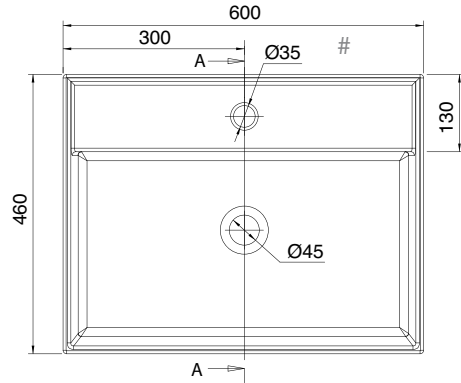

TEOREMA 2.0 60R

Art. 5105 - 60 x 46 Cm - 17 Kg - 4 L.

Lavabo da appoggio o sospeso, predisposto per rubinetteria monoforo, su richiesta tre fori o senza fori rubinetteria

Lay-on or wall-mounted washbasin, configured for single-hole tap set, on request, available with three holes or without holes for tap set

Lavabo à poser ou suspendu, conçu pour robinetterie monotrou, disponible sur demande avec trois trous ou aucun trou de robinetterie

Aufsatz-oder Hängewaschbecken, ausgelegt für 1-Loch-Armatur, auf Anfrage drei oder ohne Armaturlöcher

Lavabo de apoyo o suspendido con predisposición para grifería monoforo o sobre pedido con tre foros o ningún para grifería

Раковина умывальника накладная или подвесная с одним отверстием под смеситель. По запросу поставляется с тремя отверстиями под краны или без отверстий

Tolleranza dimensioni $\pm 5\%$

Dimension tolerance $\pm 5\%$