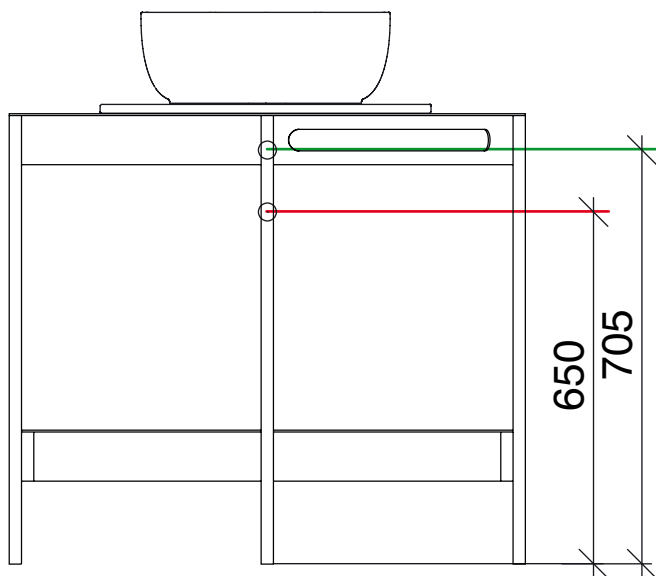

SESTO

Art. 5062 - L84 P56 H73,5 Cm

Struttura Sesto completo in ferro

Full Sesto structure in iron

Structure Sesto complète en fer

Komplette Sesto struktur aus Eisen

Estructura Sesto completa en hierro

Структура Sesto металлическая в сборе

Tolleranza dimensioni $\pm 5\%$

Dimension tolerance $\pm 5\%$

SESTO

Art. 5062 - L84 P56 H73,5 Cm

Struttura Sesto completo in ferro
 Full Sesto structure in iron
 Structure Sesto complète en fer
 Komplette Sesto struktur aus Eisen
 Estructura Sesto completa en hierro
 Структура Sesto металлическая в сборе

art.10010C + 10032

art.10009

Art. 10010/C

Scarico automatico 1"1/4 click-clack, tappo grande

Automatic pop-waste 1" 1/4 click-clack, big plug - Bonde clic-clac, grand debit

Automatischer ablauf click-clack, crosser stöpsel - Valvula automática 1" 1/4 click-clack, tapón grande

Сифон круглого сечения 1"1/4 укороченный, из хромированной латуни

ART. 5061 = Ø52 mm

Specificare foro rubinetto:
Please specify tap hole:
Préciser le percement pour le robinet
Bohrung für Armatur angeben:
Especificar orificio grifo:
Уточнить по отверстию для крана: