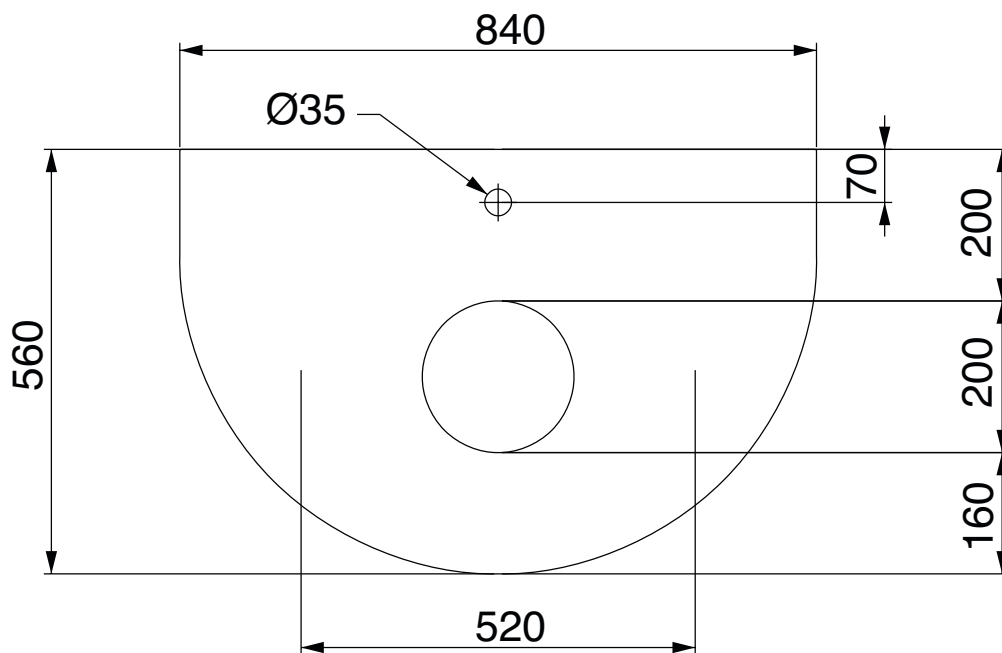

SESTO

Art. 5062 - L84 P56 H73,5 Cm

Struttura Sesto completo in ferro

Full Sesto structure in iron

Structure Sesto complète en fer

Komplette Sesto struktur aus Eisen

Estructura Sesto completa en hierro

Структура Sesto металлическая в сборе

Tolleranza dimensioni $\pm 5\%$

Dimension tolerance $\pm 5\%$

SESTO

Art. 5062 - L84 P56 H73,5 Cm

Struttura Sesto completo in ferro
 Full Sesto structure in iron
 Structure Sesto complète en fer
 Komplette Sesto struktur aus Eisen
 Estructura Sesto completa en hierro
 Структура Sesto металлическая в сборе

art.10010C + 10032

art.10009

Art. 10010/C

Scarico automatico 1"1/4 click-clack, tappo grande

Automatic pop-waste 1" 1/4 click-clack, big plug - Bonde clic-clac, grand debit

Automatischer ablauf click-clack, crosser stöpsel - Valvula automática 1" 1/4 click-clack, tapón grande

Сифон круглого сечения 1"1/4 укороченный, из хромированной латуни

ART. 5061 = Ø52 mm

Specificare foro rubinetto:
Please specify tap hole:
Préciser le percement pour le robinet
Bohrung für Armatur angeben:
Especificar orificio grifo:
Уточнить по отверстию для крана: