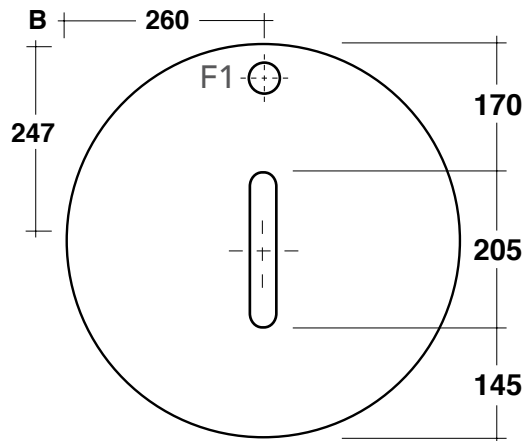

SESTO

Art. 5062 - L84 P56 H73,5 Cm

Struttura Sesto completo in ferro

Full Sesto structure in iron

Structure Sesto complète en fer

Komplette Sesto struktur aus Eisen

Estructura Sesto completa en hierro

Структура Sesto металлическая в сборе

Tolleranza dimensioni $\pm 5\%$

Dimension tolerance $\pm 5\%$

SESTO

Art. 5062 - L84 P56 H73,5 Cm

Struttura Sesto completo in ferro
 Full Sesto structure in iron
 Structure Sesto complète en fer
 Komplette Sesto struktur aus Eisen
 Estructura Sesto completa en hierro
 Структура Sesto металлическая в сборе

Сифон круглого сечения 1"1/4 укороченный, из хромированной латуни

ART. 5061 = Ø52 mm

Specificare foro rubinetto:
Please specify tap hole:
Préciser le percement pour le robinet
Bohrung für Armatur angeben:
Especificar orificio grifo:
Уточнить по отверстию для крана:

F0 = no foro - no hole
sans percement - keine Bohrung
sin orificio - без отверстия

F1 = foro centrale - central hole
percement au centre - mittige Bohrung
orificio central - отверстие по центру

Name	Art.	B	F0	F1
BUCKET	8801 - 8808	■	■	■
BUCKET	8803 - 8807	■	■	
GLAM	1807 - 1808	■	■	■
GLAM	1806	■	■	
SKINNY	5401 - 5410 - 5407	■	■	
SKINNY	5411	■	■	■
MIZU	9001 - 9005	■	■	
THIN-LINE	8009 - 8029	■	■	
SHAPE	8098	■	■	