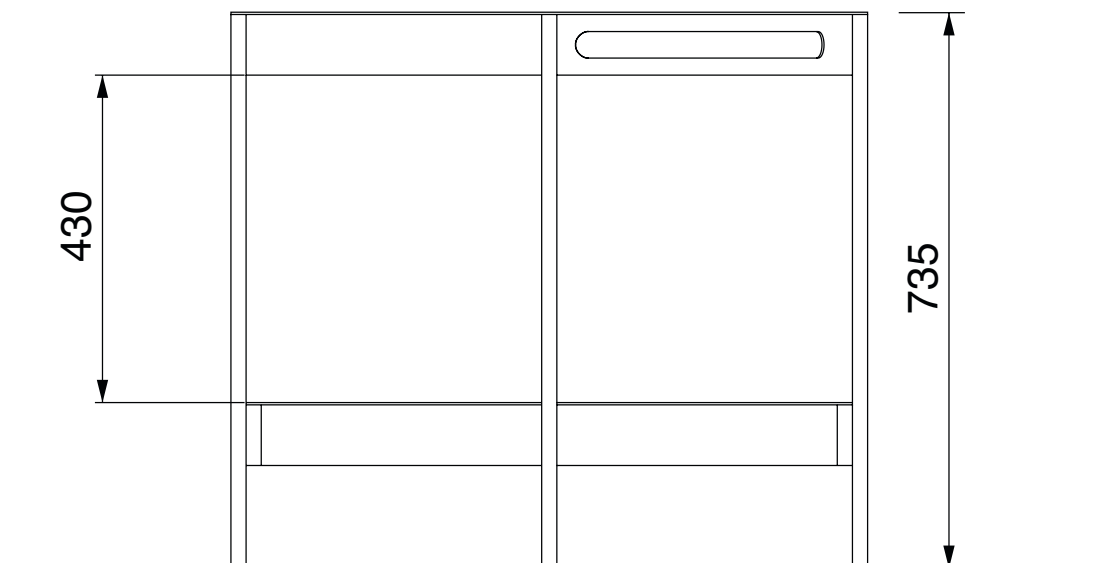

SESTO

Art. 5062 - L84 P56 H73,5 Cm

Struttura Sesto completo in ferro

Full Sesto structure in iron

Structure Sesto complète en fer

Komplette Sesto struktur aus Eisen

Estructura Sesto completa en hierro

Структура Sesto металлическая в сборе

Tolleranza dimensioni $\pm 5\%$

Dimension tolerance $\pm 5\%$

SESTO

Art. 5062 - L84 P56 H73,5 Cm

Struttura Sesto completo in ferro
 Full Sesto structure in iron
 Structure Sesto complète en fer
 Komplette Sesto struktur aus Eisen
 Estructura Sesto completa en hierro
 Структура Sesto металлическая в сборе

art.10010C + 10032

art.10009

Art. 10010/C

Scarico automatico 1"1/4 click-clack, tappo grande

Automatic pop-waste 1" 1/4 click-clack, big plug - Bonde clic-clac, grand debit

Automatischer ablauf click-clack, crosser stöpsel - Valvula automática 1" 1/4 click-clack, tapón grande

Сифон круглого сечения 1"1/4 укороченный, из хромированной латуни

ART. 5061 = Ø52 mm

Specificare foro rubinetto:
Please specify tap hole:
Préciser le percement pour le robinet
Bohrung für Armatur angeben:
Especificar orificio grifo:
Уточнить по отверстию для крана: