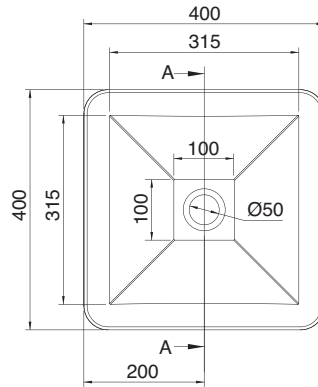

BUTTERFLY 40x40

Art. 4001 - 40 x 40 Cm - 10 Kg - 5,5 L.

Lavabo da appoggio

Lay-on washbasin

Lavabo à poser

Aufsatzwaschbecken

Lavabo de apoço

Раковина умывальника накладная

TOPS

NEW LINE:

Art. 520 - Art. 521 - Art. 522

Tolleranza dimensioni $\pm 5\%$
Dimension tolerance $\pm 5\%$