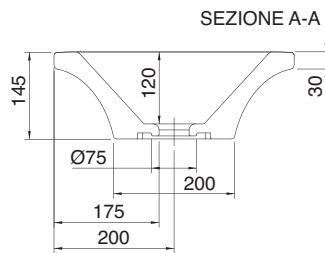

BUTTERFLY 40x40

Art. 4001 - 40 x 40 Cm - 10 Kg - 5,5 L.

Lavabo da appoggio

Lay-on washbasin

Lavabo à poser

Aufsatzwaschbecken

Lavabo de apoço

Раковина умывальника накладная

TOPS

NEW LINE:

Art. 520 - Art. 521 - Art. 522

Tolleranza dimensioni $\pm 5\%$
Dimension tolerance $\pm 5\%$