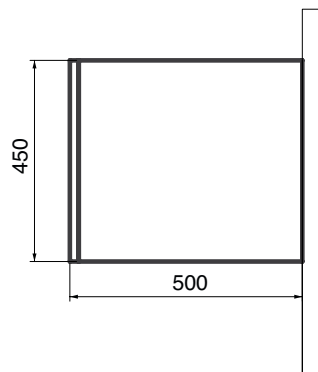

PICTURE

Art. 3061 - L180 P50 H45 Cm

Base per lavabo 180x50x45h 3 cassetti

Base for washbasin 180x50x45h 3 drawers

Base pour lavabo 180x50x45h 3 tiroir

Sockel für waschbecken 180x50x45h 3 Schubladen

Base para lavabo 180x50x45h 3 cajón

Основание под умывальник 180x50x45h 3 ящика

Tolleranza dimensioni  $\pm 5\%$

Dimension tolerance  $\pm 5\%$