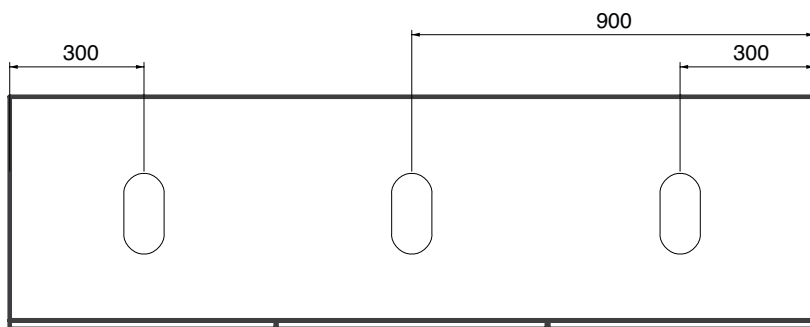

PICTURE

Art. 3061 - L180 P50 H45 Cm

Base per lavabo 180x50x45h 3 cassetti

Base for washbasin 180x50x45h 3 drawers

Base pour lavabo 180x50x45h 3 tiroir

Sockel für waschbecken 180x50x45h 3 Schubladen

Base para lavabo 180x50x45h 3 cajón

Основание под умывальник 180x50x45h 3 ящика

Tolleranza dimensioni  $\pm 5\%$

Dimension tolerance  $\pm 5\%$