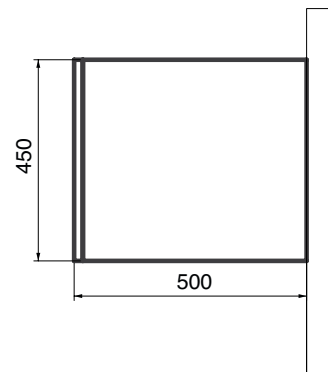

PICTURE

Art. 3060 - L150 P50 H45 Cm

Base per lavabo 150x50x45h 1 cassetto DX+SX dispenser 30x50x45h

Base for washbasin 150x50x45h 1 drawer DX+SX dispenser 30x50x45h

Base pour lavabo 150x50x45h 1 tiroir DX+SX dispenser 30x50x45h

Sockel für Waschbecken 150x50x45h 1 Schublade DX+SX dispenser 30x50x45h

Base para lavabo 150x50x45h 1 cajón DX+SX dispenser 30x50x45h

Подставка под умывальник 150x50x45h 1 ящика секция DX+SX 30x50x45h

Tolleranza dimensioni  $\pm 5\%$

Dimension tolerance  $\pm 5\%$