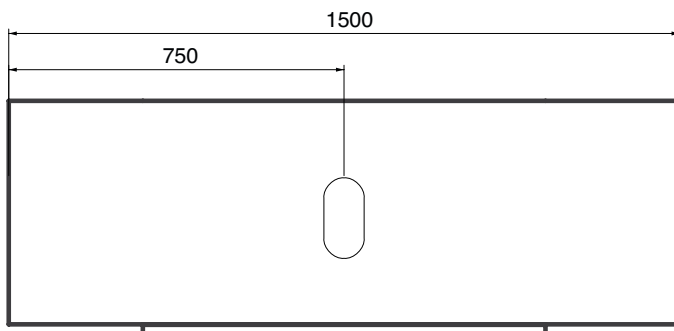

PICTURE

Art. 3060 - L150 P50 H45 Cm

Base per lavabo 150x50x45h 1 cassetto DX+SX dispenser 30x50x45h

Base for washbasin 150x50x45h 1 drawer DX+SX dispenser 30x50x45h

Base pour lavabo 150x50x45h 1 tiroir DX+SX dispenser 30x50x45h

Sockel für Waschbecken 150x50x45h 1 Schublade DX+SX dispenser 30x50x45h

Base para lavabo 150x50x45h 1 cajón DX+SX dispenser 30x50x45h

Подставка под умывальник 150x50x45h 1 ящика секция DX+SX 30x50x45h

Tolleranza dimensioni  $\pm 5\%$

Dimension tolerance  $\pm 5\%$