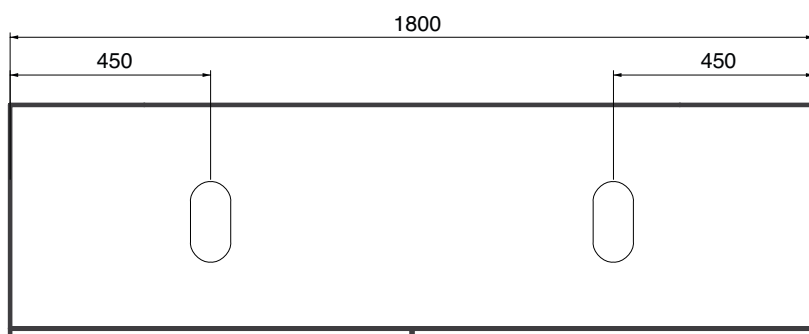

PICTURE

Art. 3059 - L180 P50 H45 Cm

Base per lavabo 180x50x45h 2 cassetti

Base for washbasin 180x50x45h 2 drawers

Base pour lavabo 180x50x45h 2 tiroir

Sockel für waschbecken 180x50x45h2 Schubladen

Base para lavabo 180x50x45h 2 cajón

Основание под умывальник 180x50x45h 2 ящика

Tolleranza dimensioni \pm 5%

Dimension tolerance \pm 5%