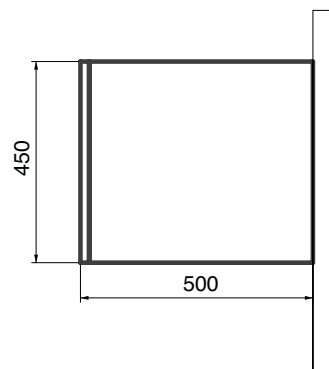

PICTURE

Art. 3059 - L180 P50 H45 Cm

Base per lavabo 180x50x45h 2 cassetti

Base for washbasin 180x50x45h 2 drawers

Base pour lavabo 180x50x45h 2 tiroir

Sockel für waschbecken 180x50x45h2 Schubladen

Base para lavabo 180x50x45h 2 cajón

Основание под умывальник 180x50x45h 2 ящика

Tolleranza dimensioni \pm 5%

Dimension tolerance \pm 5%