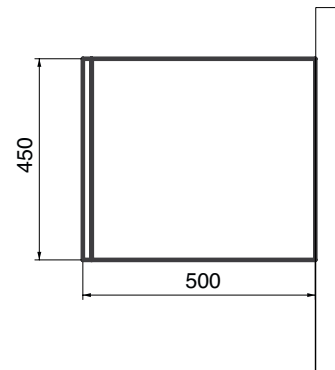

PICTURE

Art. 3058 - L150 P50 H45 Cm

Base per lavabo 150x50x45h 2 cassetti dispenser centrale 30x50x45h

Base for washbasin 150x50x45h 2 drawer central dispenser 30x50x45h

Base pour lavabo 150x50x45h 2 tiroir distributeur central 30x50x45h

Sockel für Waschbecken 150x50x45h 2 Schublade zentraler Spender 30x50x45h

Base para lavabo 150x50x45h 2 cajón dispensador central 30x50x45h

Подставка под умывальник 150x50x45h 2 ящика секция по центру 30x50x45h

Tolleranza dimensioni  $\pm 5\%$

Dimension tolerance  $\pm 5\%$