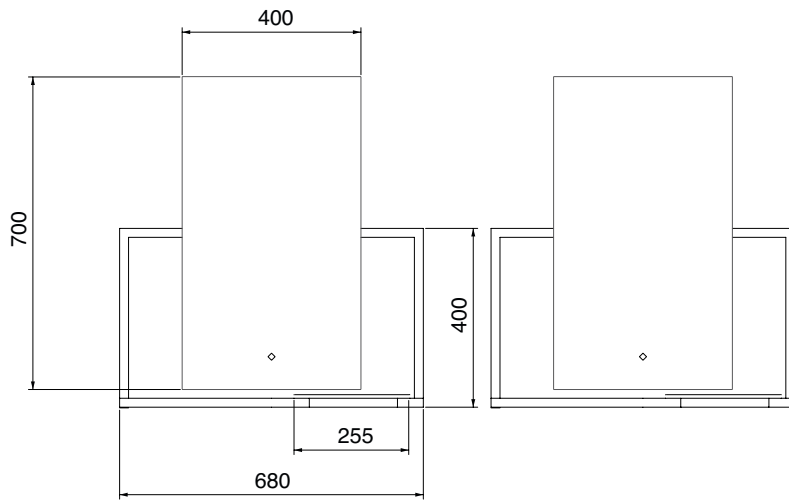

PICTURE

Art. 3058 - L150 P50 H45 Cm

Base per lavabo 150x50x45h 2 cassetti dispenser centrale 30x50x45h

Base for washbasin 150x50x45h 2 drawer central dispenser 30x50x45h

Base pour lavabo 150x50x45h 2 tiroir distributeur central 30x50x45h

Sockel für Waschbecken 150x50x45h 2 Schublade zentraler Spender 30x50x45h

Base para lavabo 150x50x45h 2 cajón dispensador central 30x50x45h

Подставка под умывальник 150x50x45h 2 ящика секция по центру 30x50x45h

Tolleranza dimensioni  $\pm 5\%$

Dimension tolerance  $\pm 5\%$