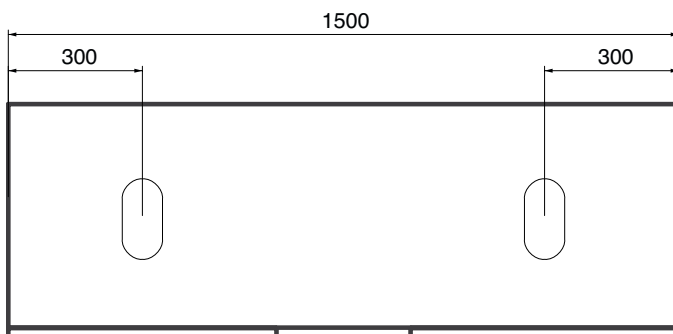

PICTURE

Art. 3058 - L150 P50 H45 Cm

Base per lavabo 150x50x45h 2 cassetti dispenser centrale 30x50x45h

Base for washbasin 150x50x45h 2 drawer central dispenser 30x50x45h

Base pour lavabo 150x50x45h 2 tiroir distributeur central 30x50x45h

Sockel für Waschbecken 150x50x45h 2 Schublade zentraler Spender 30x50x45h

Base para lavabo 150x50x45h 2 cajón dispensador central 30x50x45h

Подставка под умывальник 150x50x45h 2 ящика секция по центру 30x50x45h

Tolleranza dimensioni  $\pm 5\%$

Dimension tolerance  $\pm 5\%$