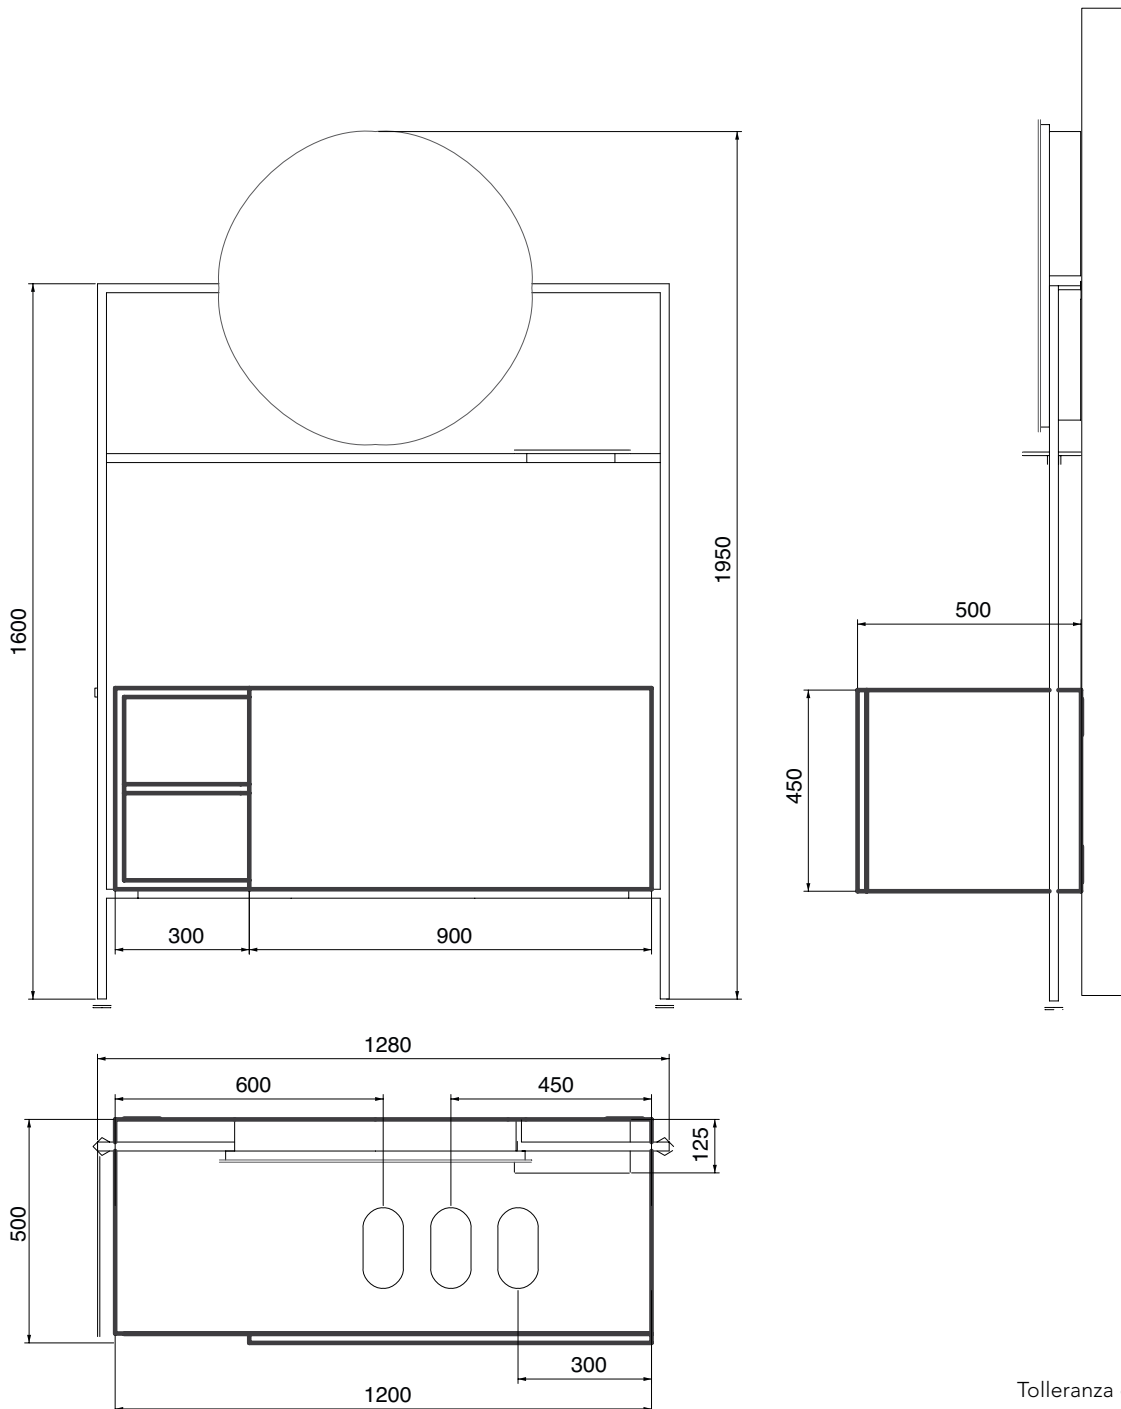

PICTURE

Art. 3057 - L120 P50 H45 Cm

Base per lavabo 120x50x45h 1 cassetto SX dispenser 30x50x45h

Base for washbasin 120x50x45h 1 drawer SX dispenser 30x50x45h

Base pour lavabo 120x50x45h 1 tiroir SX dispenser 30x50x45h

Sockel für Waschbecken 120x50x45h 1 Schublade SX dispenser 30x50x45h

Base para lavabo 120x50x45h 1 cajón SX dispenser 30x50x45h

Подставка под умывальник 120x50x45h 1 ящик Открытая секция SX 30x50x45h

Tolleranza dimensioni $\pm 5\%$

Dimension tolerance $\pm 5\%$